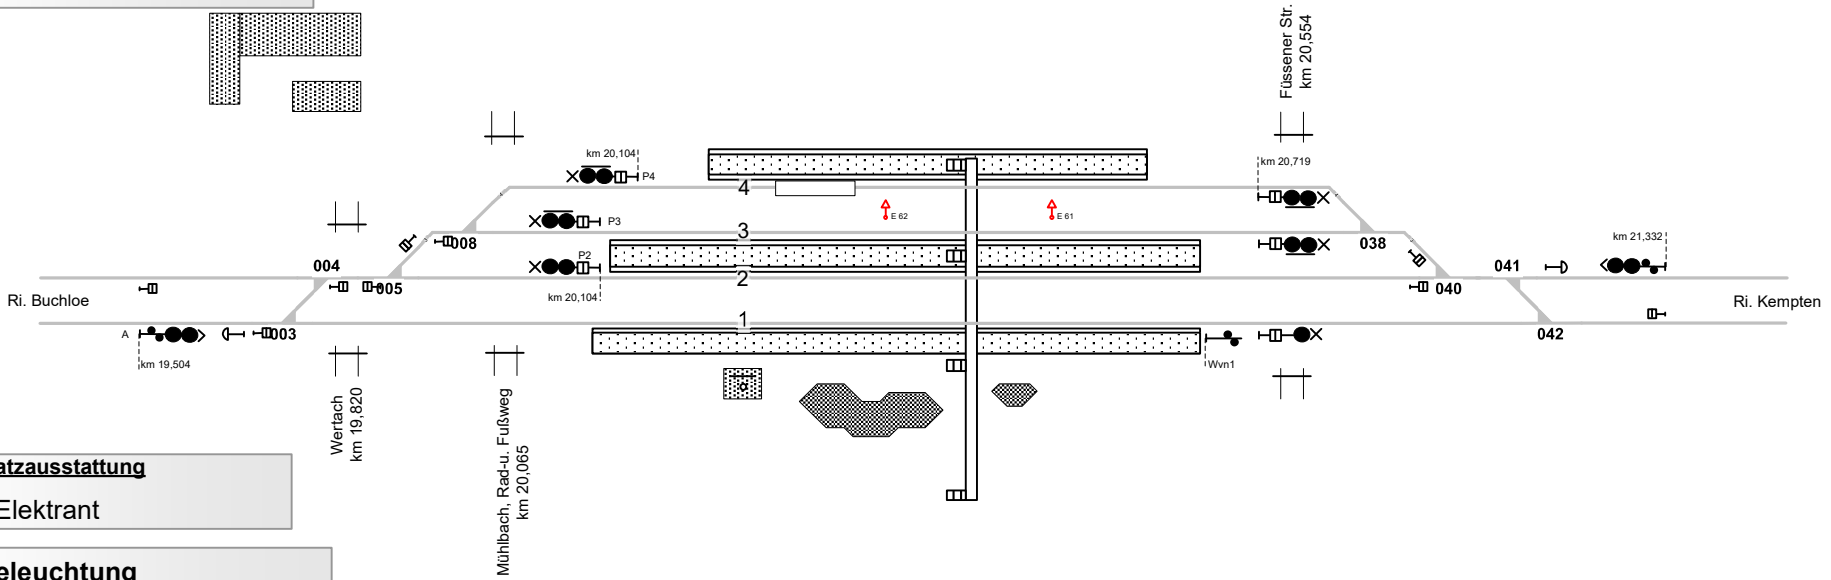

Legende Funktion/Produktkategorie Serviceeinrichtung

- 5 Zugbildungsgleis
- 5 Dispo gleis
- 5 Andigleis
- 5 Ab-/Bereitstellungsgleis
- 5 Ladegleis
- 5 Ladegleis_KV
- 5 Lokgleis
- 5 Tankgleis
- 5 Zuführungsgleis
- 5 keine Serviceeinrichtung

Bf Kaufbeuren

MKFB

5362 Buchloe – Lindau

Legende Zusatzausstattung

- E 1 - Elektrant

Legende Beleuchtung

- Serviceeinrichtung ohne Beleuchtung
- Beleuchtungsstärke < 10 Lux
- Beleuchtungsstärke ≥ 10 Lux

Legende Weichen

- ortsgestellte Weiche
- ferngestellte Weiche
- Weiche EOW Bereich