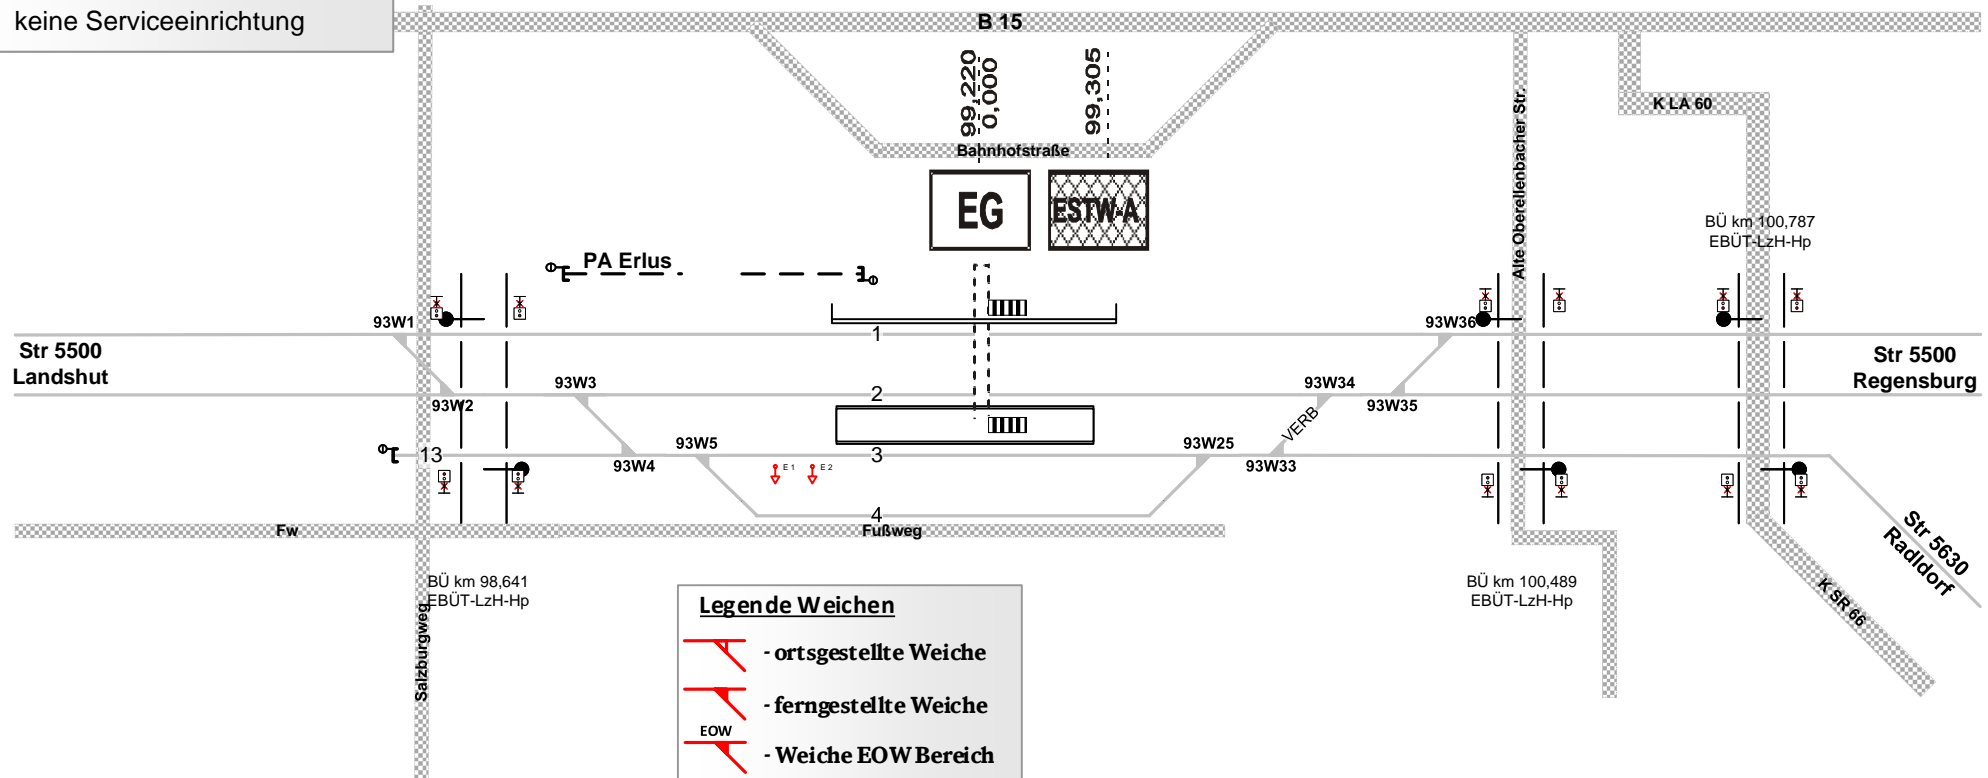

Legende Funktion/Produktkategorie Serviceeinrichtung

- 5 Zugbildungsgleis
- 5 Dispogleis
- 5 Andigleis
- 5 Ab-/Bereitstellungsgleis
- 5 Ladegleis
- 5 Ladegleis_KV
- 5 Lokgleis
- 5 Tankgleis
- 5 Zuführungsgleis
- 5 keine Serviceeinrichtung

Legende Verkehrswege

- öffentliche Wege

Legende Zusatzausstattung

- E 1 - Elektrant

Legende Beleuchtung

- Serviceeinrichtung ohne Beleuchtung
- 10Lux - Beleuchtungsstärke < 10 Lux
- ≥10Lux - Beleuchtungsstärke ≥ 10 Lux

Neufahrn/Niederbay

Km 99,305
ESTW-A
Kz 93

Legende Weichen

- ortsgestellte Weiche
- ferngestellte Weiche
- Weiche EOW Bereich