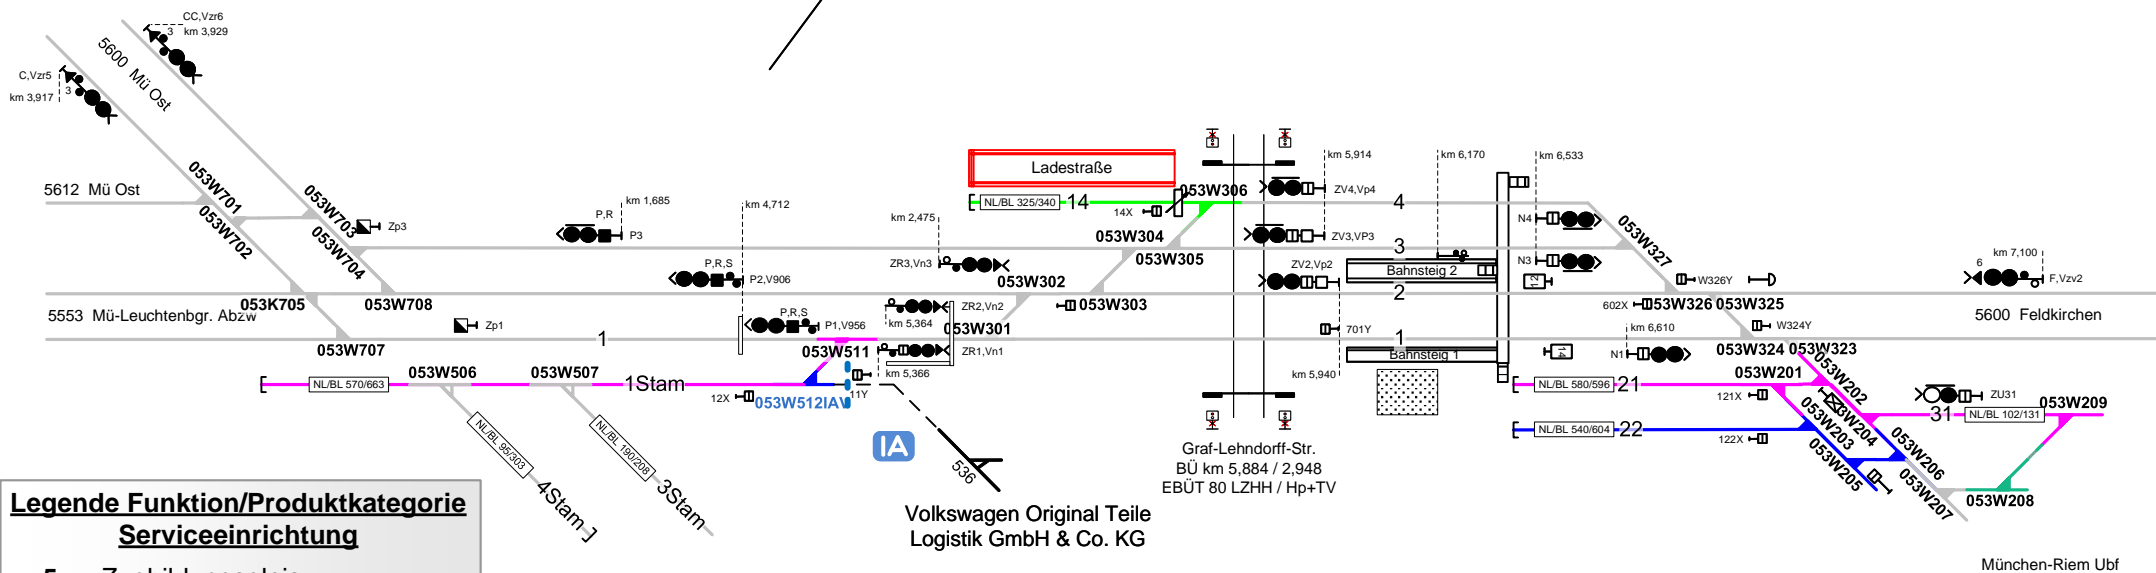

München-Riem

MRI

5600 km 5,170 Estw

Legende Funktion/Produktkategorie Serviceeinrichtung

- Zugbildungsgleis
- Dispogleis
- Andigleis
- Ab-/Bereitstellungsgleis
- Ladegleis
- Ladegleis_KV
- Lokgleis
- Tankgleis
- Zuführungsgleis
- keine Serviceeinrichtung

Legende Beleuchtung

- Serviceeinrichtung ohne Beleuchtung
- Beleuchtungsstärke < 10 Lux
- Beleuchtungsstärke ≥ 10 Lux

Legende Weichen

- ortsgestellte Weiche
- ferngestellte Weiche
- Weiche EOW Bereich

Legende Zusatzausstattung

- WF 1 - Wasserfüllstände