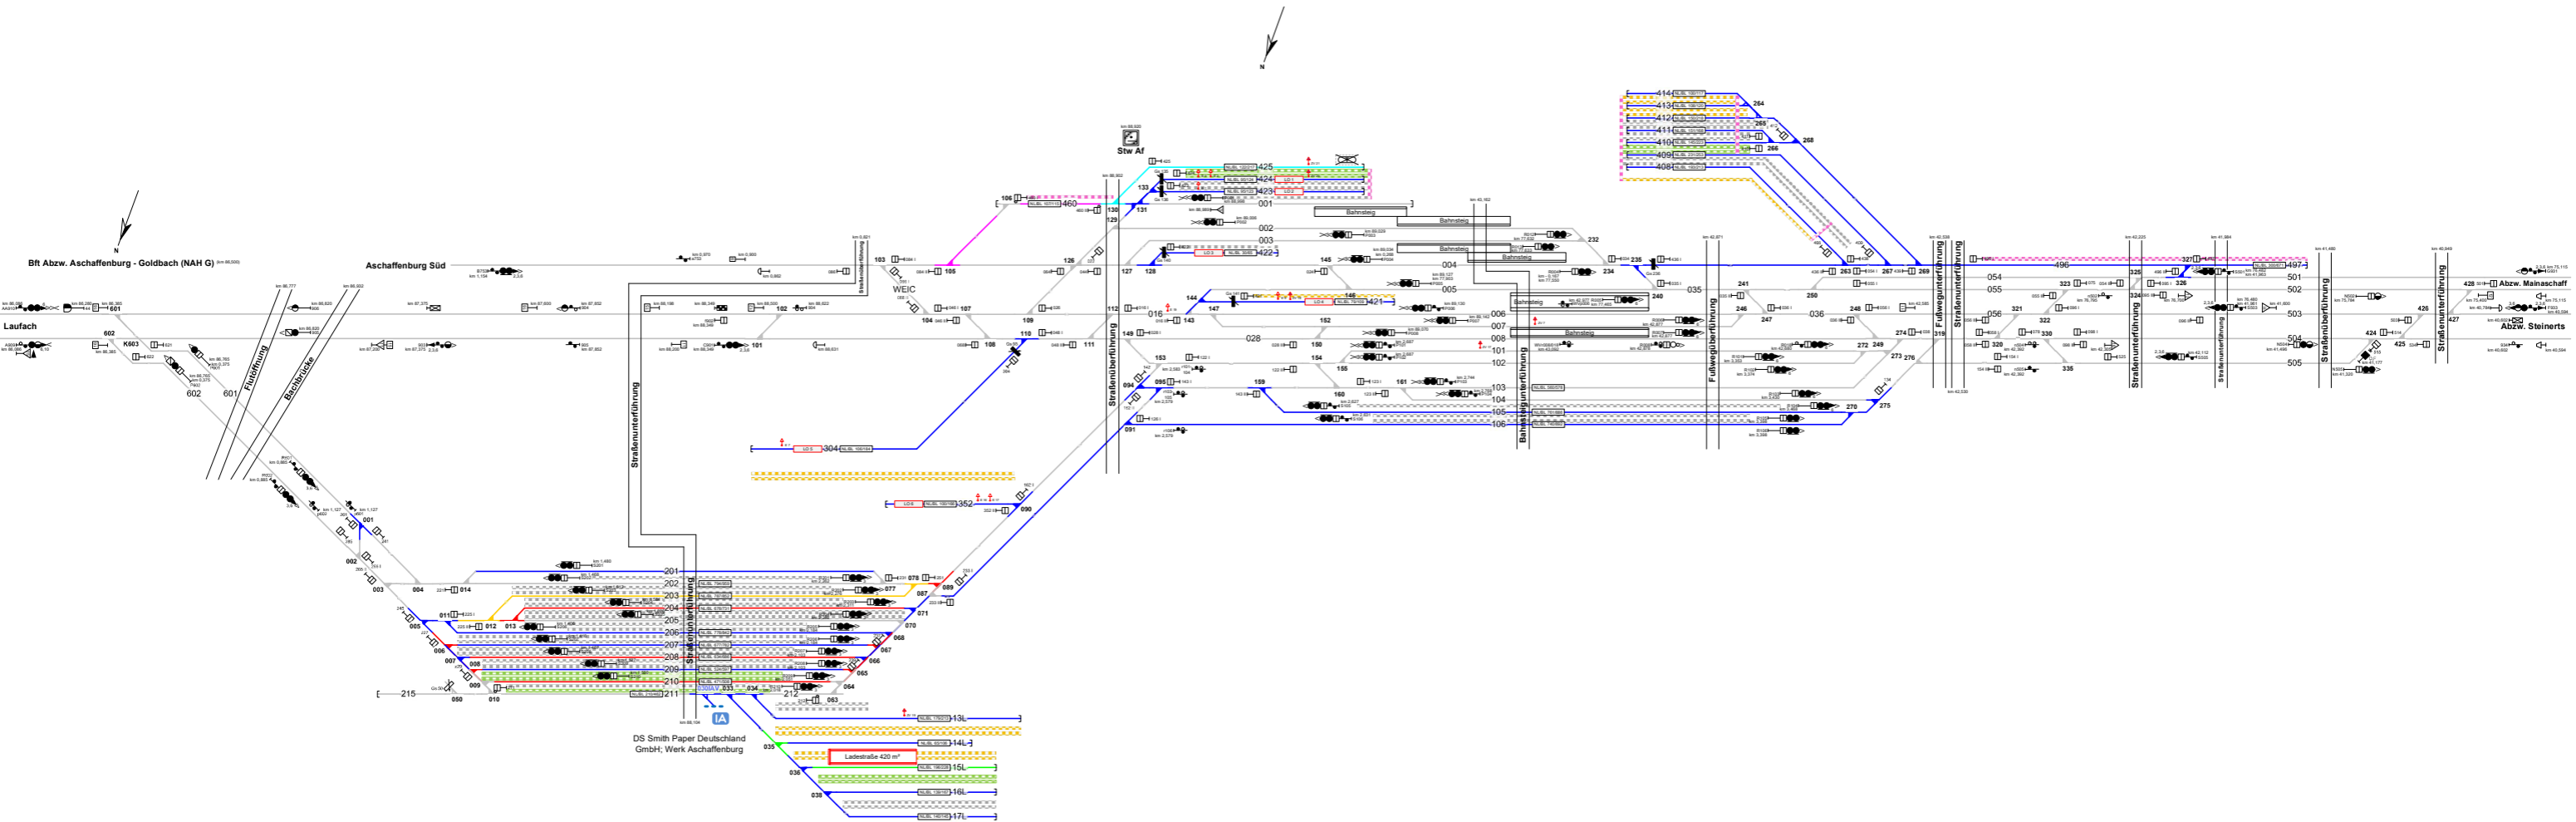

Aschaffenburg Hbf

Legende Funktion/Produktkategorie Serviceeinrichtung		Legende Beleuchtung		Legende Wege	
	Zugbildungsgleis		Serviceeinrichtung ohne Beleuchtung		Rangierweg $\geq 1,30$ m
	Dispo- und Andigleis		Beleuchtungsstärke $< 10$ Lux		Verkehrsweg $\geq 1,0$ m
	Ab-/Bereitstellungsgleis		Beleuchtungsstärke $\geq 10$ Lux		Zu-/Rand-/Überwege
	Ladegleis		ortsgestellte Weiche		Raum $< 1,0$ m
	Ladegleis_KV		ferngestellte Weiche		Einbauten sind nicht dargestellt. Dies ist in der Gefährdungsbeurteilung zu beachten. Mitarbeiter sind entsprechend zu unterweisen.
	Lokgleis		Weiche EOW Bereich		
	Zuführungsgleis				
	keine Serviceeinrichtung				
	E 1 - Elektrans				
	ZV 1 - Zugvorheizanlage				
	Lokabstellplatz ohne Schutzvorrichtung				
	Ladestraße				