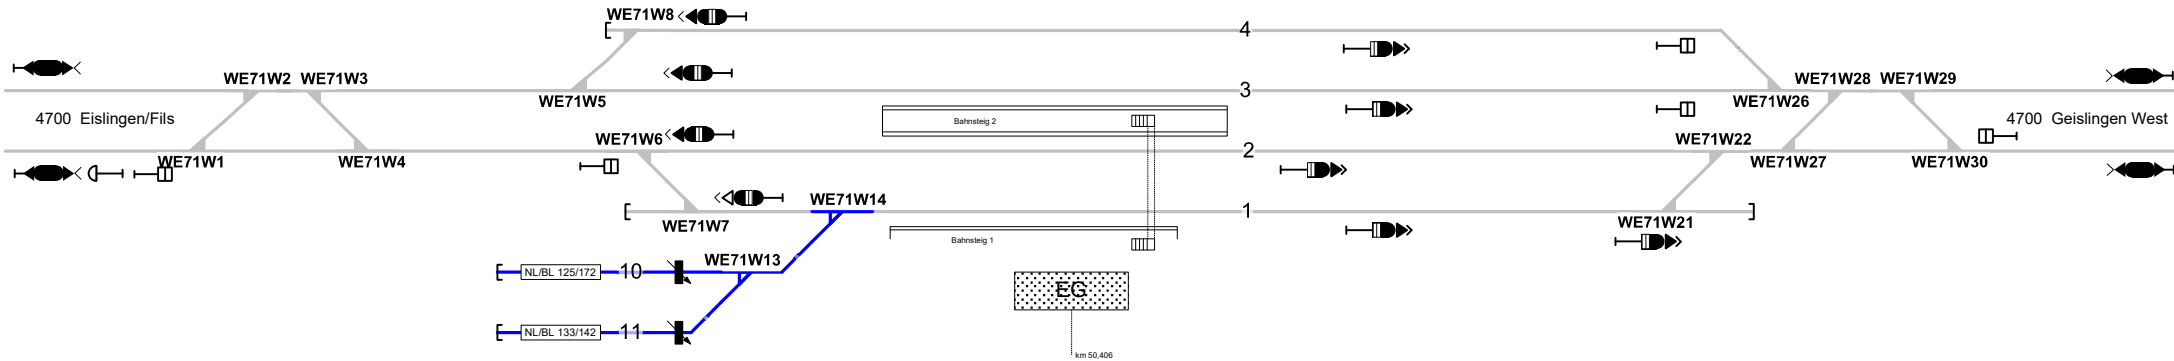

Süßen

Alle Signale in vereinfachter Darstellung!

Legende Funktion/Produktkategorie Serviceeinrichtung

- 5 Zugbildungsgleis
- 5 Dispogleis
- 5 Andigleis
- 5 Ab-/Bereitstellungsgleis
- 5 Ladegleis
- 5 Ladegleis_KV
- 5 Lokgleis
- 5 Tankgleis
- 5 Zuführungsgleis
- 5 keine Serviceeinrichtung

Legende Beleuchtung

- Serviceeinrichtung ohne Beleuchtung
- Beleuchtungsstärke < 10 Lux
- Beleuchtungsstärke ≥ 10 Lux

Legende Weichen

- ortsgestellte Weiche
- ferngestellte Weiche
- Weiche EOW Bereich