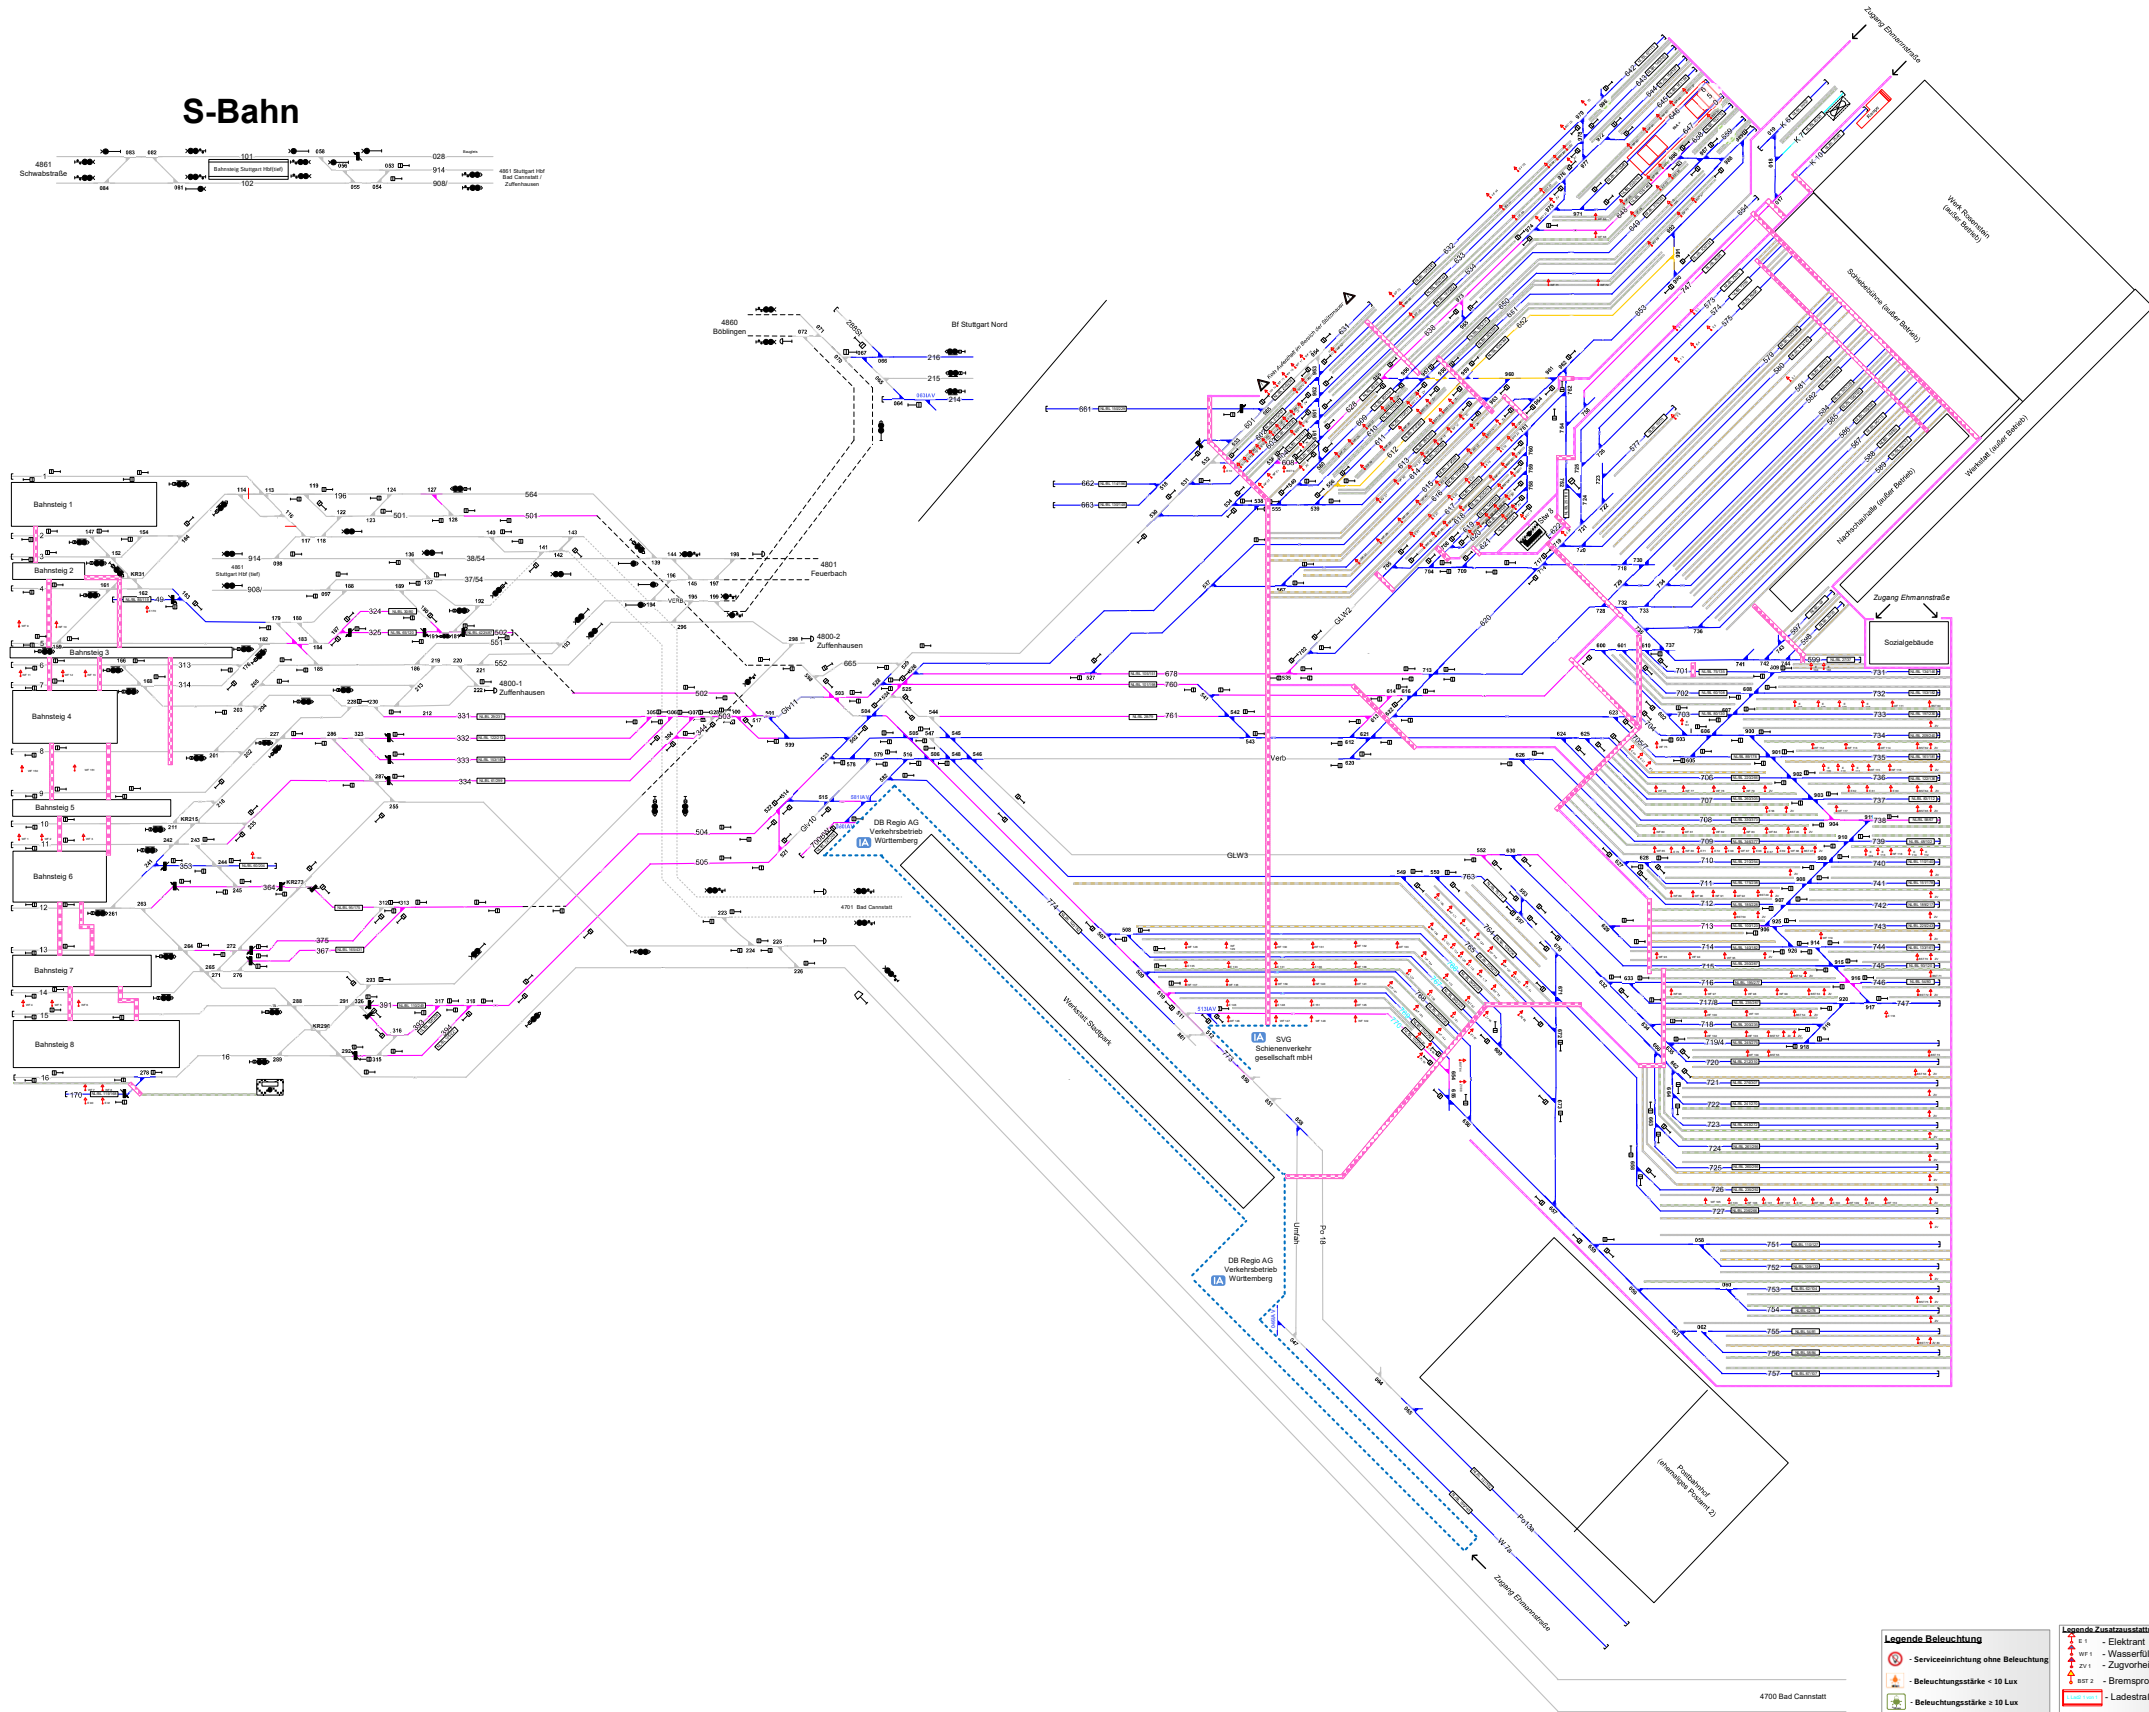

Stuttgart Hbf

Alle Signale in vereinfachter Darstellung!

S-Bahn

Legende Weichen

- ortsgestellte Weiche
- ferngesteuerte Weiche
- Weiche EDW Bereich

Legende Weichen

- Zugführungsgleis
- Dispoegleis
- Andigleis
- Ab-/Bereitstellungsgleis
- Ladegleis
- Ladegleis_KV
- Lokgleis
- Tankgleis
- Zuführungsgleis
- keine Serviceeinrichtung