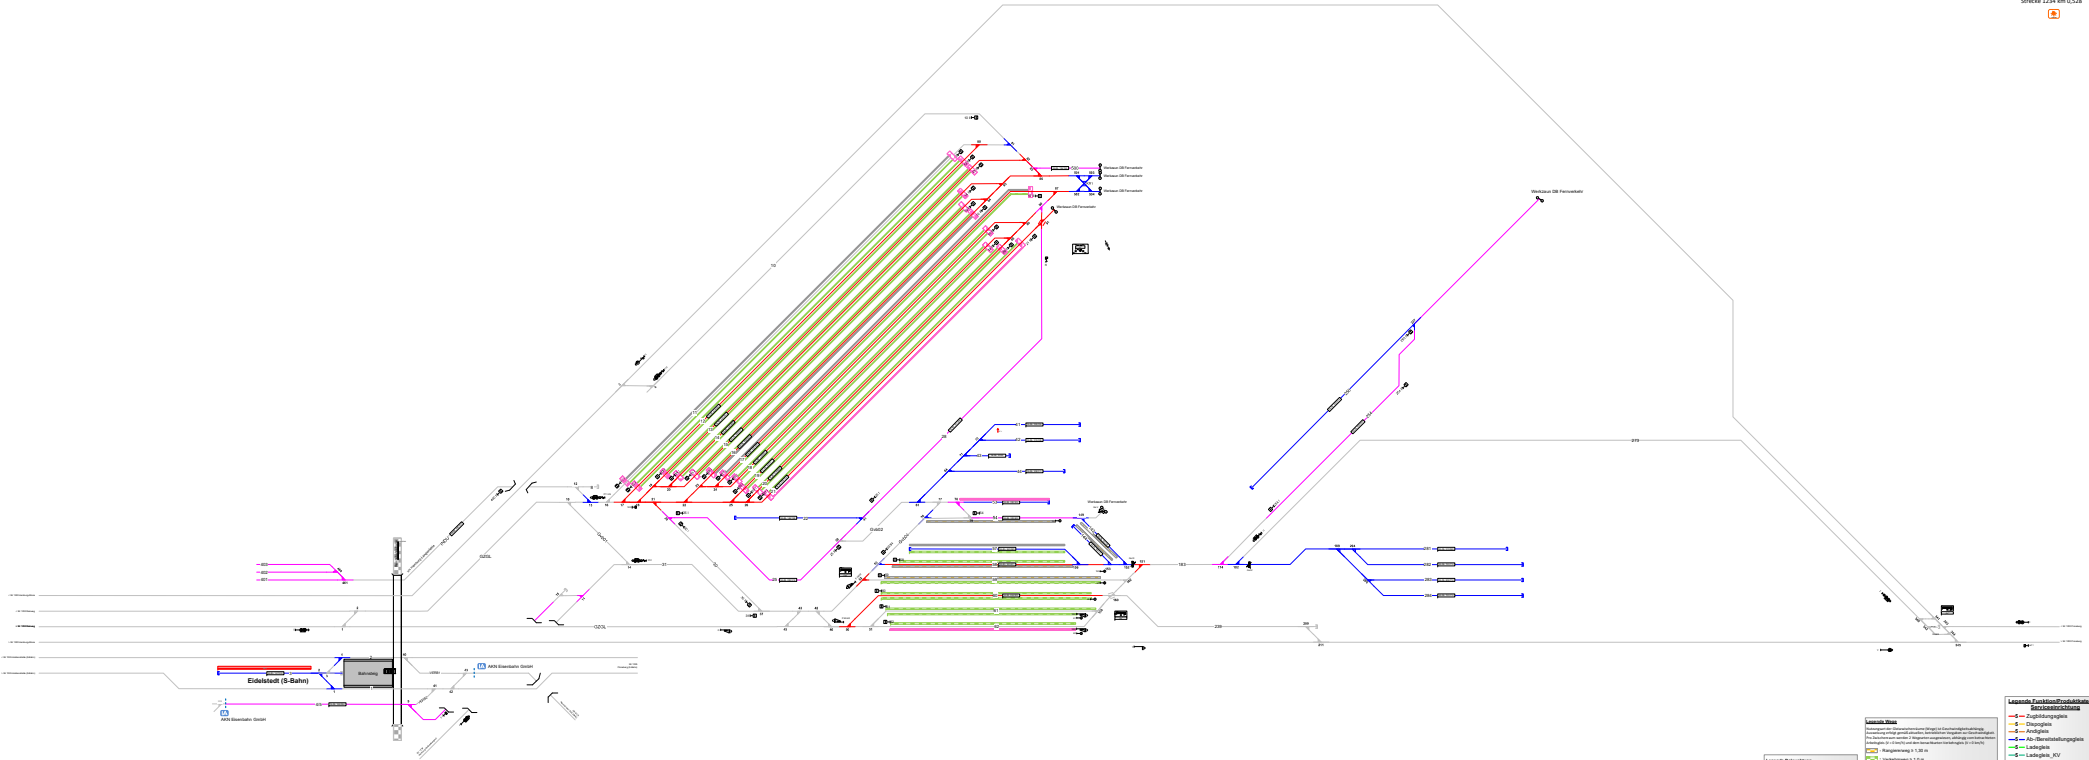

Hamburg-Eidelstedt
AE
Strecke 2222 km 8,300
Strecke 2223 km 8,300
Strecke 2224 km 0,200