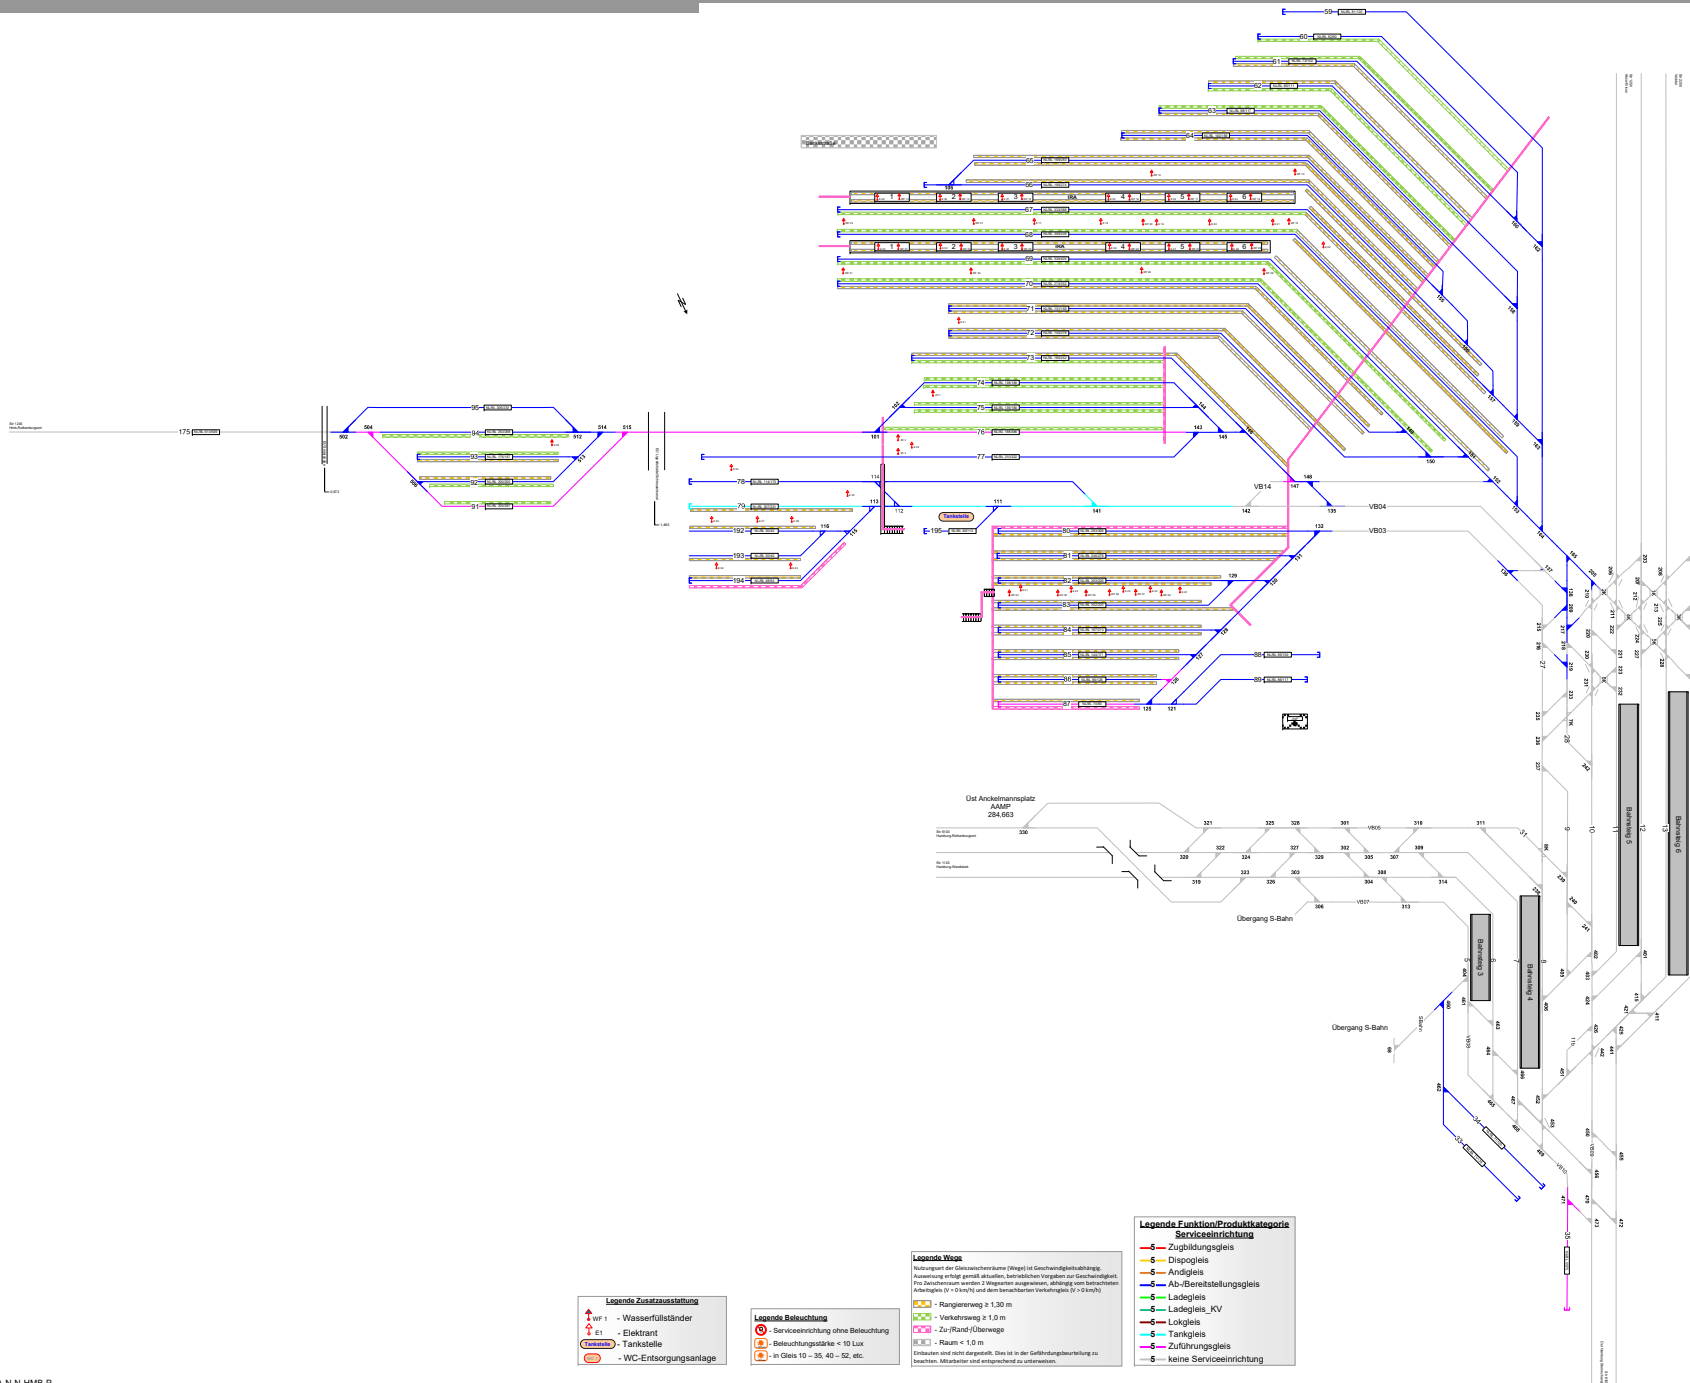

Hamburg Hbf