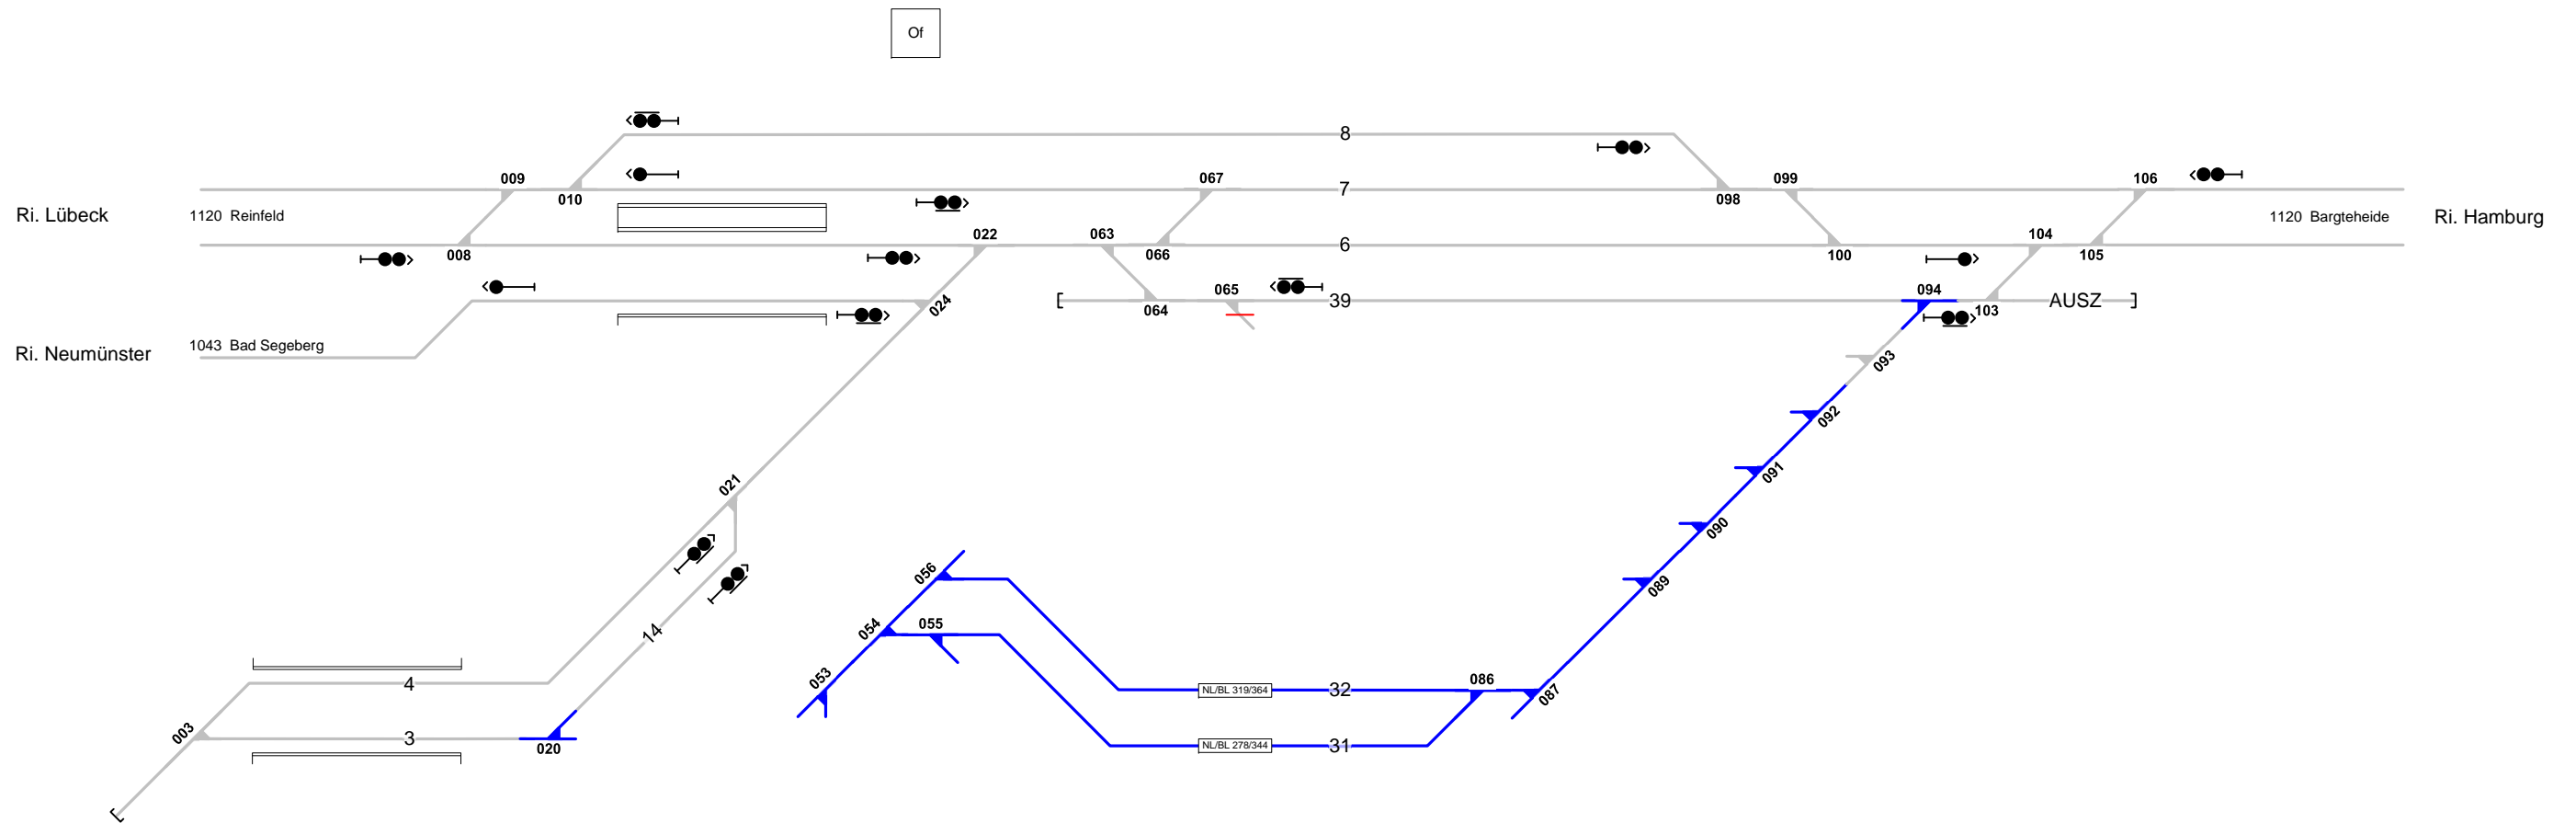

## Bad Oldesloe

**Legende Beleuchtung**

- Serviceeinrichtung ohne Beleuchtung
- Beleuchtungsstärke < 10 Lux
- in Gleis 10 – 35, 40 – 52, etc.

**Legende Funktion/Produktkategorie Serviceeinrichtung**

- Zugbildungsgleis
- Dispogleis
- Andigleis
- Ab-/Bereitstellungsgleis
- Ladegleis
- Ladegleis\_KV
- Lokgleis
- Tankgleis
- Zuführungsgleis
- keine Serviceeinrichtung