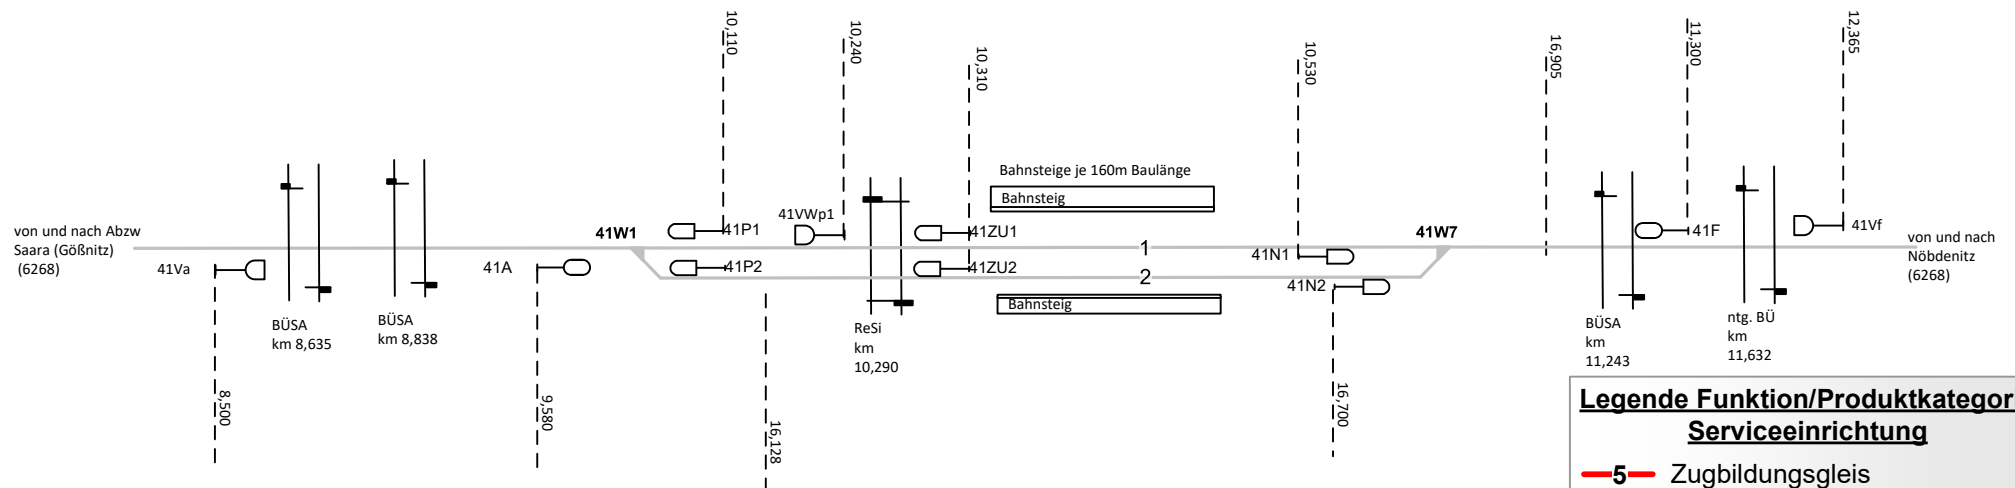

Schmölln (Thür) (DSM)

Legende Funktion/Produktkategorie Serviceeinrichtung

- 5 Zugbildungsgleis
- 5 Dispogleis
- 5 Andigleis
- 5 Ab-/Bereitstellungsgleis
- 5 Ladegleis
- 5 Ladegleis_KV
- 5 Lokgleis
- 5 Tankgleis
- 5 Zuführungsgleis
- 5 keine Serviceeinrichtung