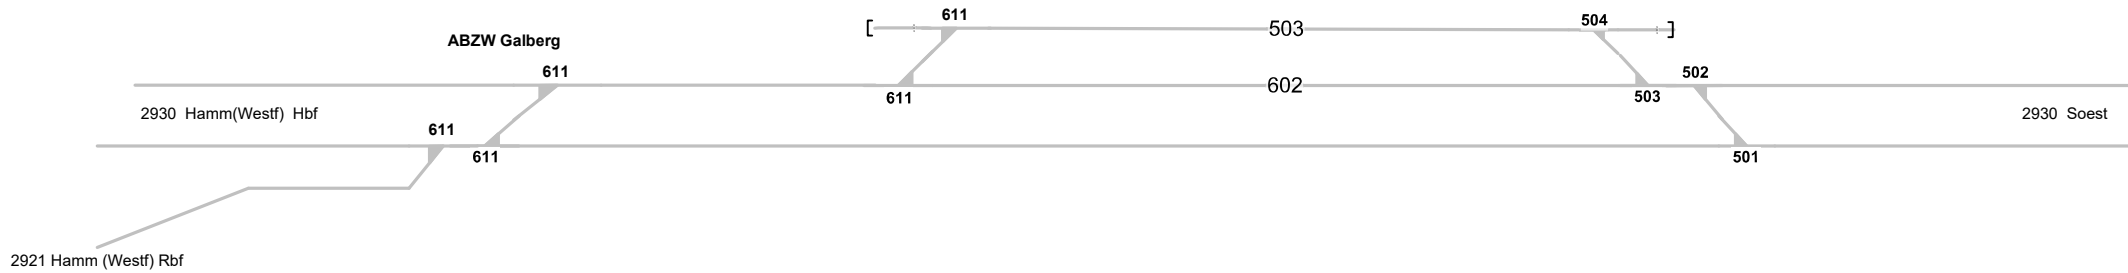

Rhynern

Legende Funktion/ Produktkategorie Serviceeinrichtung	
5	Zugbildungsgleis
5	Dispogleis
5	Andigleis
5	Ab-/Bereitstellungsgleis
5	Ladegleis
5	Ladegleis_KV
5	Lokgleis
5	Tankgleis
5	Zuführungsgleis
5	keine Serviceeinrichtung