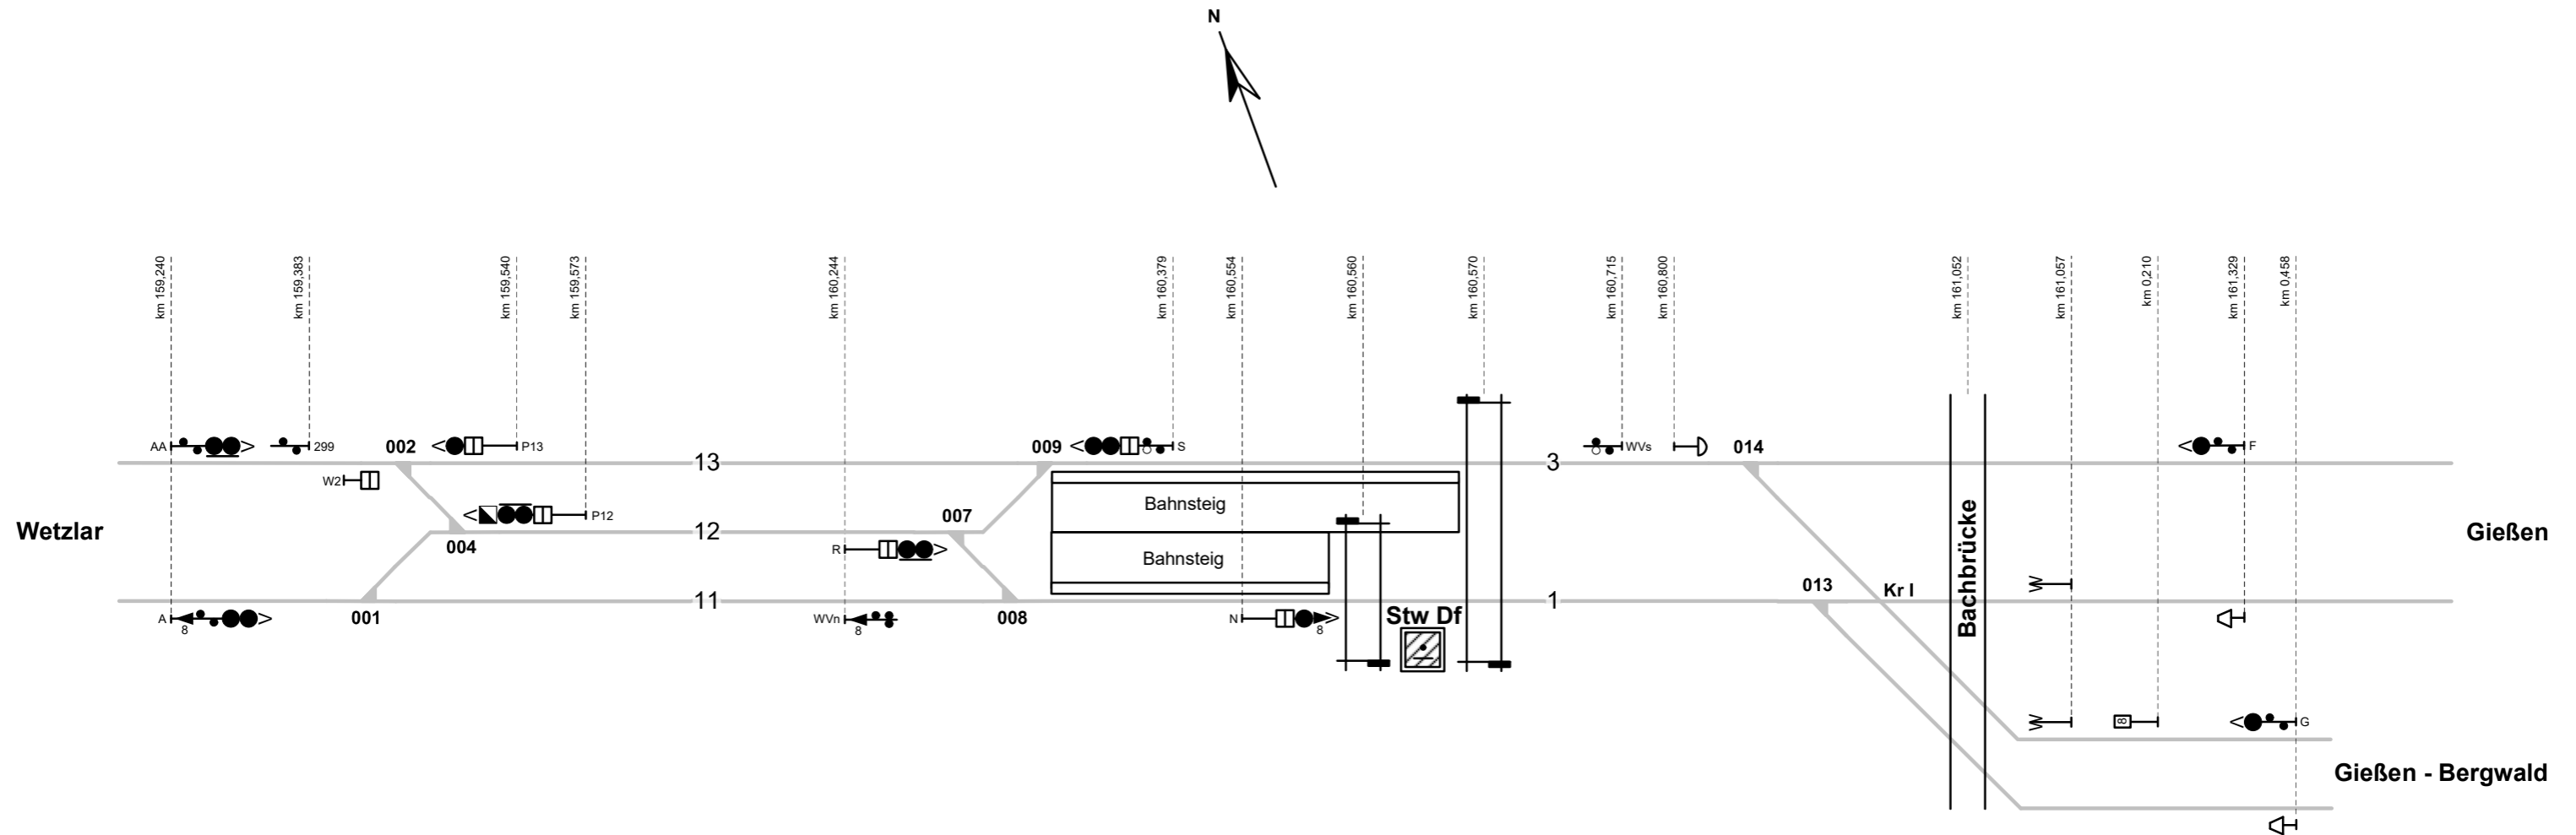

Dutenhofen (Kr Wetzlar)

Legende Funktion/Produktkategorie
Serviceeinrichtung

| | |
|--|--------------------------|
| | Zugbildungsgleis |
| | Dispogleis |
| | Andigleis |
| | Ab-/Bereitstellungsgleis |
| | Ladegleis |
| | Ladegleis_KV |
| | Lokgleis |
| | Tankgleis |
| | Zuführungsgleis |
| | keine Serviceeinrichtung |