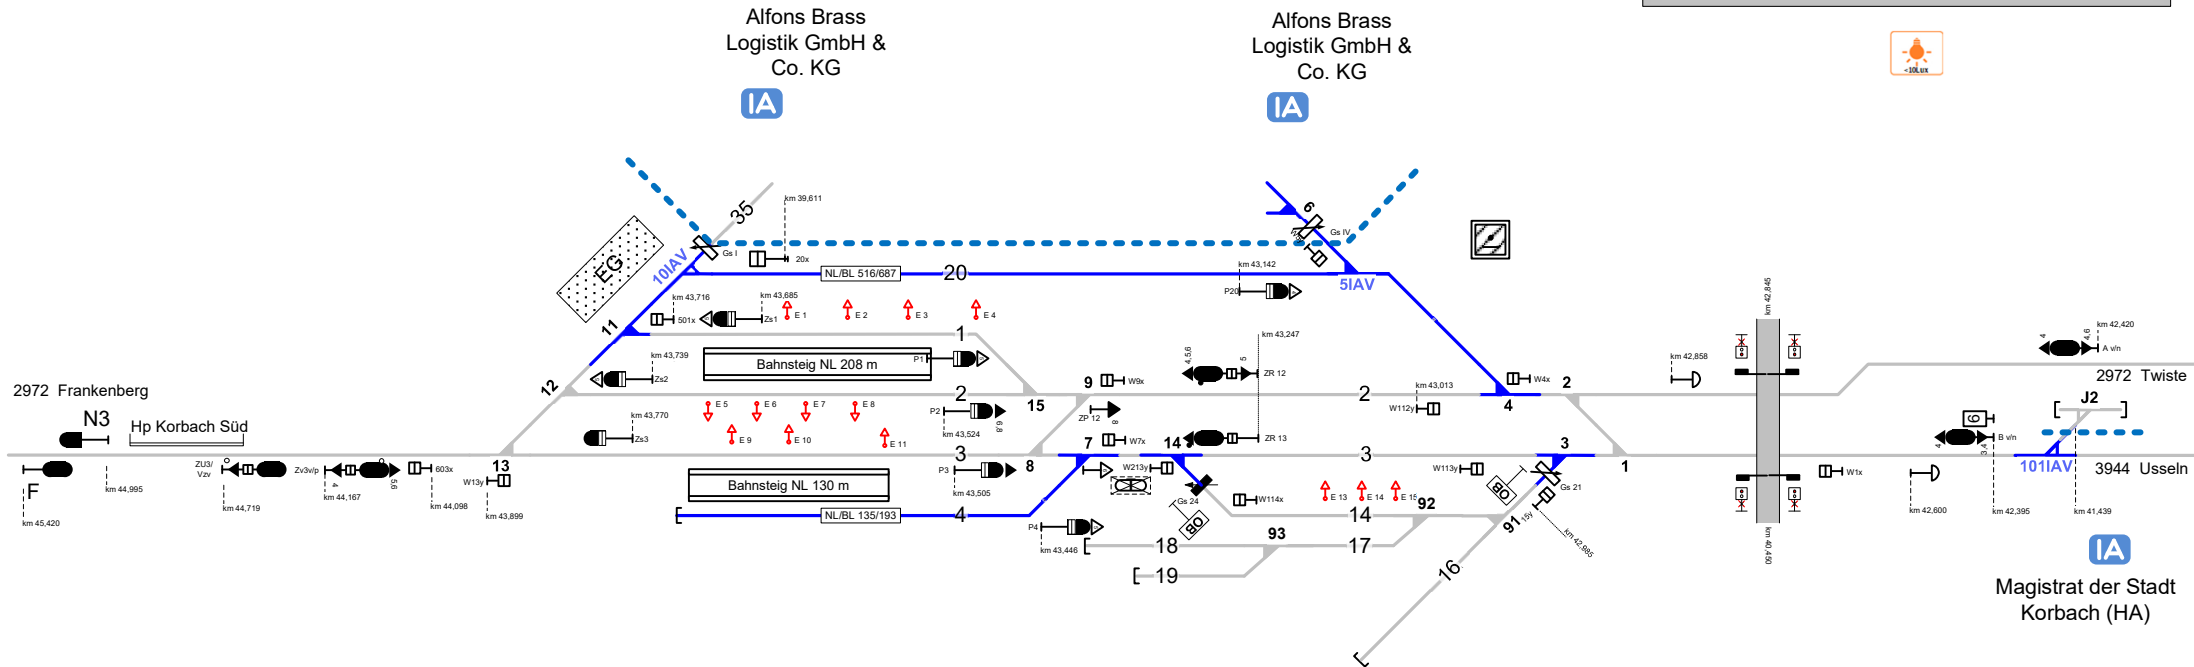

Korbach

Magistrat der Stadt Korbach (HA)

Legende Zusatzausstattung

E 1 - Elektant

Legende Beleuchtung

- Serviceeinrichtung ohne Beleuchtung

- Beleuchtungsstärke < 10 Lux

- in Gleis 10 - 35, 40 - 52, etc.

Legende Funktion/Produktkategorie Serviceeinrichtung

- 5 Zugbildungsgleis
- 5 Dispogleis
- 5 Andigleis
- 5 Ab-/Bereitstellungsgleis
- 5 Ladegleis
- 5 Ladegleis_KV
- 5 Lokgleis
- 5 Tankgleis
- 5 Zuführungsgleis
- 5 keine Serviceeinrichtung