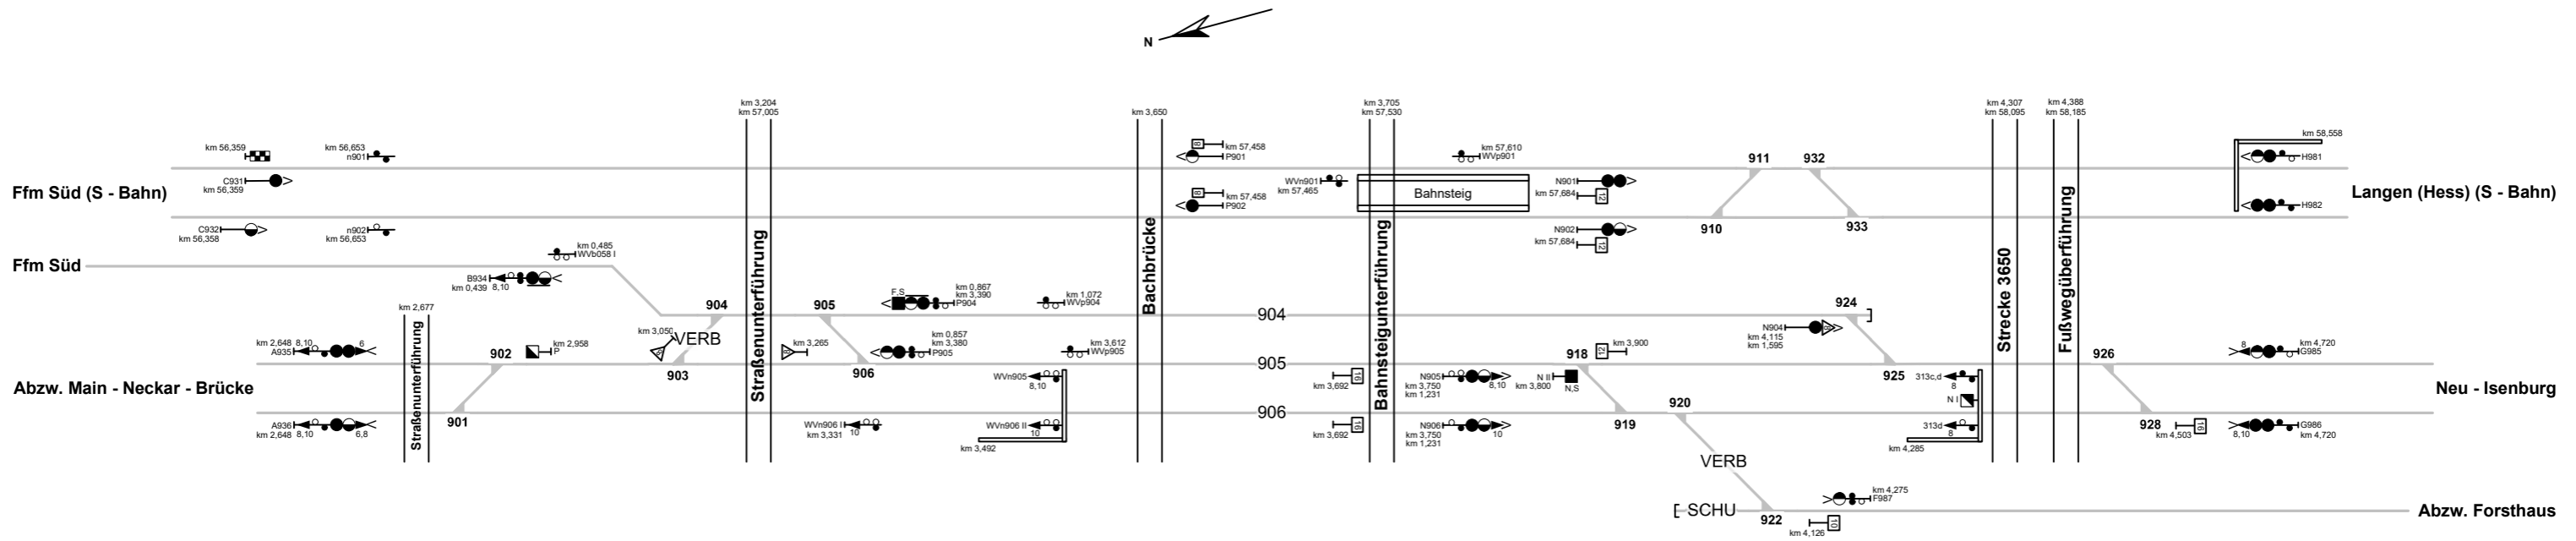

Frankfurt - Louisa

Legende Funktion/Produktkategorie Serviceeinrichtung

| | |
|--|--------------------------|
| | Zugbildungsgleis |
| | Dispogleis |
| | Andigleis |
| | Ab-/Bereitstellungsgleis |
| | Ladegleis |
| | Ladegleis_KV |
| | Lokgleis |
| | Tankgleis |
| | Zuführungsgleis |
| | keine Serviceeinrichtung |