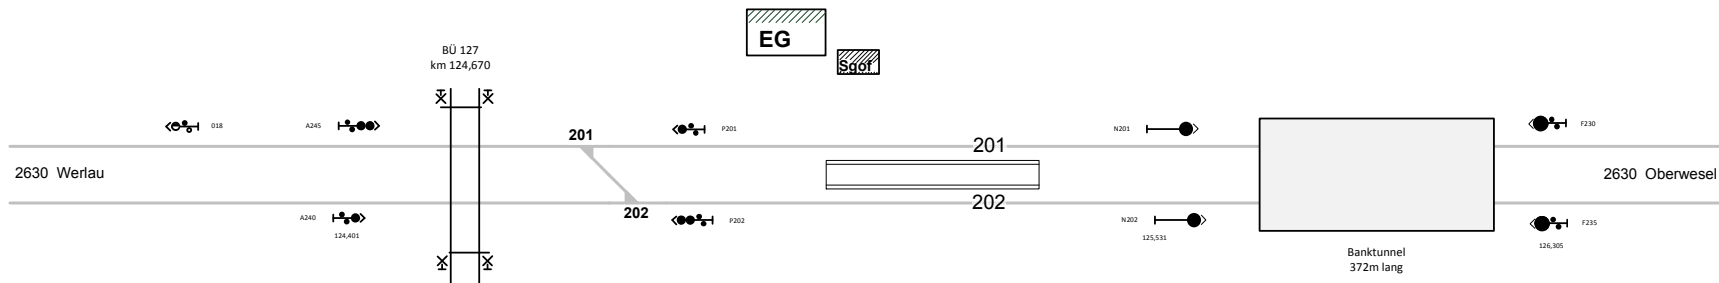

St. Goar

Legende Funktion/Produktkategorie Serviceeinrichtung

- 5— Zugbildungsgleis
- 5— Dispogleis
- 5— Andigleis
- 5— Ab-/Bereitstellungsgleis
- 5— Ladegleis
- 5— Ladegleis_KV
- 5— Lokgleis
- 5— Tankgleis
- 5— Zuführungsgleis
- 5— keine Serviceeinrichtung