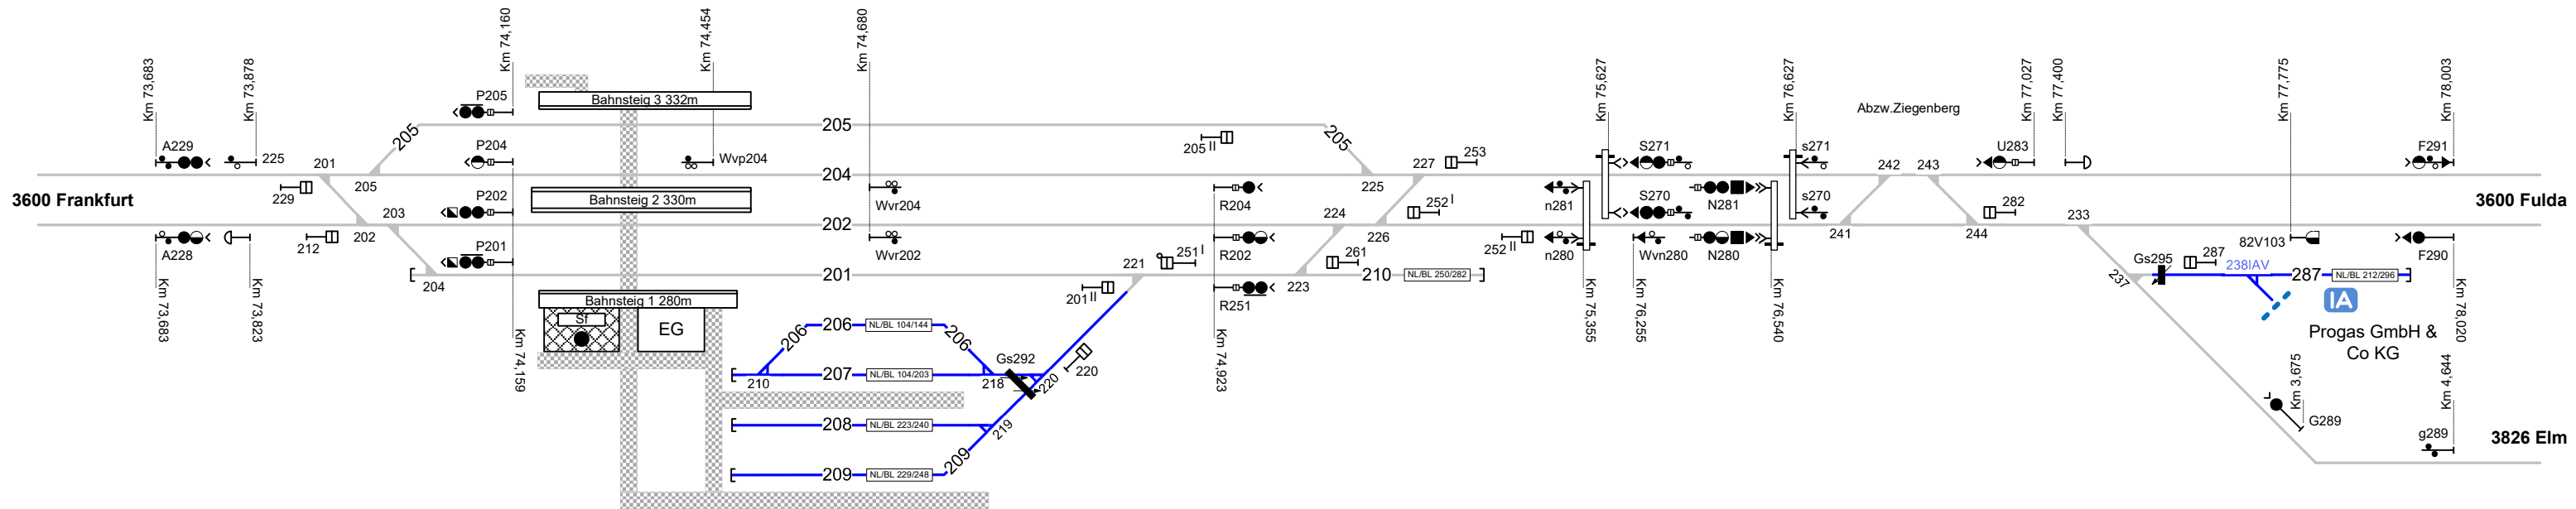

Schlüchtern

Legende Verkehrswege

- Rangierwege
- Sonstige Wege
- Öffentliche Wege
- Rettungswege
- Multifunktionswege

Legende Beleuchtung

- Serviceeinrichtung ohne Beleuchtung
- Beleuchtungsstärke < 10 Lux
- in Gleis 10 - 35, 40 - 52, etc.

Legende Funktion/Produktkategorie Serviceeinrichtung

- Zugbildungsgleis
- Dispogleis
- Andigleis
- Ab-/Bereitstellungsgleis
- Ladegleis
- Ladegleis_KV
- Lokgleis
- Tankgleis
- Zuführungsgleis
- keine Serviceeinrichtung