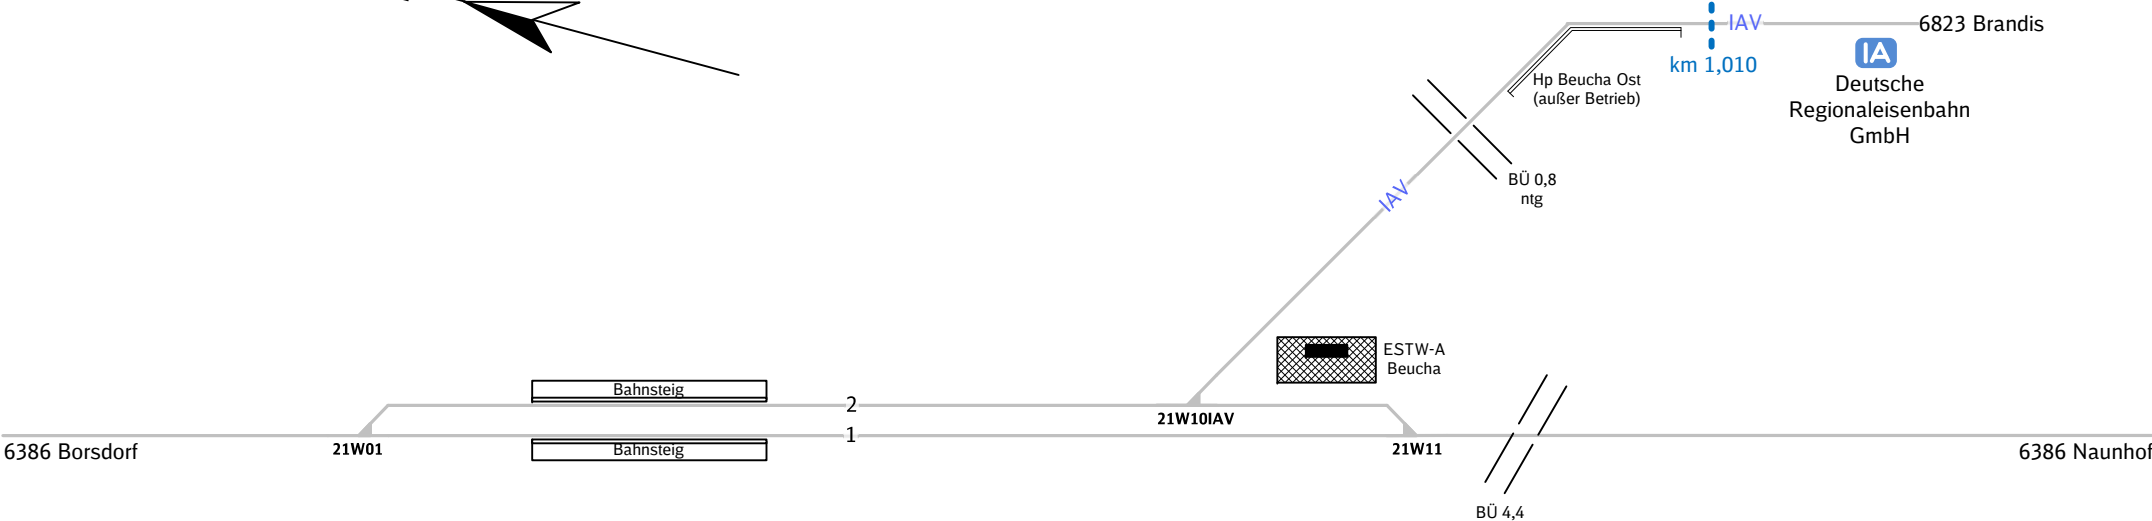

## Beucha

**Legende Funktion/Produktkategorie Serviceeinrichtung**

<span style="color: red;">—5—</span>	Zugbildungsgleis
<span style="color: yellow;">—5—</span>	Dispogleis
<span style="color: orange;">—5—</span>	Andigleis
<span style="color: blue;">—5—</span>	Ab-/Bereitstellungsgleis
<span style="color: green;">—5—</span>	Ladegleis
<span style="color: teal;">—5—</span>	Ladegleis_KV
<span style="color: brown;">—5—</span>	Lokgleis
<span style="color: cyan;">—5—</span>	Tankgleis
<span style="color: magenta;">—5—</span>	Zuführungsgleis
<span style="color: grey;">—5—</span>	keine Serviceeinrichtung