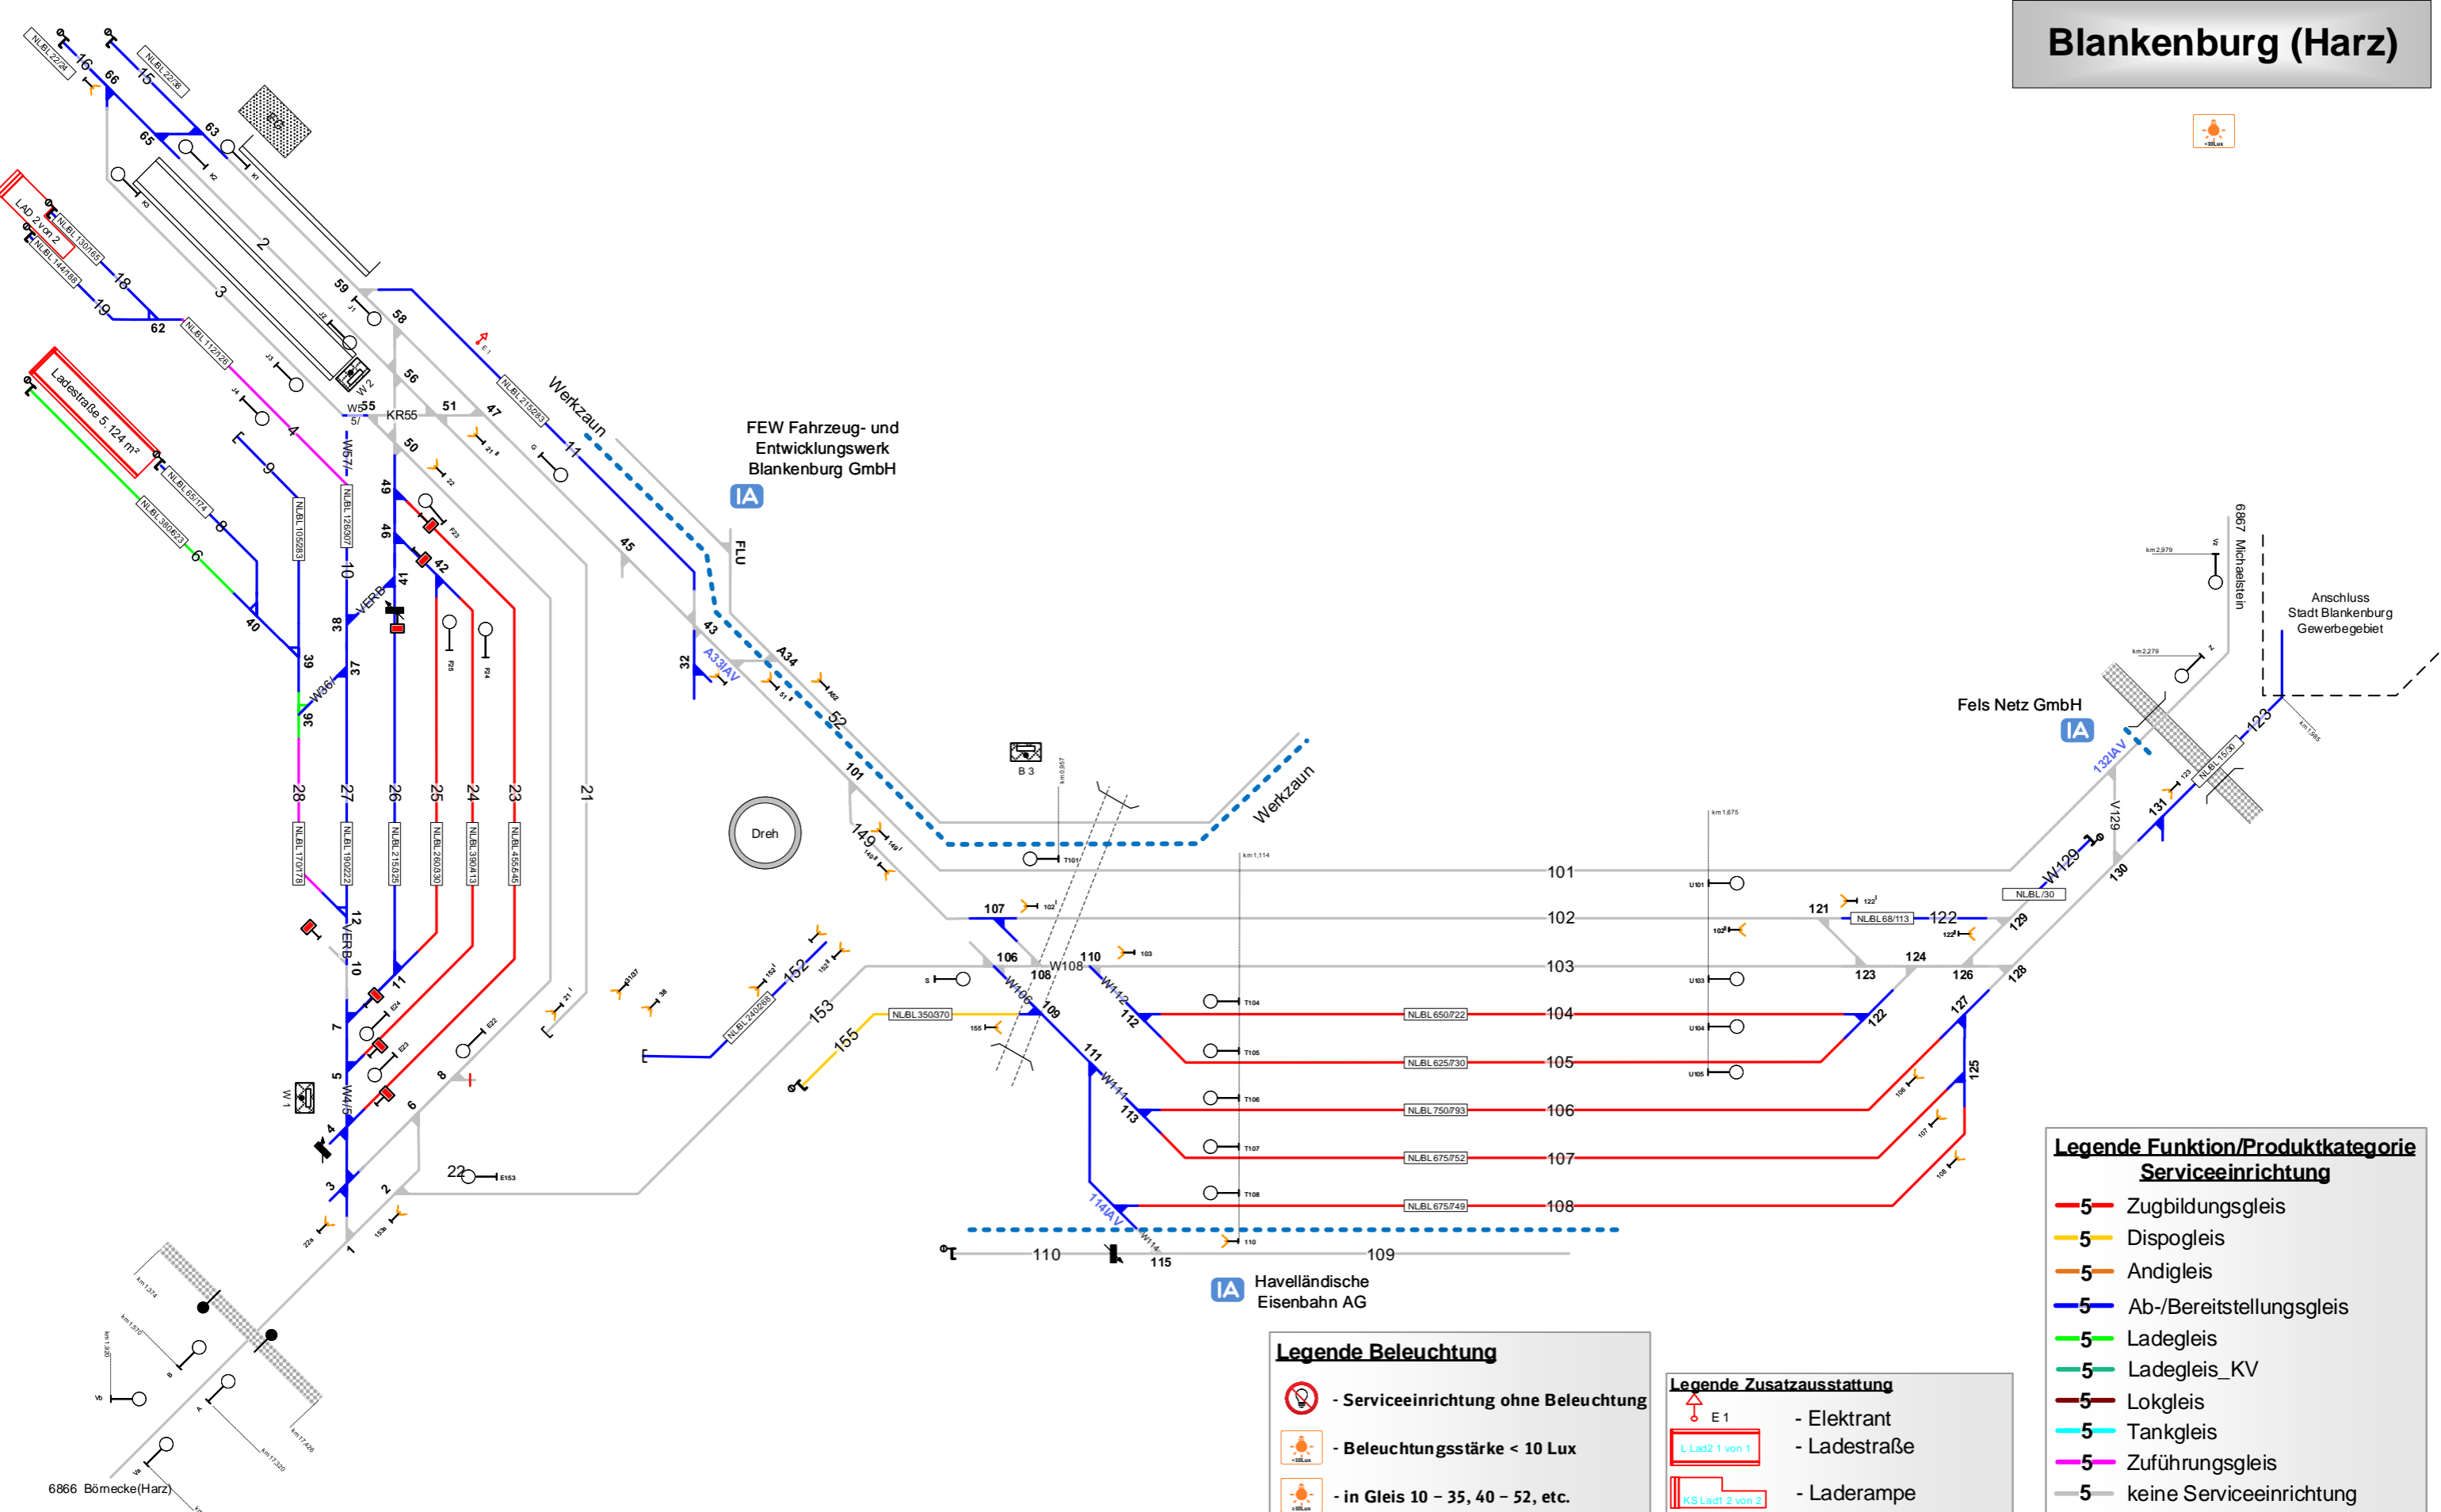

## Blankenburg (Harz)

### Legende Funktion/Produktkategorie Serviceeinrichtung

- 5 Zugbildungsgleis
- 5 Dispogleis
- 5 Andigleis
- 5 Ab-/Bereitstellungsgleis
- 5 Ladegleis
- 5 Ladegleis\_KV
- 5 Lokgleis
- 5 Tankgleis
- 5 Zuführungsgleis
- 5 keine Serviceeinrichtung

### Legende Beleuchtung

- Serviceeinrichtung ohne Beleuchtung
- Beleuchtungsstärke < 10 Lux
- in Gleis 10 - 35, 40 - 52, etc.

### Legende Zusatzausstattung

- Elektrant
- Ladestraße
- Laderampe