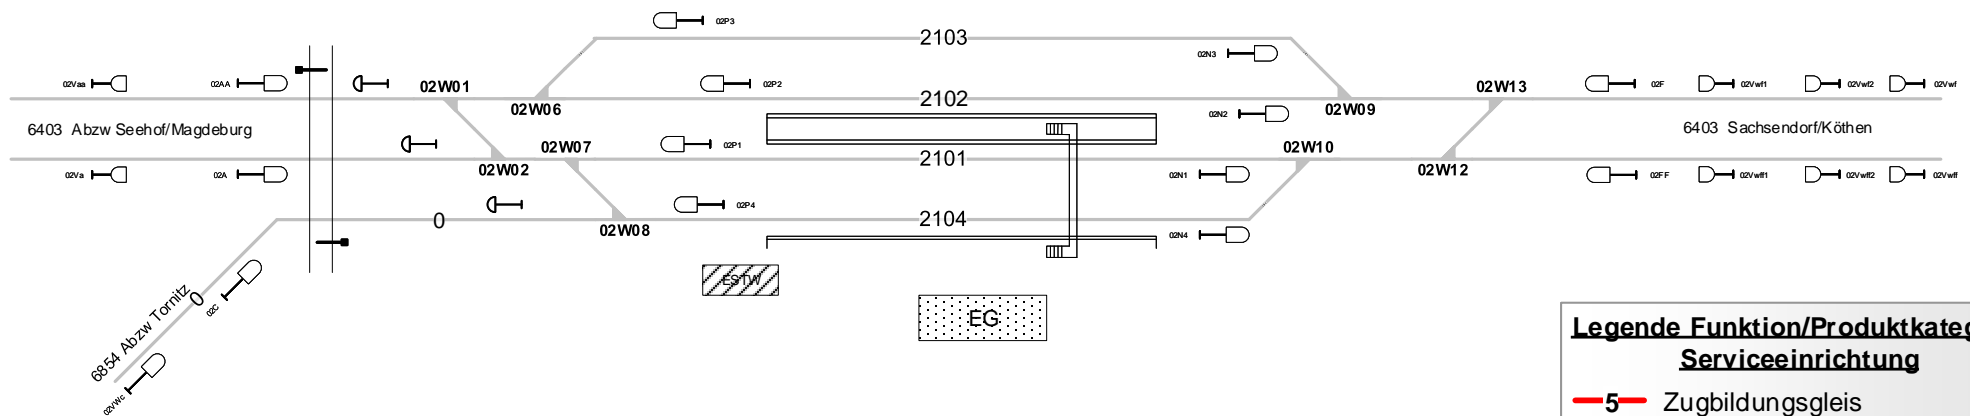

Calbe (Saale) Ost

Legende Funktion/Produktkategorie Serviceeinrichtung

- 5 Zugbildungsgleis
- 5 Dispo gleis
- 5 Andigleis
- 5 Ab-/Bereitstellungsgleis
- 5 Ladegleis
- 5 Ladegleis_KV
- 5 Lokgleis
- 5 Tankgleis
- 5 Zuführungsgleis
- 5 keine Serviceeinrichtung