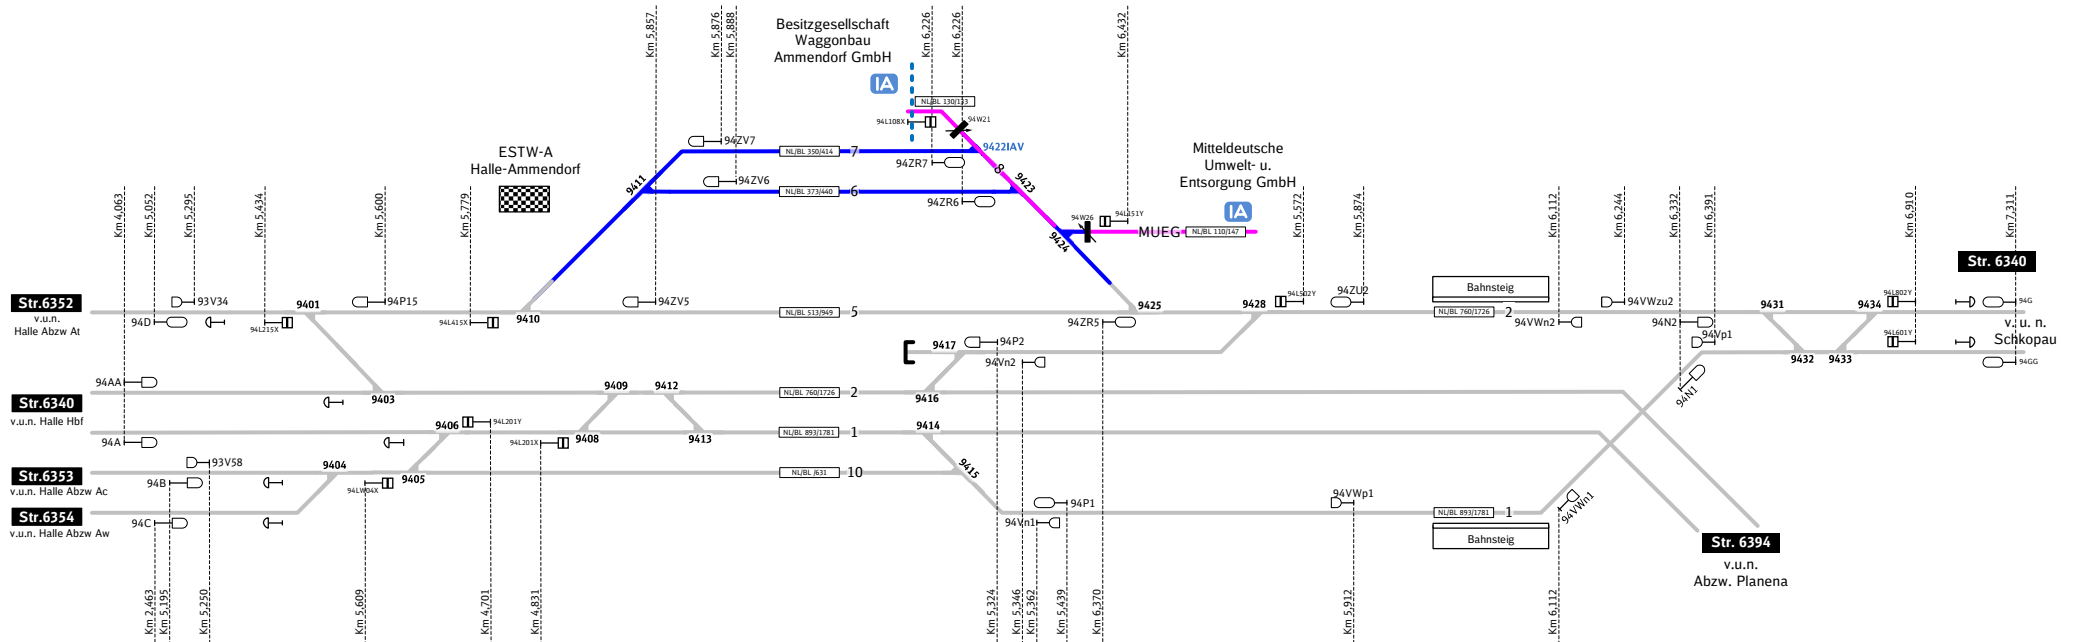

**Halle-Ammendorf**  
 RII100: LHAD  
 Stationierung BST: km 5,850  
 Streckennr.: 6340  
 Streckenbez.: Halle (S) Hbf - Baunatal-Guntershausen

**Legende Beleuchtung**

- Serviceeinrichtung ohne Beleuchtung
- Beleuchtungsstärke < 10 Lux
- in Gleis 10 - 35, 40 - 52, etc.

**Legende Funktion/Produktkategorie Serviceeinrichtung**

- Zugbildungsgleis
- Dispogleis
- Andigleis
- Ab-/Bereitstellungsgleis
- Ladegleis
- Ladegleis\_KV
- Lokgleis
- Tankgleis
- Zuführungsgleis
- keine Serviceeinrichtung