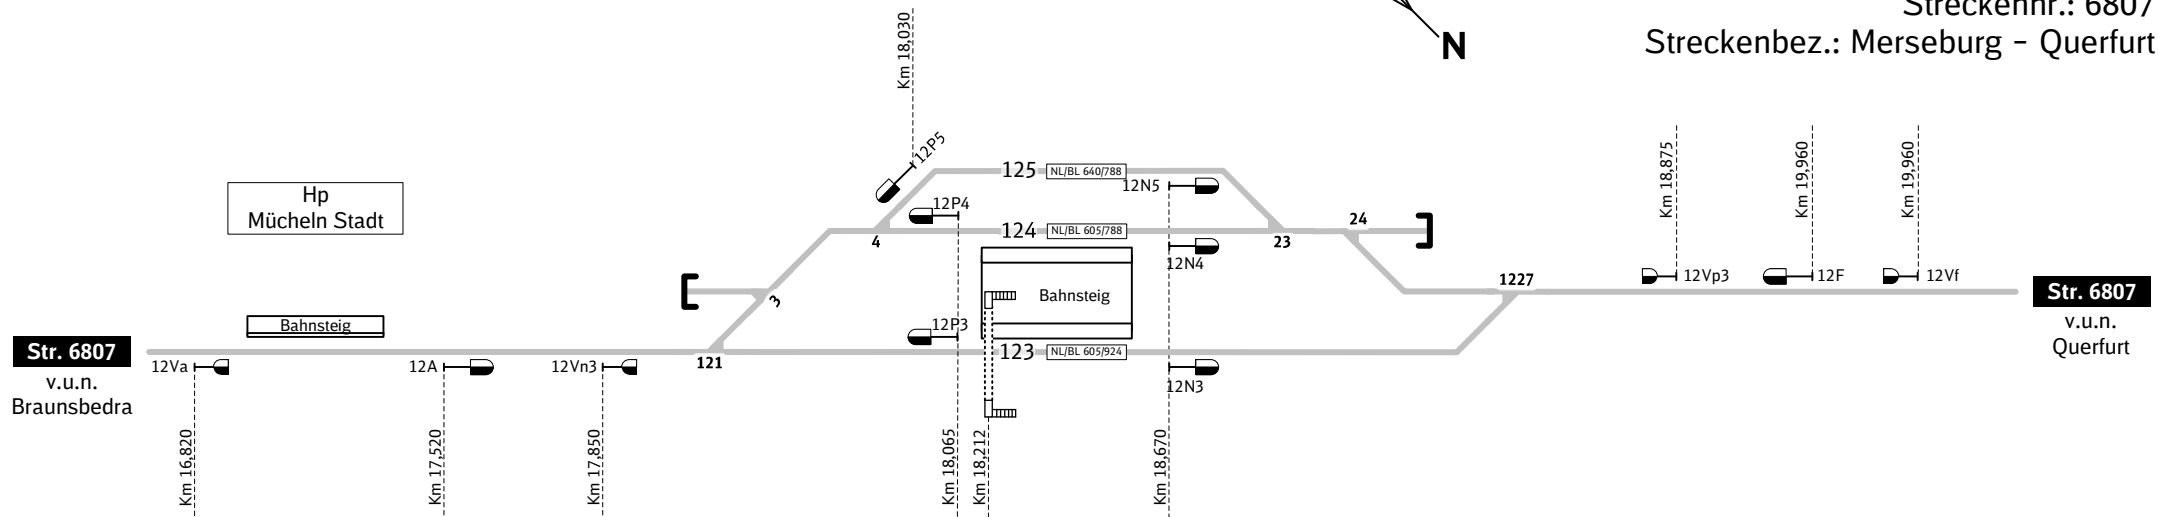

## Mücheln (Geiseltal)

Ril100: LMCH  
 Stationierung BST: km 18,229  
 Streckennr.: 6807  
 Streckenbez.: Merseburg - Querfurt

Legende Funktion/Produktkategorie Serviceeinrichtung	
5	Zugbildungsgleis
5	Dispogleis
5	Andigleis
5	Ab-/Bereitstellungsgleis
5	Ladegleis
5	Ladegleis_KV
5	Lokgleis
5	Tankgleis
5	Zuführungsgleis
5	keine Serviceeinrichtung