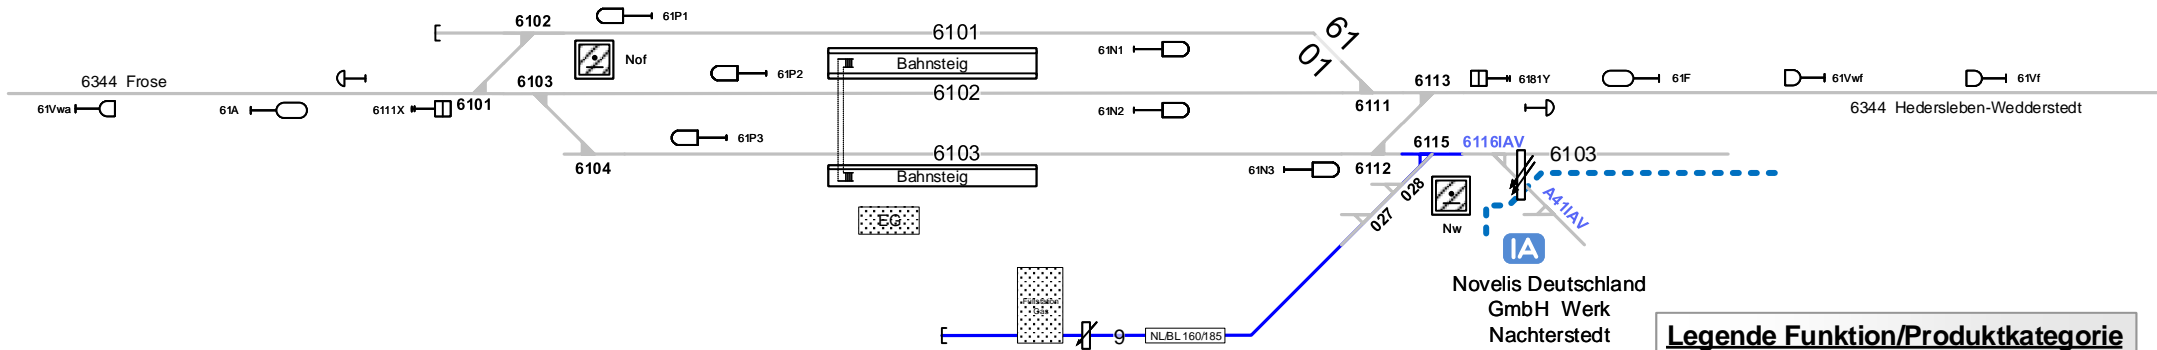

Nachterstedt-Hoym

- 5 Zugbildungsgleis
- 5 Dispogleis
- 5 Andigleis
- 5 Ab-/Bereitstellungsgleis
- 5 Ladegleis
- 5 Ladegleis_KV
- 5 Lokgleis
- 5 Tankgleis
- 5 Zuführungsgleis
- 5 keine Serviceeinrichtung

Legende Beleuchtung

- Serviceeinrichtung ohne Beleuchtung
- Beleuchtungsstärke < 10 Lux
- in Gleis 10 – 35, 40 – 52, etc.