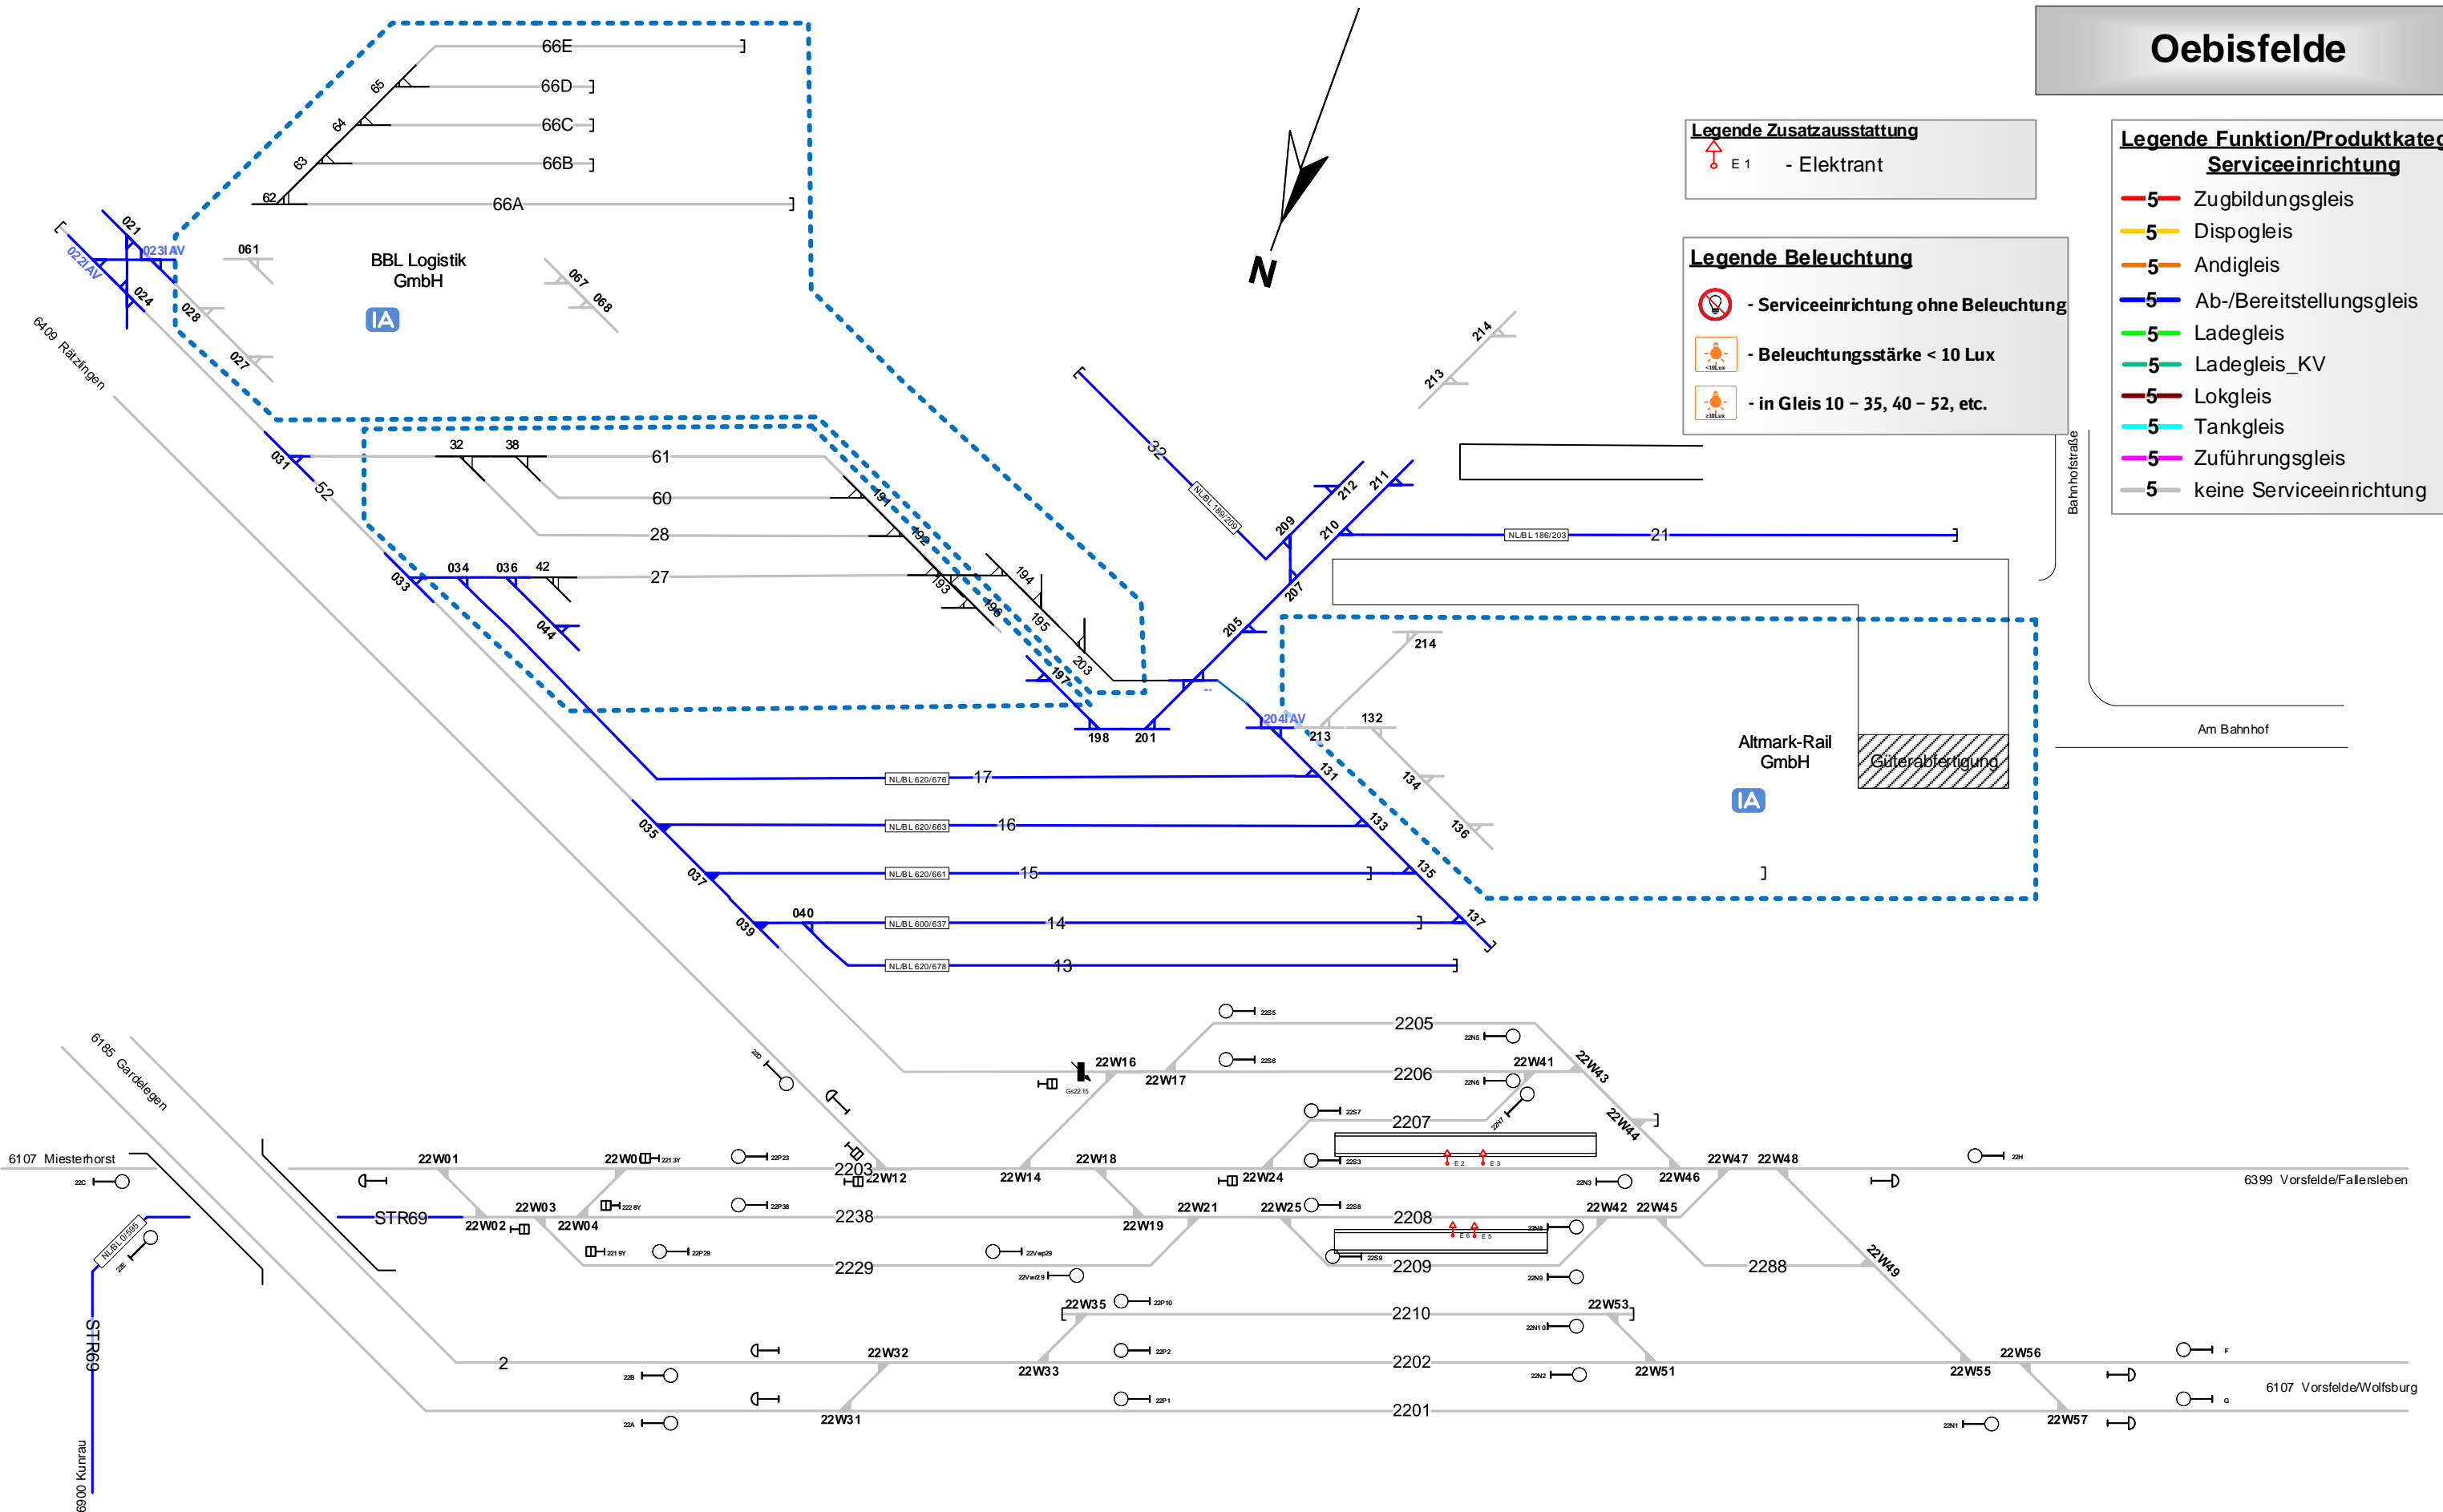

## Oebisfelde

### Legende Zusatzausstattung

E 1 - Elektrant

### Legende Beleuchtung

- Serviceeinrichtung ohne Beleuchtung
- Beleuchtungsstärke < 10 Lux
- in Gleis 10 - 35, 40 - 52, etc.

### Legende Funktion/Produktkategorie Serviceeinrichtung

- 5 Zugbildungsgleis
- 5 Dispogleis
- 5 Andigleis
- 5 Ab-/Bereitstellungsgleis
- 5 Ladegleis
- 5 Ladegleis\_KV
- 5 Lokgleis
- 5 Tankgleis
- 5 Zuführungsgleis
- 5 keine Serviceeinrichtung