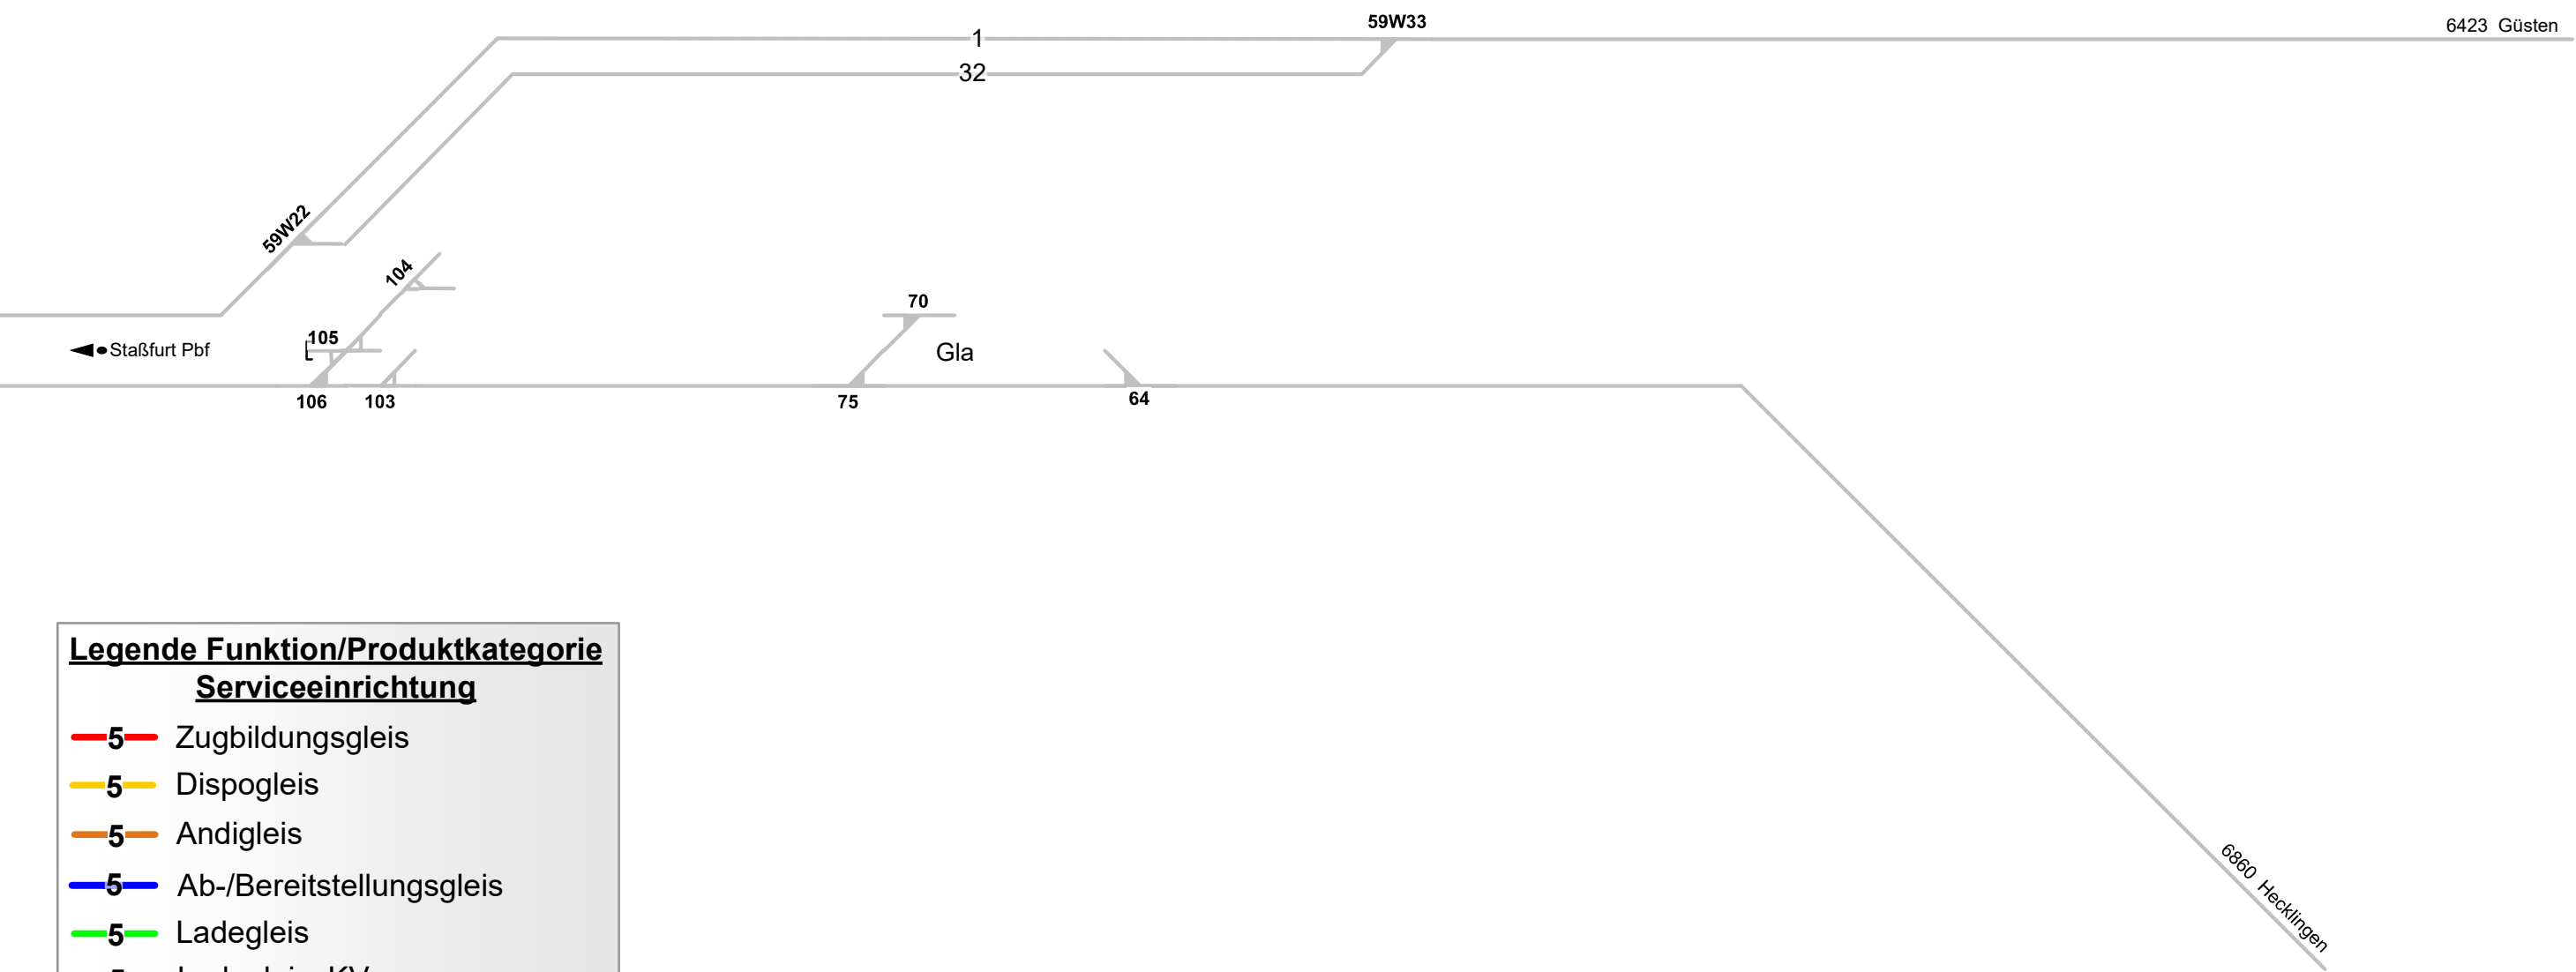

Staßfurt Pbf

Staßfurt Gbf

Legende Funktion/Produktkategorie
Serviceeinrichtung

- 5 Zugbildungsgeis
- 5 Dispogleis
- 5 Andigleis
- 5 Ab-/Bereitstellungsgeis
- 5 Ladegleis
- 5 Ladegleis_KV
- 5 Lokgeis
- 5 Tankgeis
- 5 Zuführungsgeis
- 5 keine Serviceeinrichtung