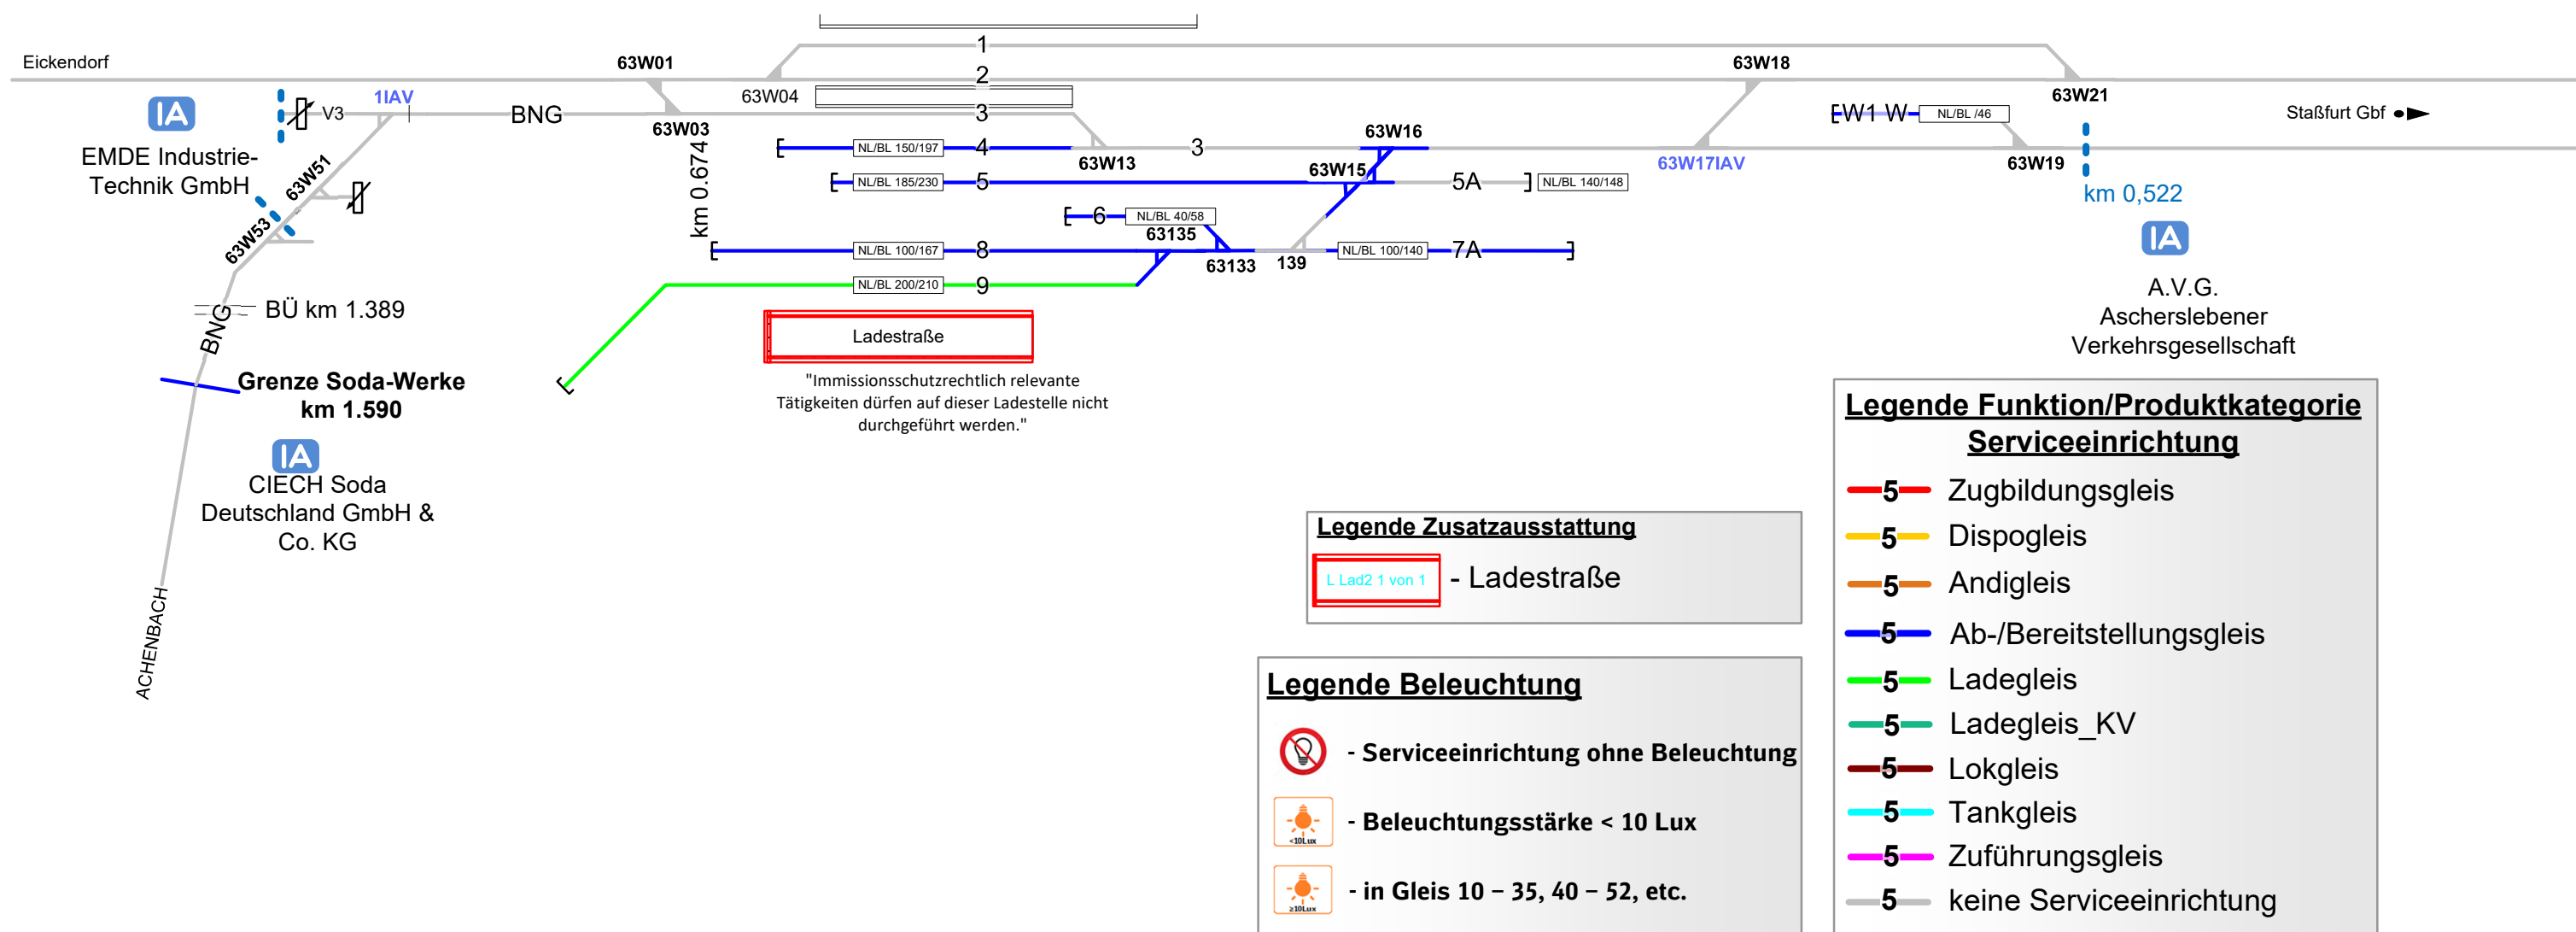

Staßfurt Pbf

Staßfurt Gbf

Legende Funktion/Produktkategorie
Serviceeinrichtung

- 5 Zugbildungsgeis
- 5 Dispogleis
- 5 Andigleis
- 5 Ab-/Bereitstellungsgeis
- 5 Ladegleis
- 5 Ladegleis_KV
- 5 Lokgeis
- 5 Tankgeis
- 5 Zuführungsgeis
- 5 keine Serviceeinrichtung