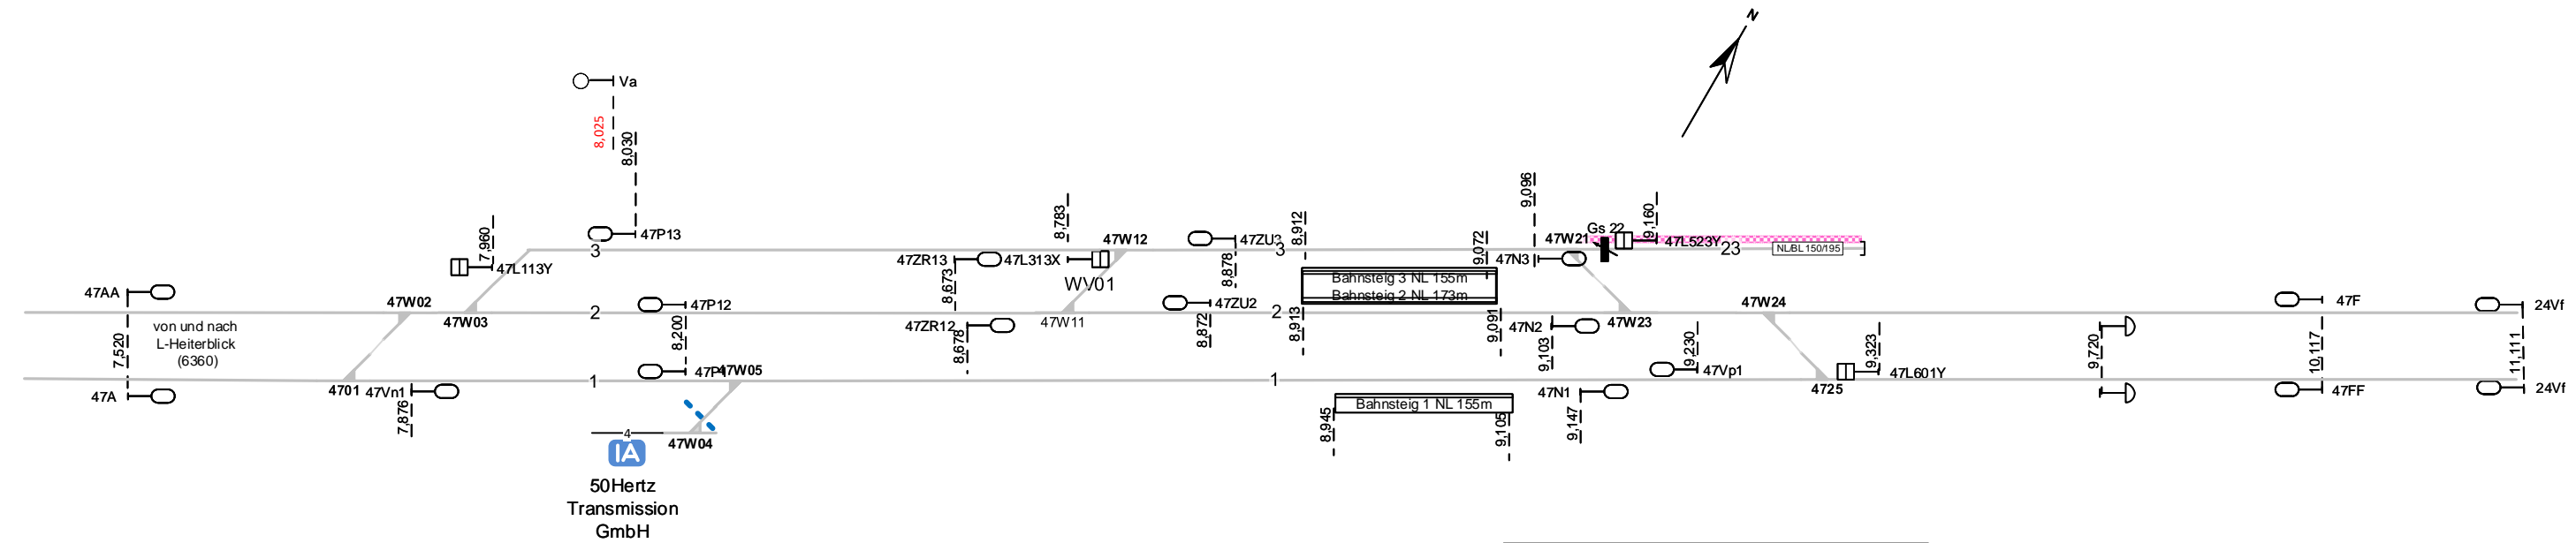

## Bf Taucha b. Lpz) (LTC)

- Teilbereiche
- Teilbereiche

**Legende Beleuchtung**

- Serviceeinrichtung ohne Beleuchtung
- Beleuchtungsstärke < 10 Lux
- in Gleis 10 - 35, 40 - 52, etc.

**Legende Funktion/Produktkategorie Serviceeinrichtung**

- 5 Zugbildungsgleis
- 5 Dispogleis
- 5 Andigleis
- 5 Ab-/Bereitstellungsgleis
- 5 Ladegleis
- 5 Ladegleis\_KV
- 5 Lokgleis
- 5 Tankgleis
- 5 Zuführungsgleis
- 5 keine Serviceeinrichtung