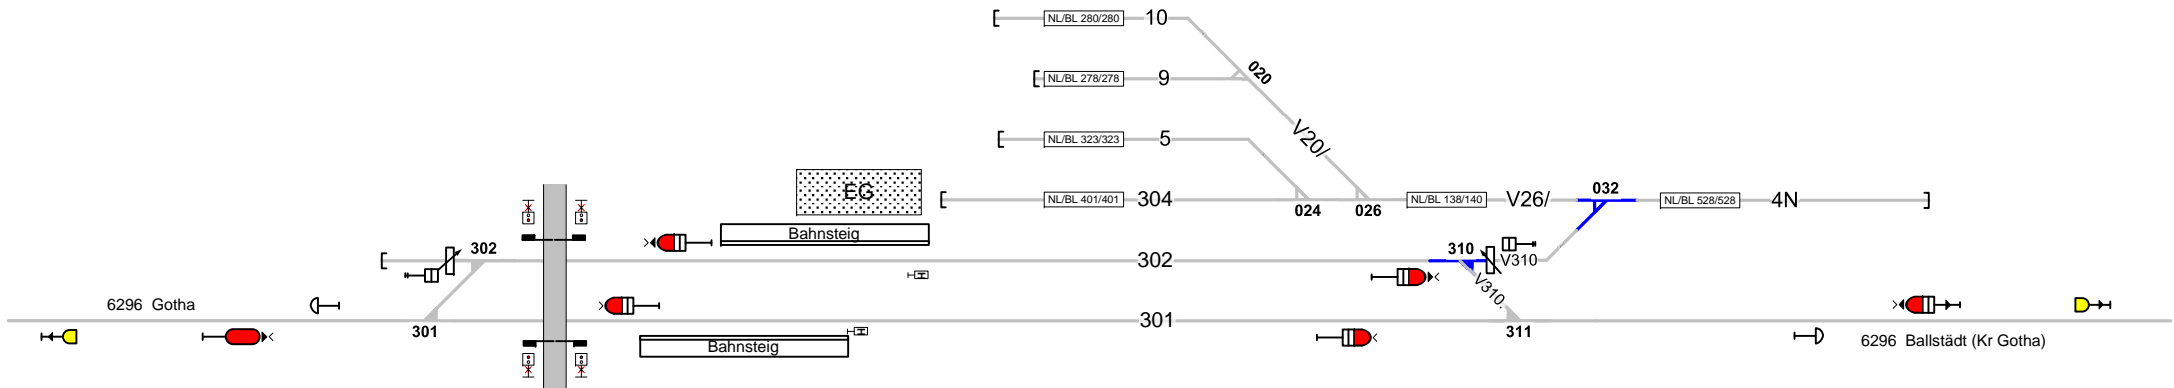

Gotha Ost

Legende Funktion/Produktkategorie Serviceeinrichtung

- 5 Zugbildungsgleis
- 5 Dispogleis
- 5 Andigleis
- 5 Ab-/Bereitstellungsgleis
- 5 Ladegleis
- 5 Ladegleis_KV
- 5 Lokgleis
- 5 Tankgleis
- 5 Zuführungsgleis
- 5 keine Serviceeinrichtung