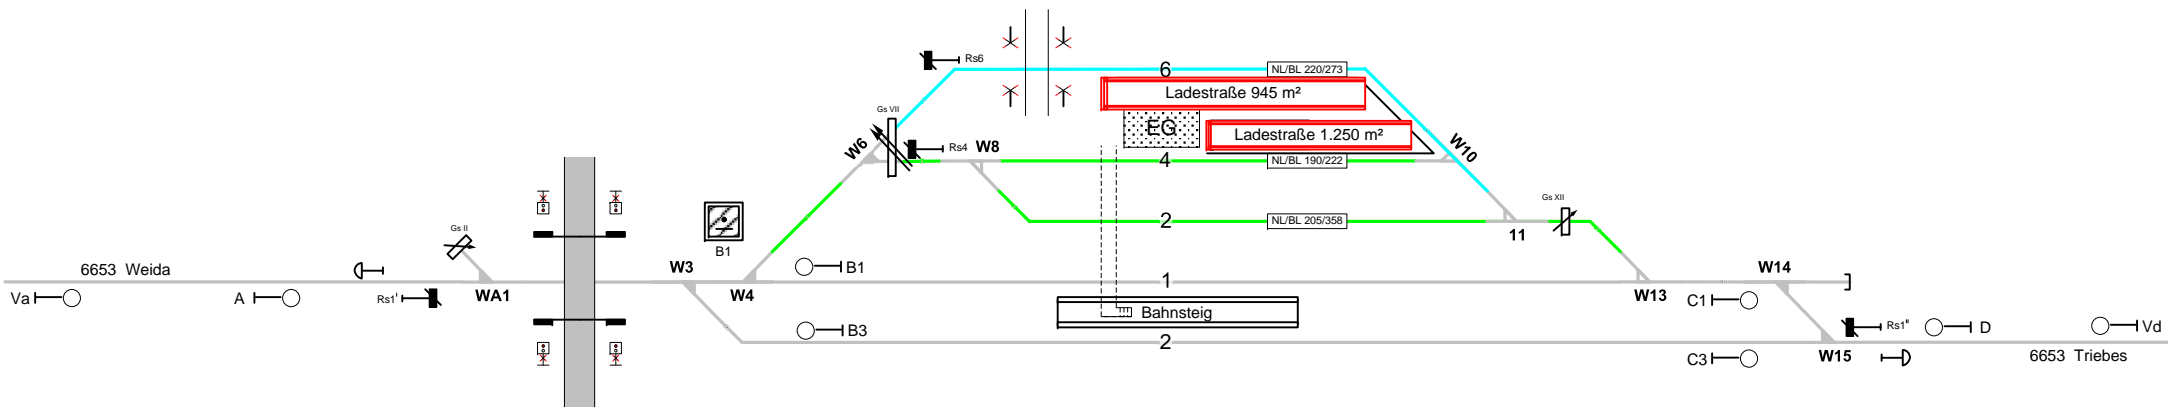

Loitsch-Hohenleuben

Legende Funktion/Produktkategorie Serviceeinrichtung

- 5 Zugbildungsgleis
- 5 Dispogleis
- 5 Andigleis
- 5 Ab-/Bereitstellungsgleis
- 5 Ladegleis
- 5 Ladegleis_KV
- 5 Lokgleis
- 5 Tankgleis
- 5 Zuführungsgleis
- 5 keine Serviceeinrichtung

Legende Zusatzausstattung

- L.Lad2.1 von 1 - Ladestraße