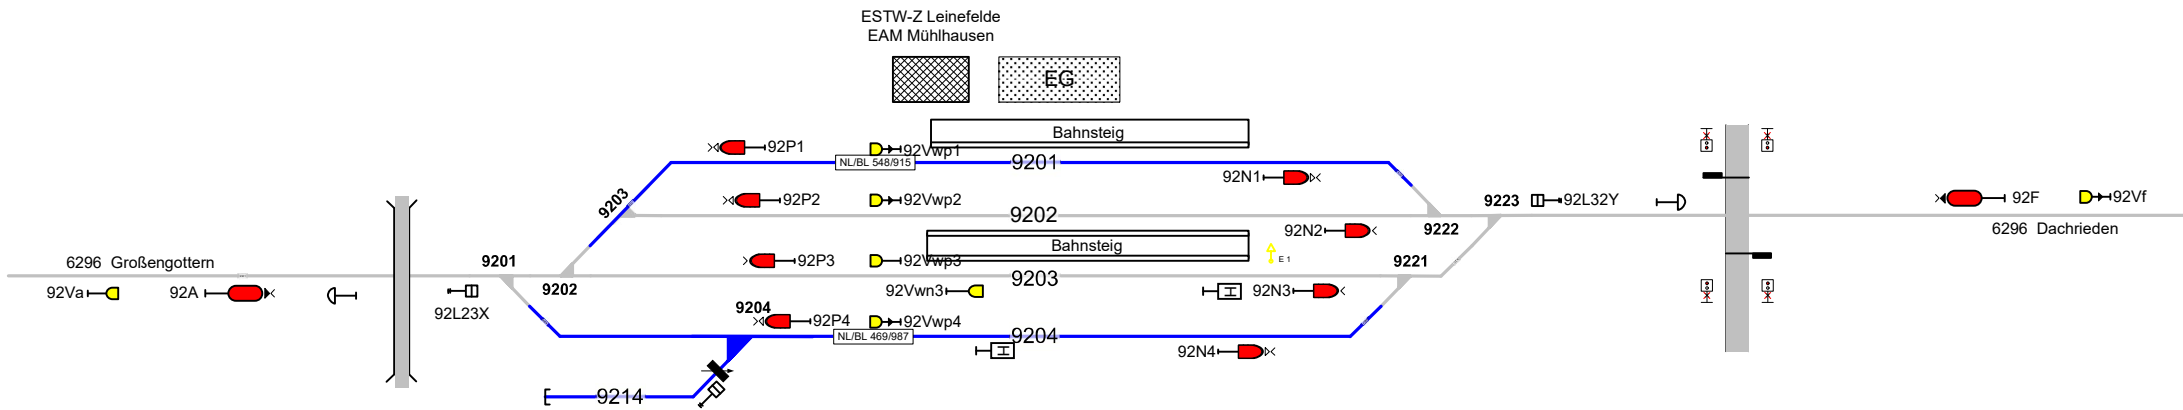

Mühlhausen (Thür)

Legende Zusatzausstattung

Legende Beleuchtung

- Serviceeinrichtung ohne Beleuchtung

- Beleuchtungsstärke < 10 Lux

- in Gleis 10 - 35, 40 - 52, etc.

Legende Funktion/Produktkategorie Serviceeinrichtung

- 5 Zugbildungsgleis
- 5 Dispogleis
- 5 Andigleis
- 5 Ab-/Bereitstellungsgleis
- 5 Ladegleis
- 5 Ladegleis_KV
- 5 Lokgleis
- 5 Tankgleis
- 5 Zuführungsgleis
- 5 keine Serviceeinrichtung