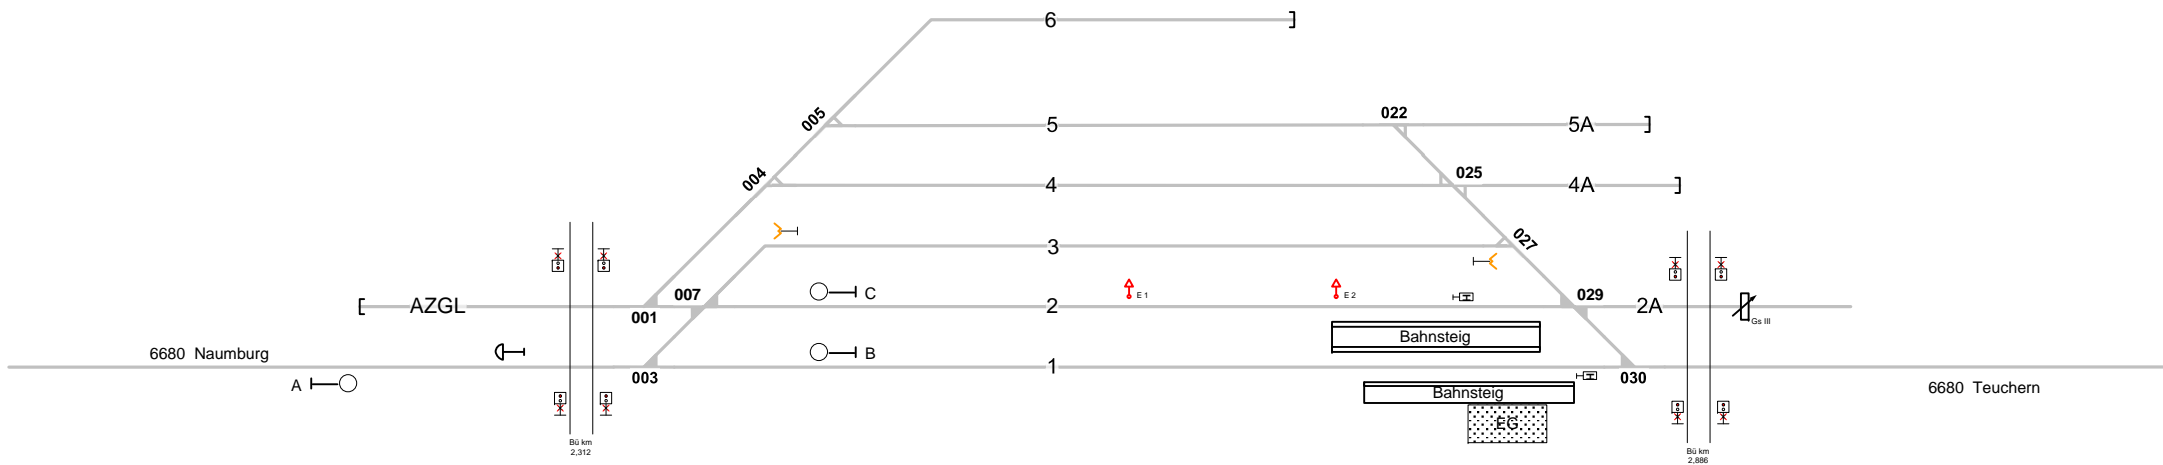

## Naumburg (Saale) Ost

**Legende Zusatzausstattung**

- Elektrant

**Legende Beleuchtung**

- Serviceeinrichtung ohne Beleuchtung

- Beleuchtungsstärke < 10 Lux

- in Gleis 10 - 35, 40 - 52, etc.

**Legende Funktion/Produktkategorie Serviceeinrichtung**

- Zugbildungsgleis
- Dispogleis
- Andigleis
- Ab-/Bereitstellungsgleis
- Ladegleis
- Ladegleis\_KV
- Lokgleis
- Tankgleis
- Zuführungsgleis
- keine Serviceeinrichtung