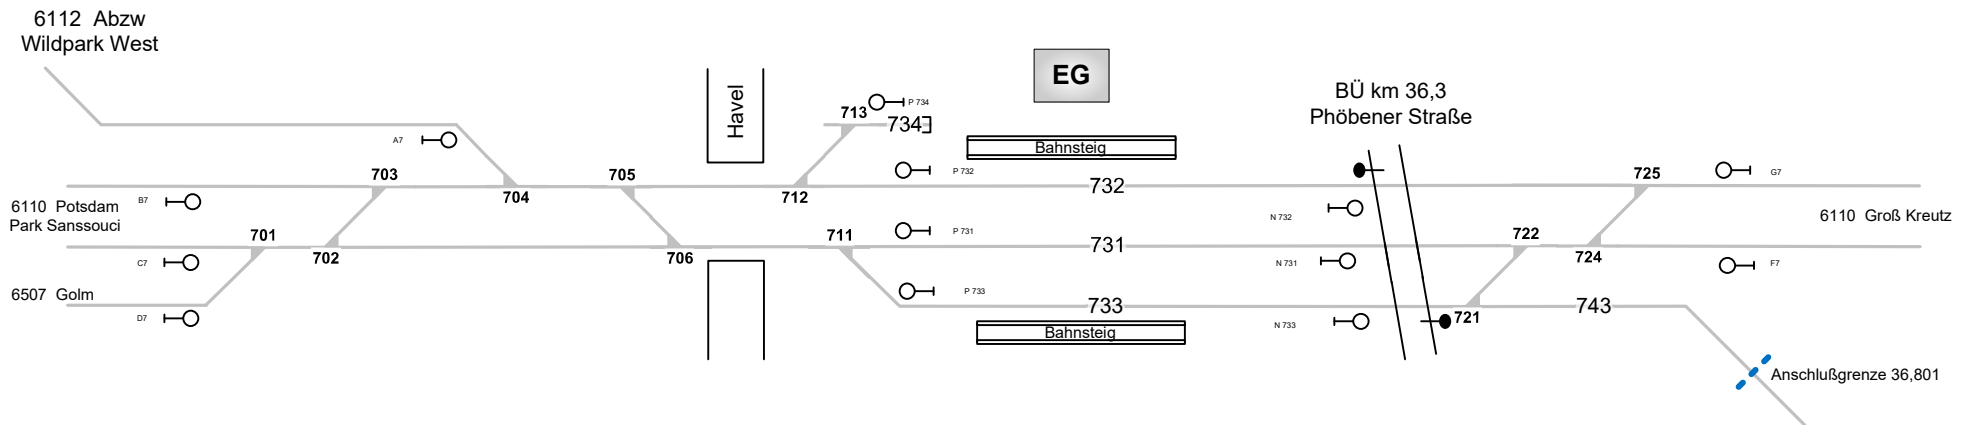

Bf Werder (Havel) BWE

Legende Funktion/Produktkategorie Serviceeinrichtung

- 5— Zugbildungsgleis
- 5— Dispogleis
- 5— Andigleis
- 5— Ab-/Bereitstellungsgleis
- 5— Ladegleis
- 5— Ladegleis_KV
- 5— Lokgleis
- 5— Tankgleis
- 5— Zuführungsgleis
- 5— keine Serviceeinrichtung