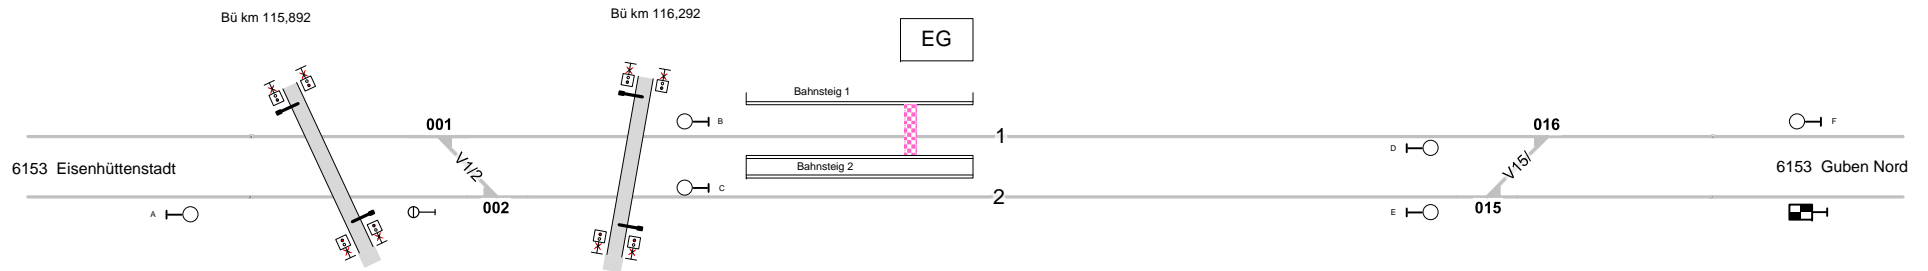

## Wellmitz

Strecke 6153 km 116,470

Legende Funktion/Produktkategorie Serviceeinrichtung	
	Zugbildungsgleis
	Dispogleis
	Andigleis
	Ab-/Bereitstellungsgleis
	Ladegleis
	Ladegleis_KV
	Lokgleis
	Tankgleis
	Zuführungsgleis
	keine Serviceeinrichtung