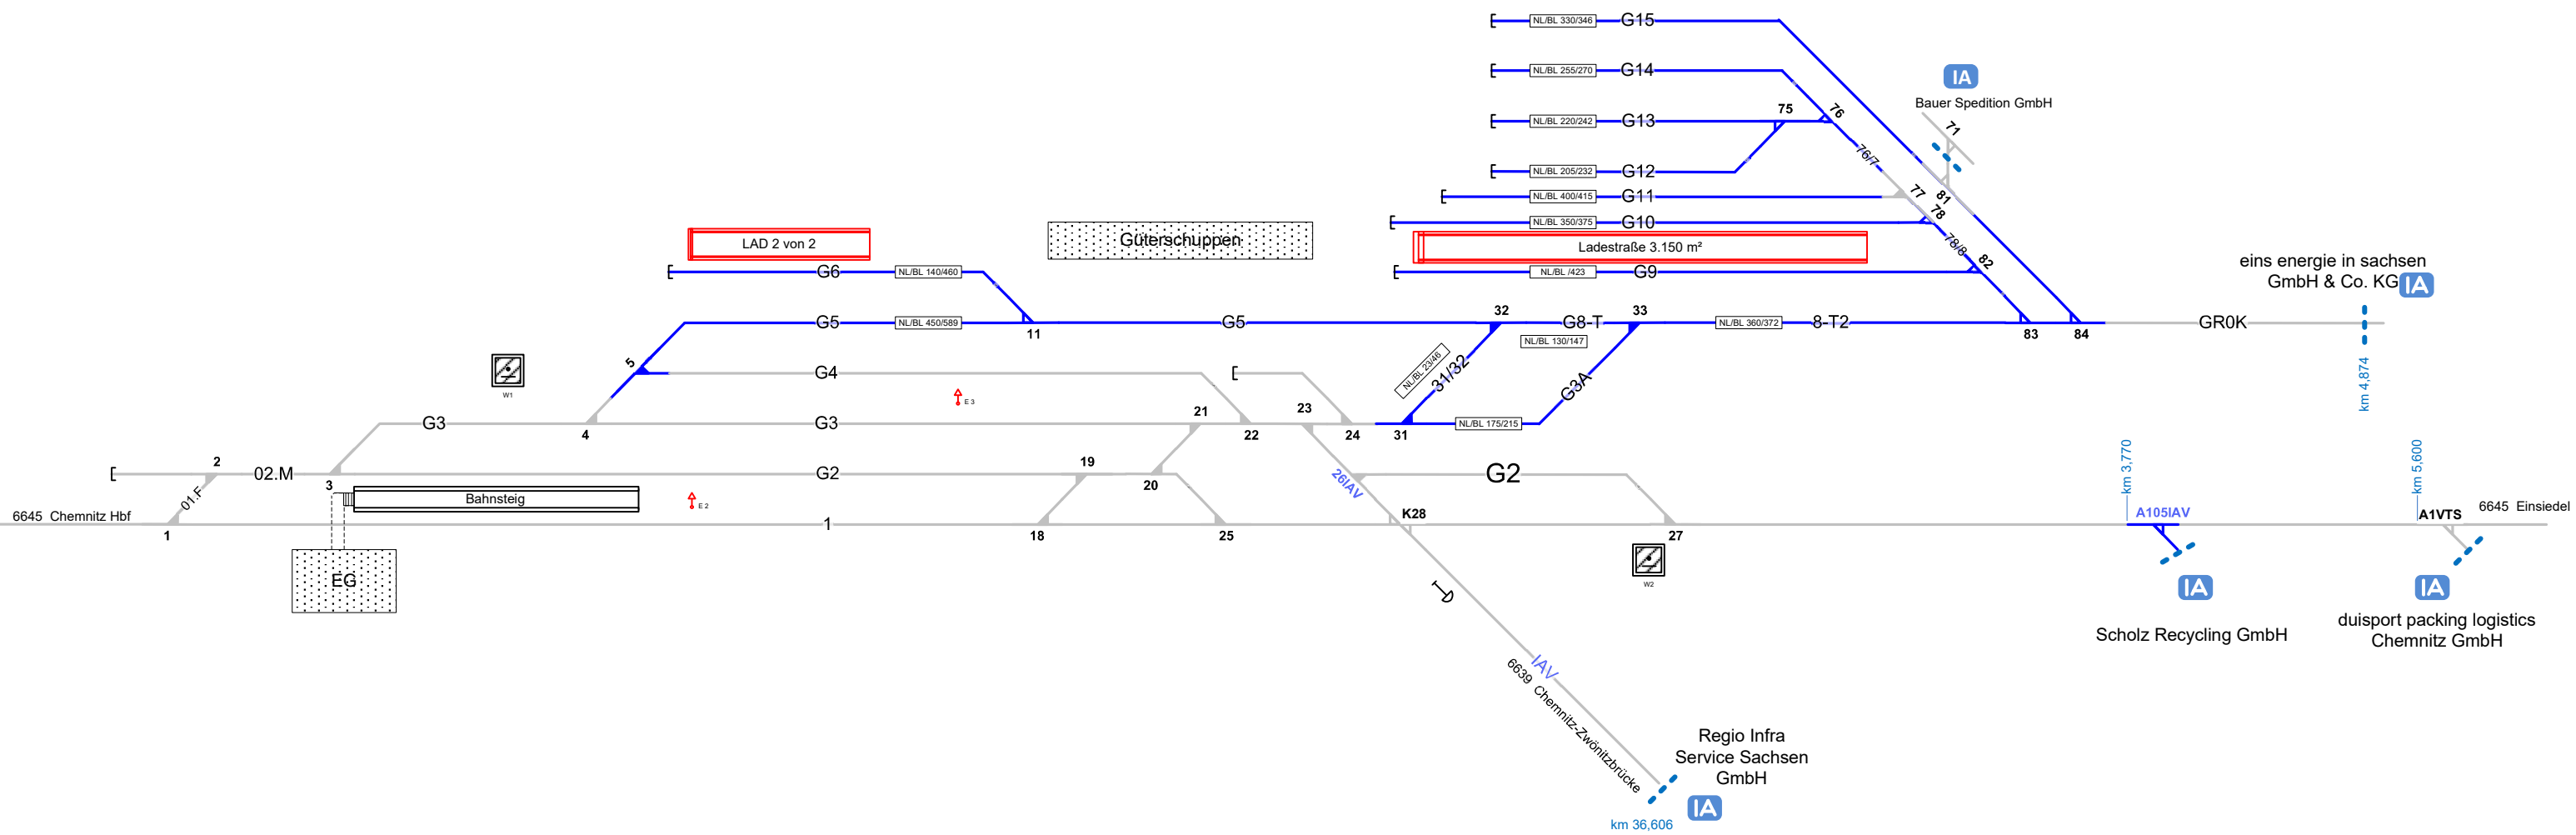

Chemnitz Süd

Legende Funktion/Produktkategorie Serviceeinrichtung

- 5 Zugbildungsgleis
- 5 Dispogleis
- 5 Andigleis
- 5 Ab-/Bereitstellungsgleis
- 5 Ladegleis
- 5 Ladegleis_KV
- 5 Lokgleis
- 5 Tankgleis
- 5 Zuführungsgleis
- 5 keine Serviceeinrichtung

Legende Beleuchtung

- Serviceeinrichtung ohne Beleuchtung
- Beleuchtungsstärke <math>< 10\text{ Lux}</math>
- in Gleis 10 – 35, 40 – 52, etc.

Legende Zusatzausstattung

- E 1 - Elektrant
- L Lad2 1 von 1 - Ladestraße
- KS Lad1 2 von 2 - Seitenrampe