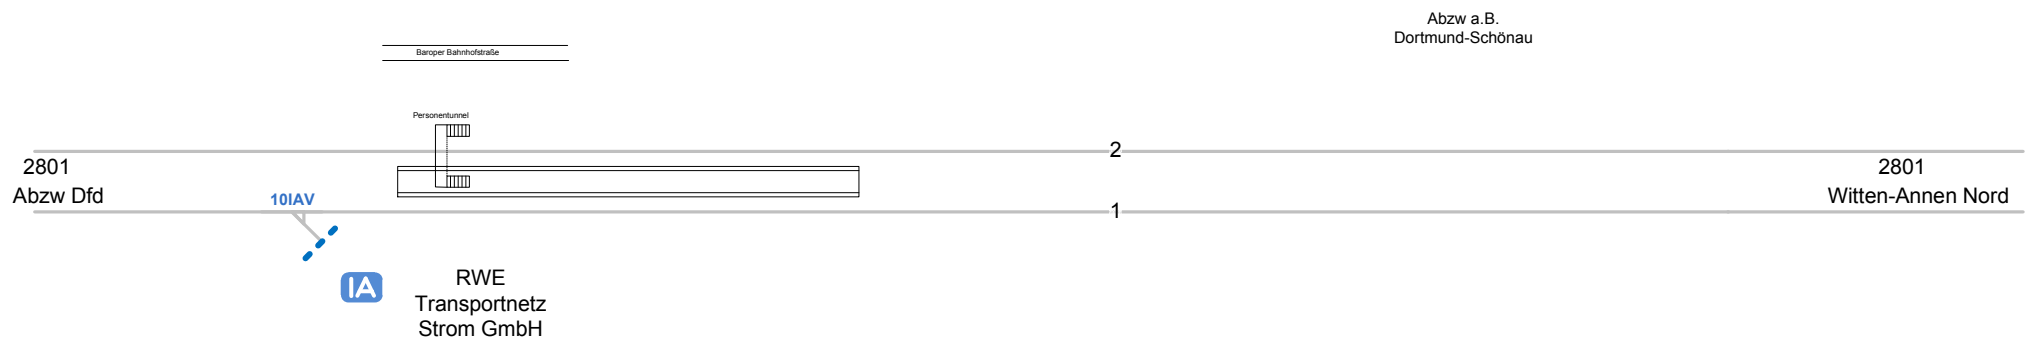

## Dortmund-Barop

Strecke Hagen Hbf - Dortmund Hbf  
Km 25,9