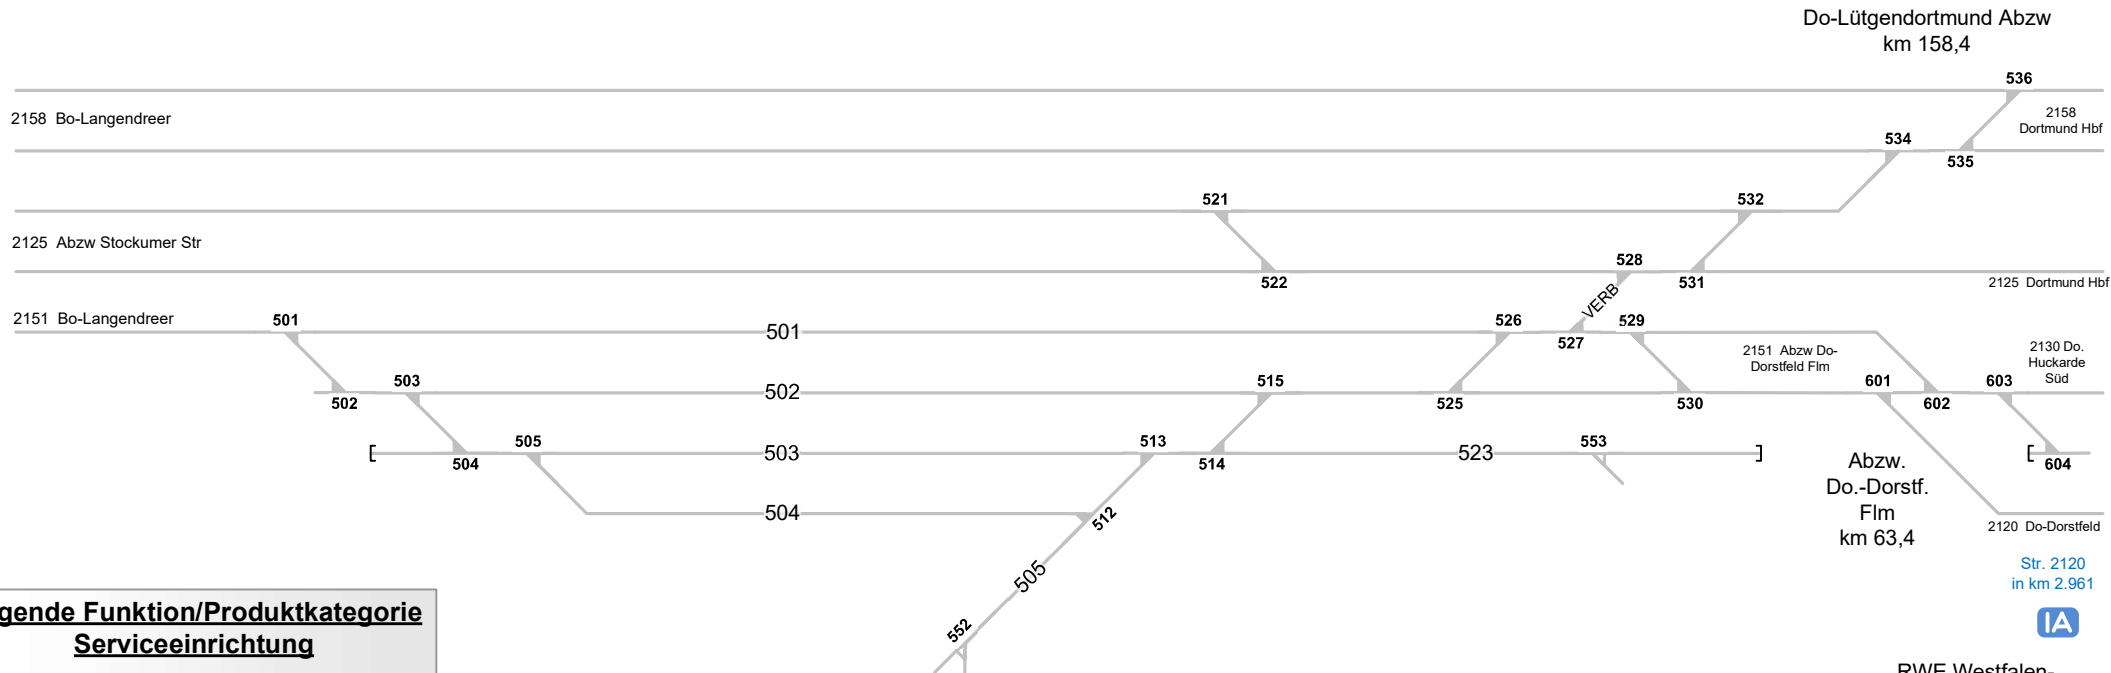

Dortmund- Lütgendortmund Gbf

km 61,5

**Legende Funktion/Produktkategorie
Serviceeinrichtung**

- 5— Zugbildungsgleis
- 5— Dispogleis
- 5— Andigleis
- 5— Ab-/Bereitstellungsgleis
- 5— Ladegleis
- 5— Ladegleis_KV
- 5— Lokgleis
- 5— Tankgleis
- 5— Zuführungsgleis
- 5— keine Serviceeinrichtung

RWE Westfalen-
Weser-Ems
GmbH

Str. 2120
in km 2.961