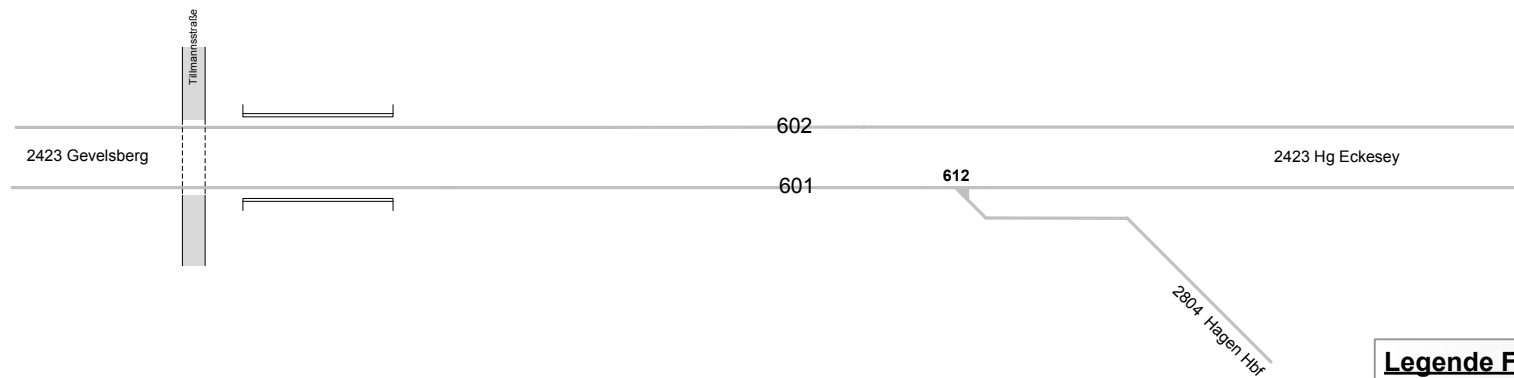

Hagen-Heubing

Str. Gevelsberg - Hagen Eckesey
km 52,6
Fernstellung v. ESTW Hagen Hbf

Legende Funktion/Produktkategorie Serviceeinrichtung	
—5—	Zugbildungsgleis
—5—	Dispogleis
—5—	Andigleis
—5—	Ab-/Bereitstellungsgleis
—5—	Ladegleis
—5—	Ladegleis_KV
—5—	Lokgleis
—5—	Tankgleis
—5—	Zuführungsgleis
—5—	keine Serviceeinrichtung