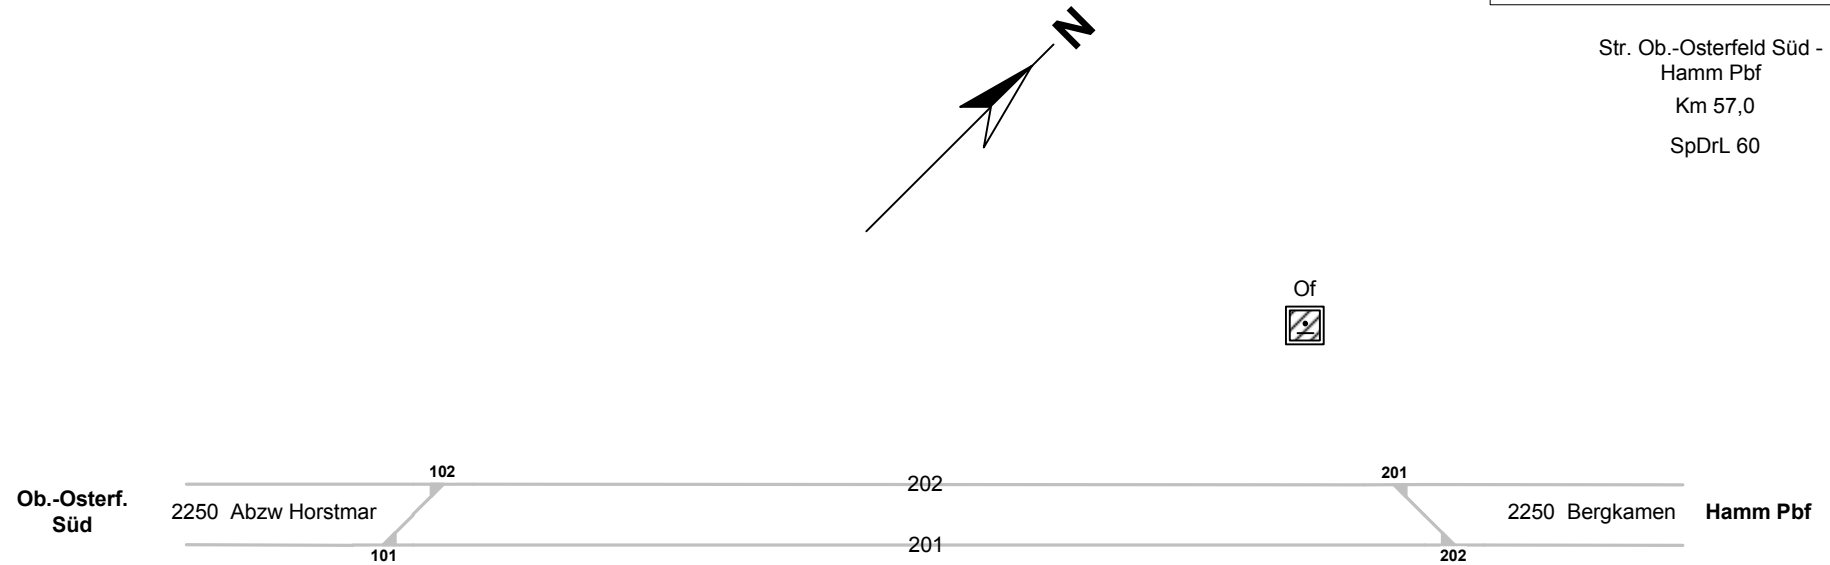

Oberaden

Str. Ob.-Osterfeld Süd -
Hamm Pbf
Km 57,0
SpDrL 60

Legende Funktion/Produktkategorie Serviceeinrichtung

- 5— Zugbildungsgleis
- 5— Dispogleis
- 5— Andigleis
- 5— Ab-/Bereitstellungsgleis
- 5— Ladegleis
- 5— Ladegleis_KV
- 5— Lokgleis
- 5— Tankgleis
- 5— Zuführungsgleis
- 5— keine Serviceeinrichtung