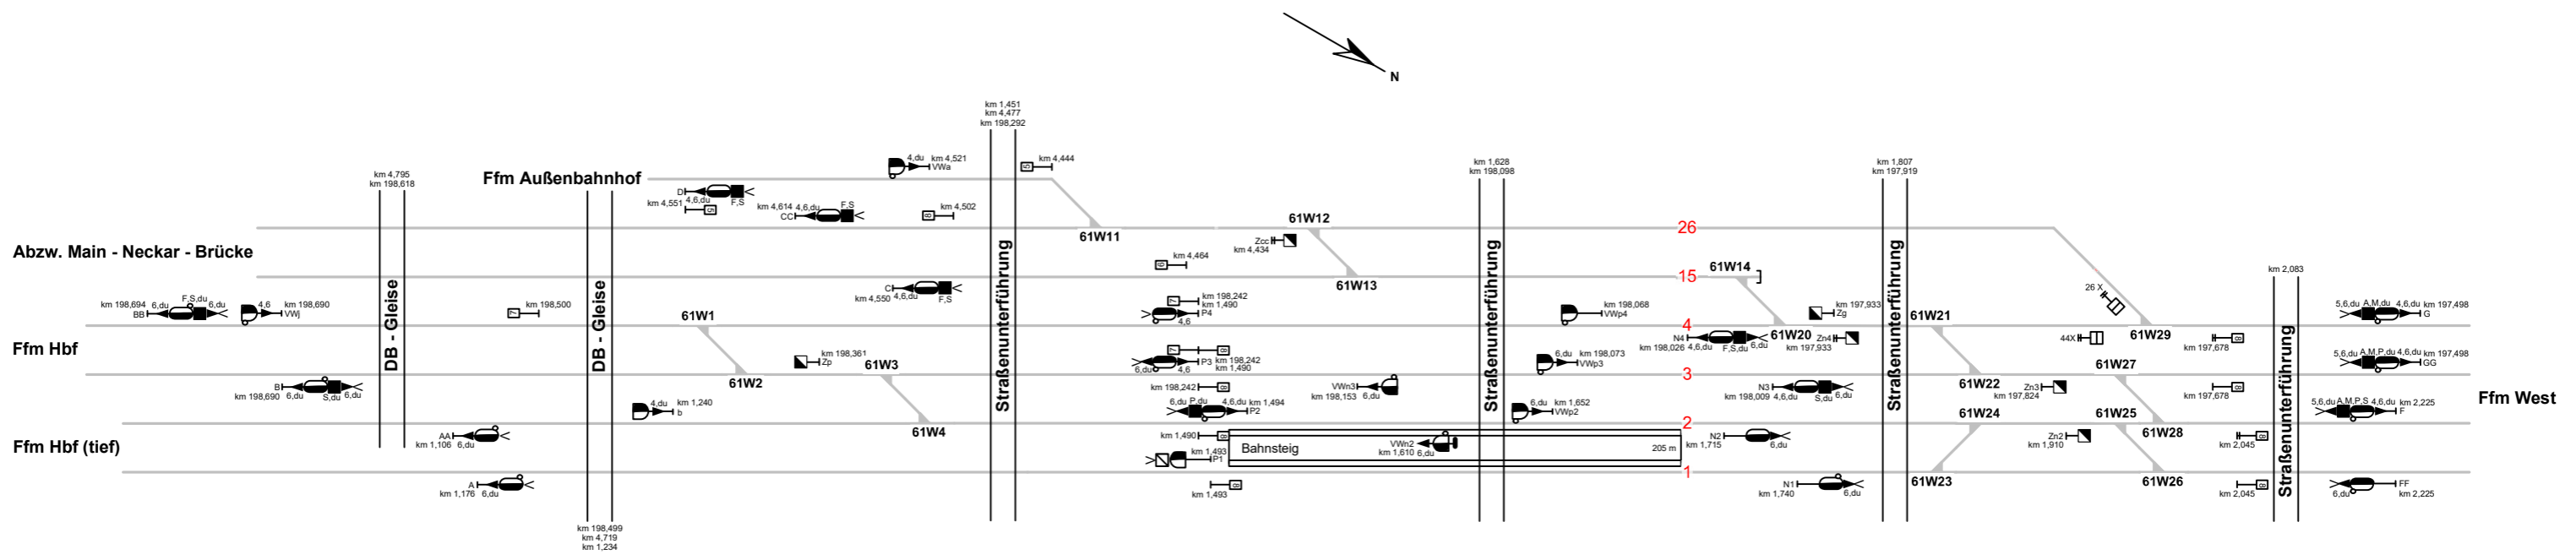

Frankfurt Galluswarte

Bereichskennziffer 61

Legende Funktion/Produktkategorie Serviceeinrichtung

5	Zugbildungsgleis
5	Dispogleis
5	Andigleis
5	Ab-/Bereitstellungsgleis
5	Ladegleis
5	Ladegleis_KV
5	Lokgleis
5	Tankgleis
5	Zuführungsgleis
5	keine Serviceeinrichtung