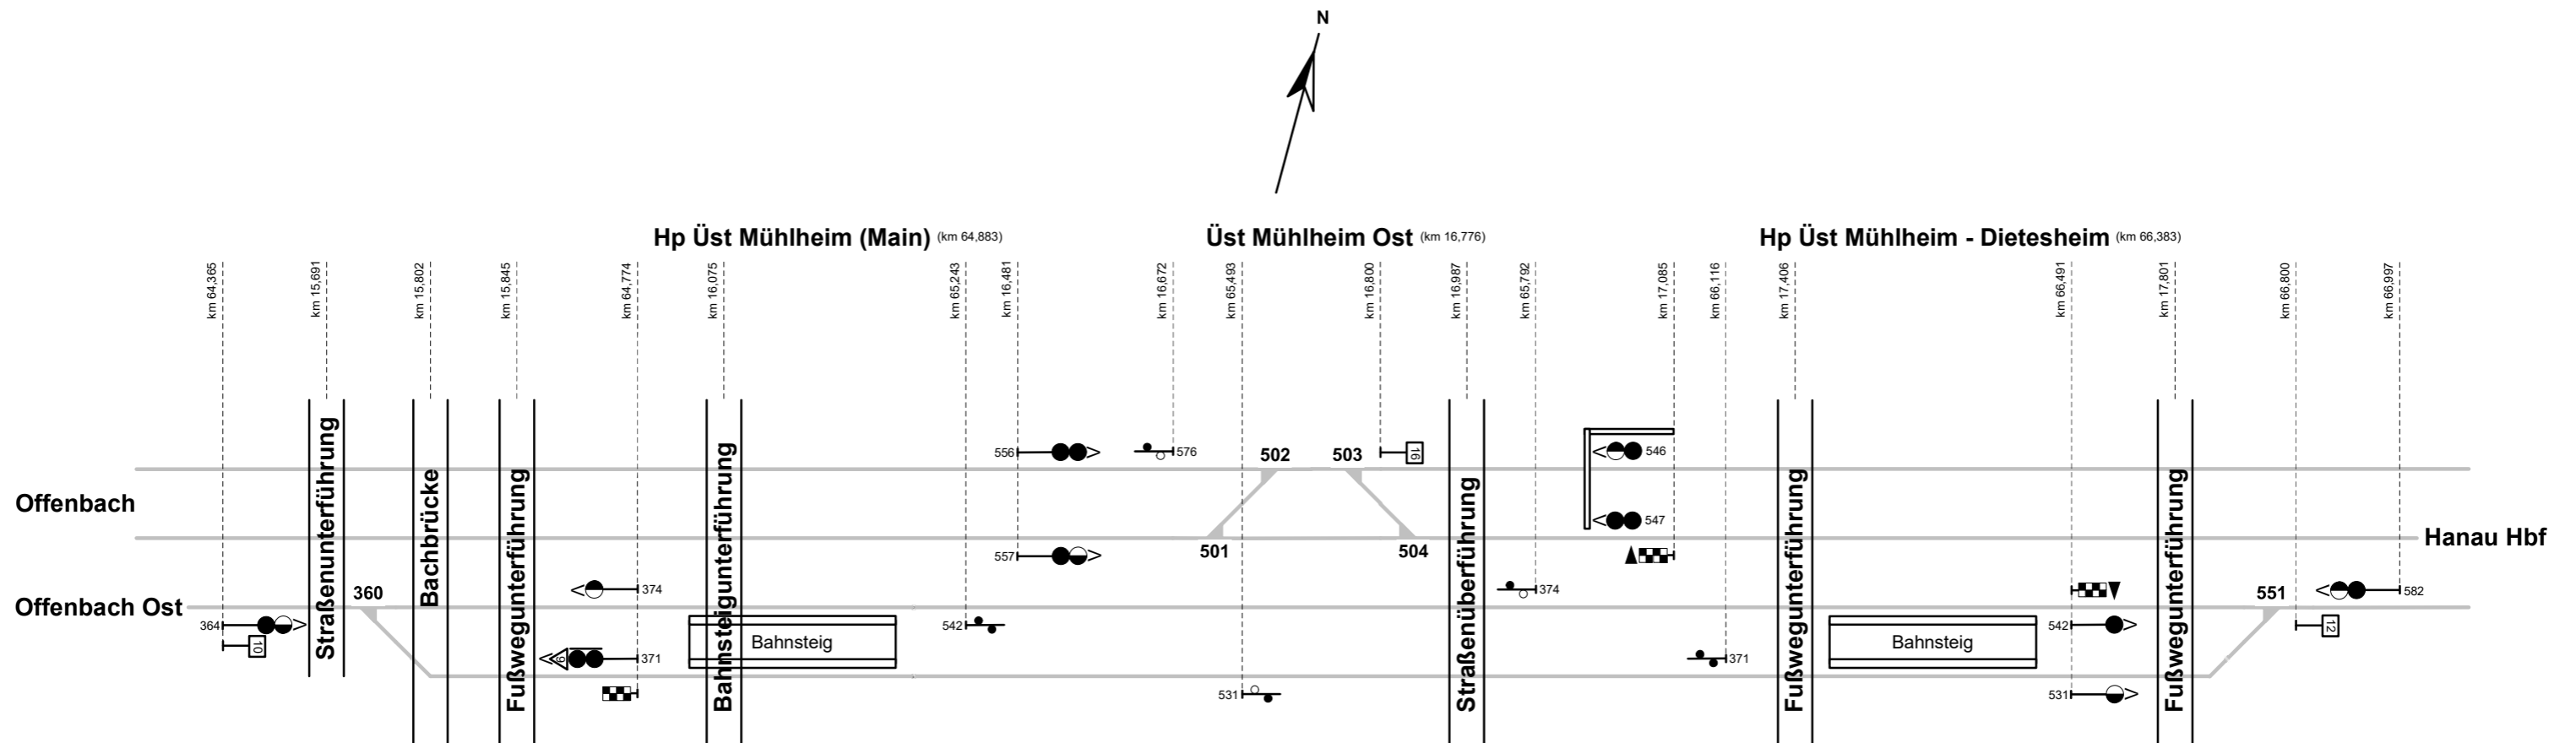

Mühlheim (Main) + Mühlheim - Dietesheim

Bereichskennziffer 21 (ESTW)

Legende Funktion/Produktkategorie Serviceeinrichtung

- 5— Zugbildungsgeis
- 5— Dispogleis
- 5— Andigleis
- 5— Ab-/Bereitstellungsgeis
- 5— Ladegleis
- 5— Ladegleis_KV
- 5— Lokgleis
- 5— Tankgleis
- 5— Zuführungsgeis
- 5— keine Serviceeinrichtung