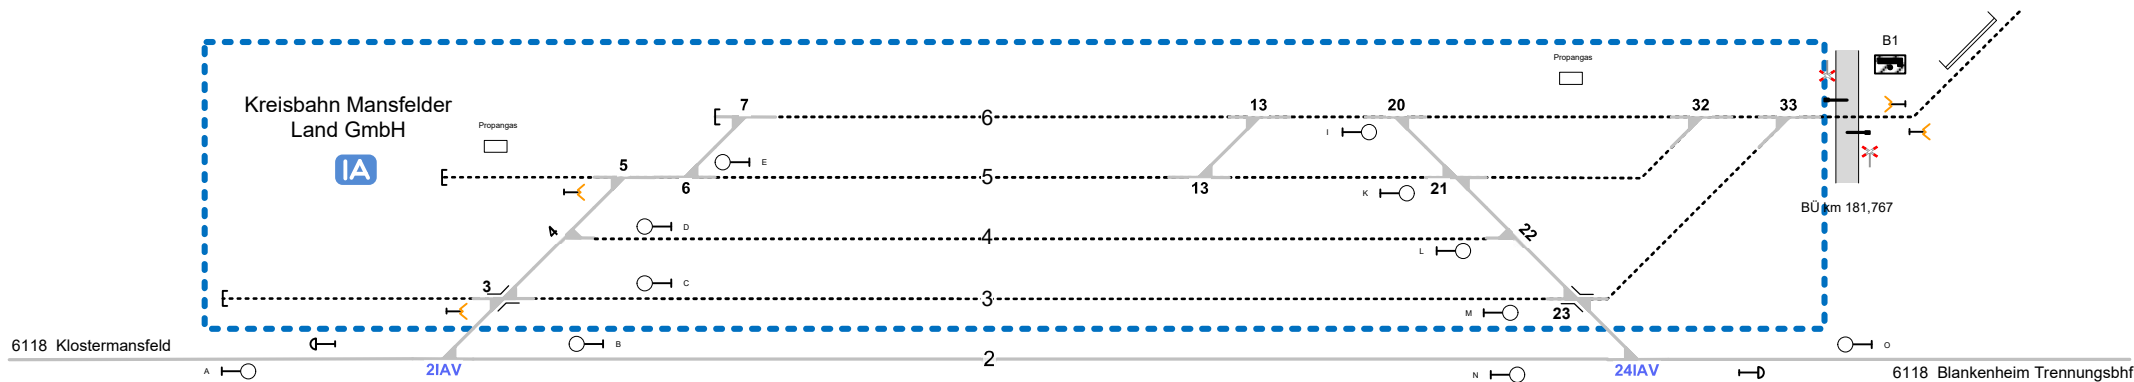

Helbra

Strecke 6118 km 181,7

Legende Funktion/Produktkategorie Serviceeinrichtung

- 5— Zugbildungsgleis
- 5— Dispogleis
- 5— Andigleis
- 5— Ab-/Bereitstellungsgleis
- 5— Ladegleis
- 5— Ladegleis_KV
- 5— Lokgleis
- 5— Tankgleis
- 5— Zuführungsgleis
- 5— keine Serviceeinrichtung