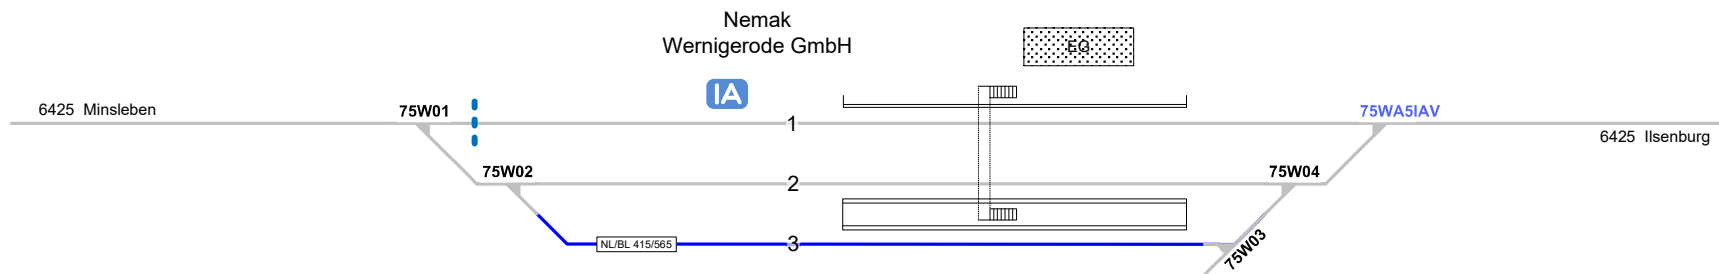

Wernigerode

Legende Funktion/Produktkategorie Serviceeinrichtung	
	Zugbildungsgleis
	Dispogleis
	Andigleis
	Ab-/Bereitstellungsgleis
	Ladegleis
	Ladegleis_KV
	Lokgleis
	Tankgleis
	Zuführungsgleis
	keine Serviceeinrichtung

Legende Beleuchtung	
	- Serviceeinrichtung ohne Beleuchtung
	- Beleuchtungsstärke < 10 Lux
	- in Gleis 10 – 35, 40 – 52, etc.