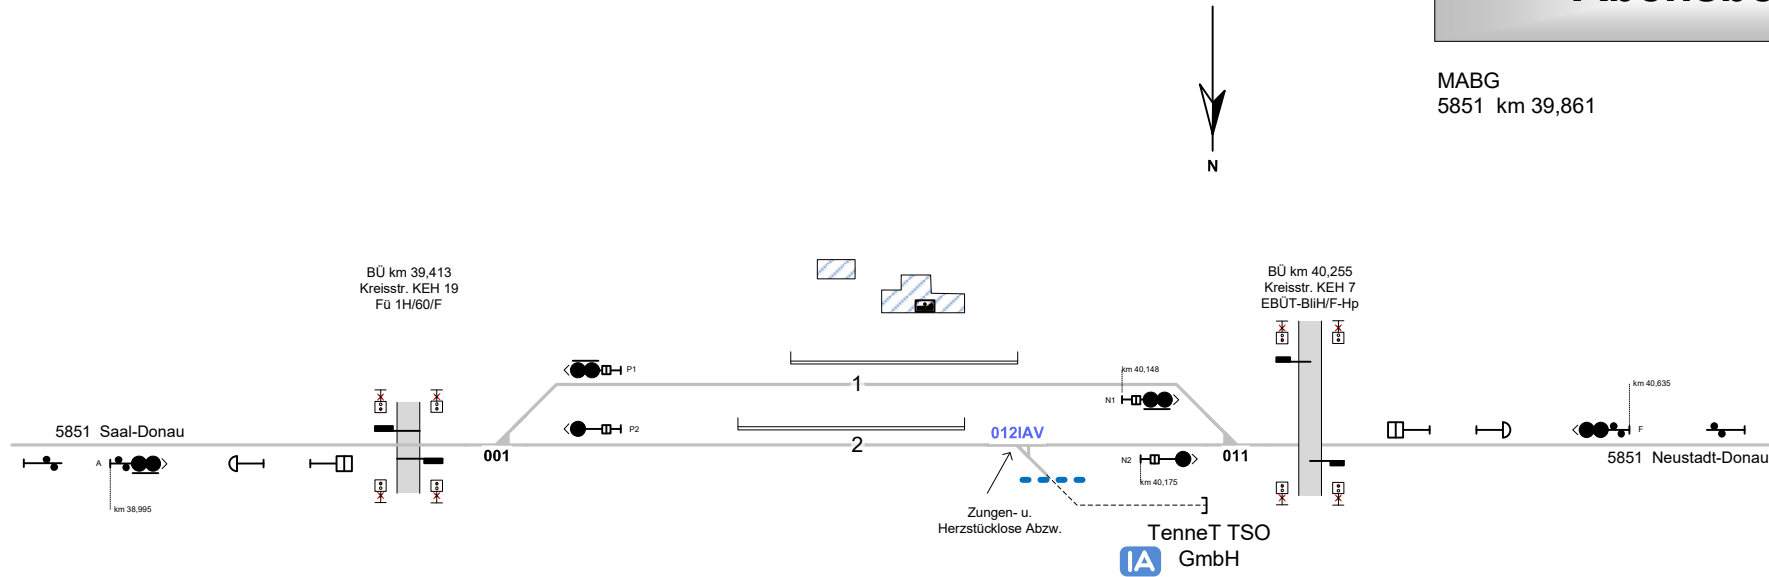

Abensberg

MABG
5851 km 39,861

Legende Funktion/Produktkategorie Serviceeinrichtung

- 5— Zugbildungsgleis
- 5— Dispogleis
- 5— Andigleis
- 5— Ab-/Bereitstellungsgleis
- 5— Ladegleis
- 5— Ladegleis_KV
- 5— Lokgleis
- 5— Tankgleis
- 5— Zuführungsgleis
- 5— keine Serviceeinrichtung