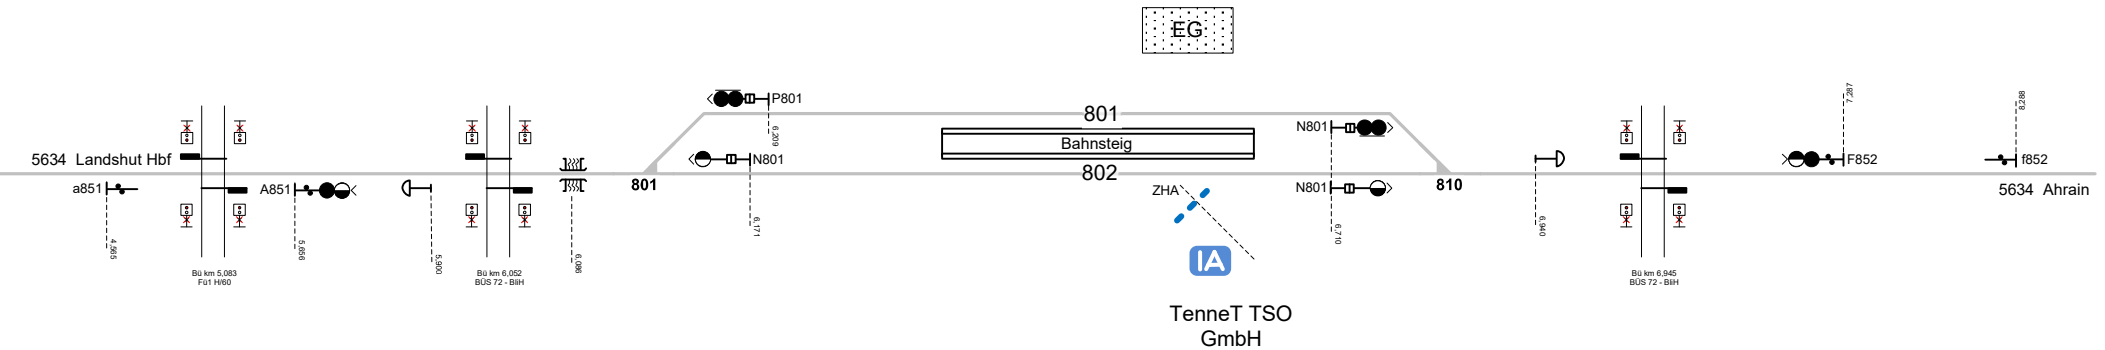

Altheim (Niederbay)

Strecke 5634 km 6,425

Legende Funktion/Produktkategorie Serviceeinrichtung

- 5 Zugbildungsgleis
- 5 Dispogleis
- 5 Andigleis
- 5 Ab-/Bereitstellungsgleis
- 5 Ladegleis
- 5 Ladegleis_KV
- 5 Lokgleis
- 5 Tankgleis
- 5 Zuführungsgleis
- 5 keine Serviceeinrichtung