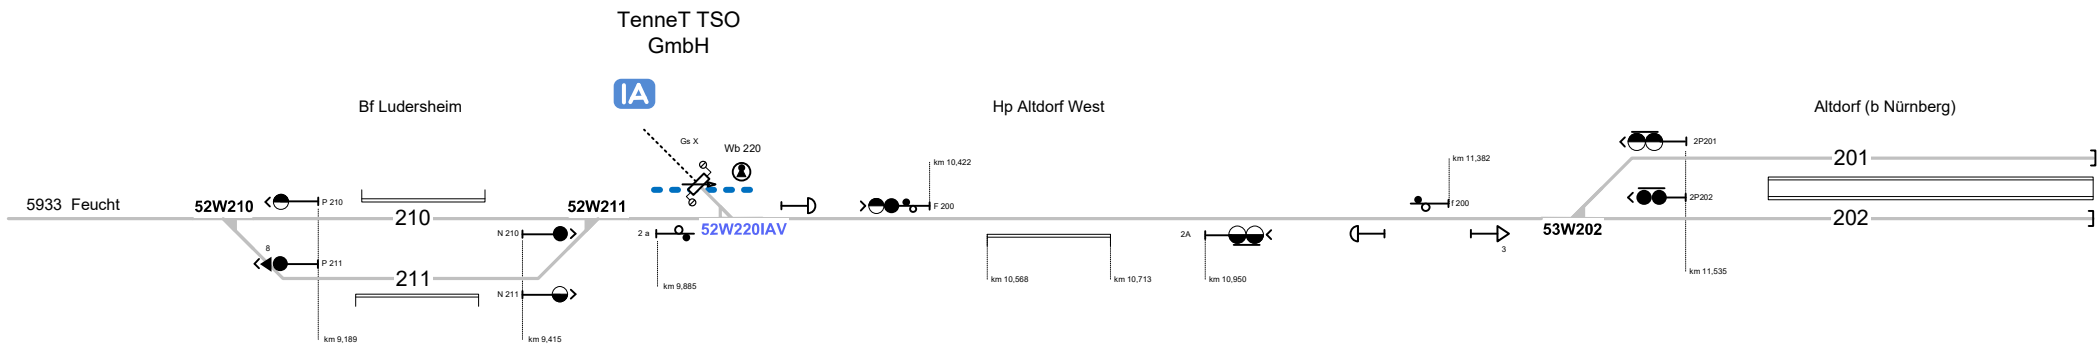

## Altdorf (b Nürnberg)

ferngesteuert von ESTW NFI

### Legende Funktion/Produktkategorie Serviceeinrichtung

- 5— Zugbildungsgleis
- 5— Dispogleis
- 5— Andigleis
- 5— Ab-/Bereitstellungsgleis
- 5— Ladegleis
- 5— Ladegleis\_KV
- 5— Lokgleis
- 5— Tankgleis
- 5— Zuführungsgleis
- 5— keine Serviceeinrichtung