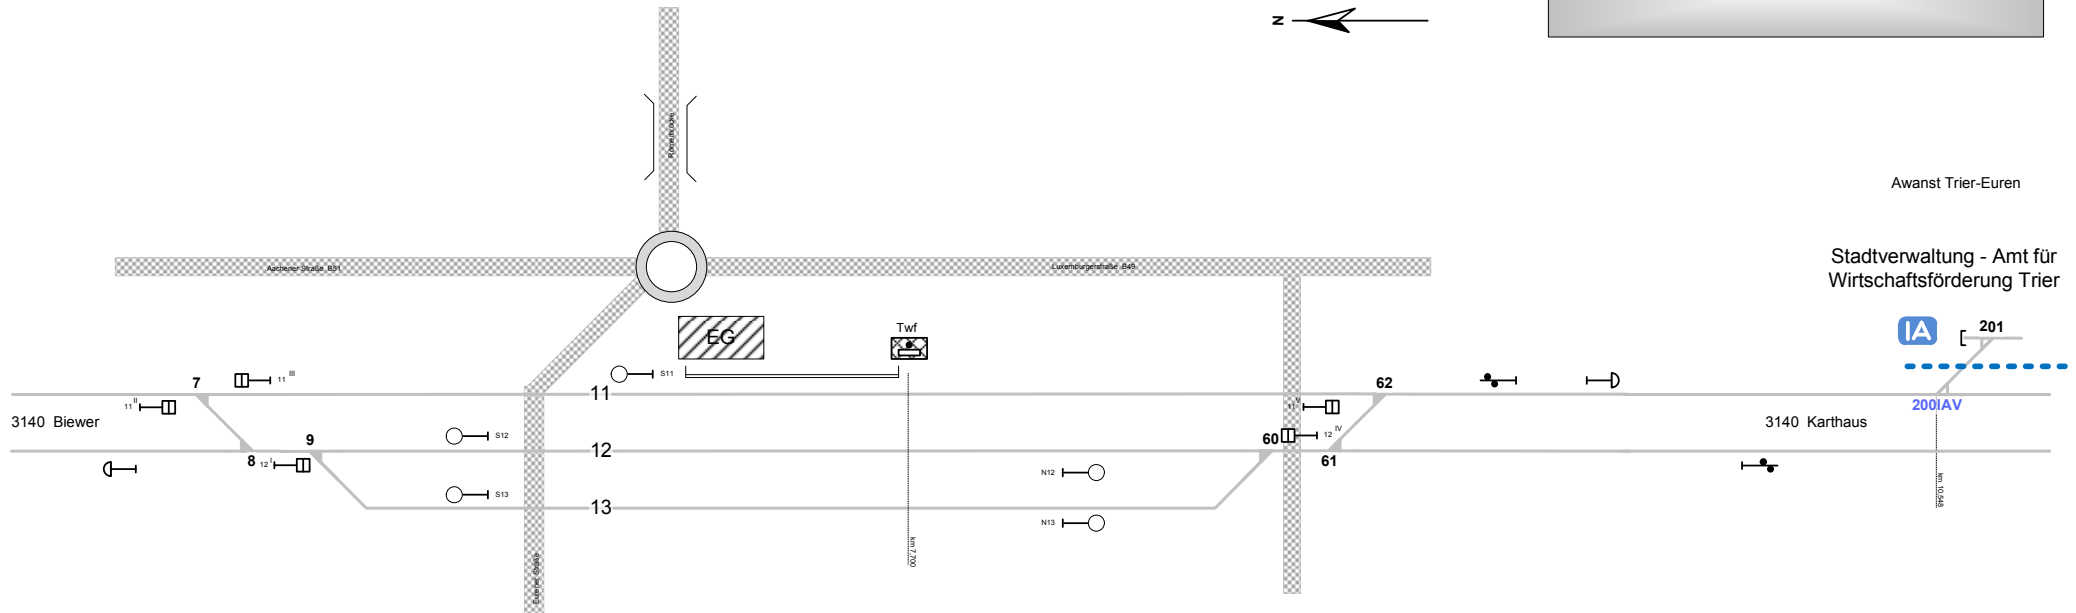

Trier West

Awanst Trier-Euren

Stadtverwaltung - Amt für
Wirtschaftsförderung Trier

Legende Funktion/Produktkategorie Serviceeinrichtung

- 5 Zugbildungsgleis
- 5 Dispogleis
- 5 Andigleis
- 5 Ab-/Bereitstellungsgleis
- 5 Ladegleis
- 5 Ladegleis_KV
- 5 Lokgleis
- 5 Tankgleis
- 5 Zuführungsgleis
- 5 keine Serviceeinrichtung

Legende Verkehrswege

- Rangierwege
- Sonstige Wege
- Öffentliche Wege
- Rettungswege
- Multifunktionswege