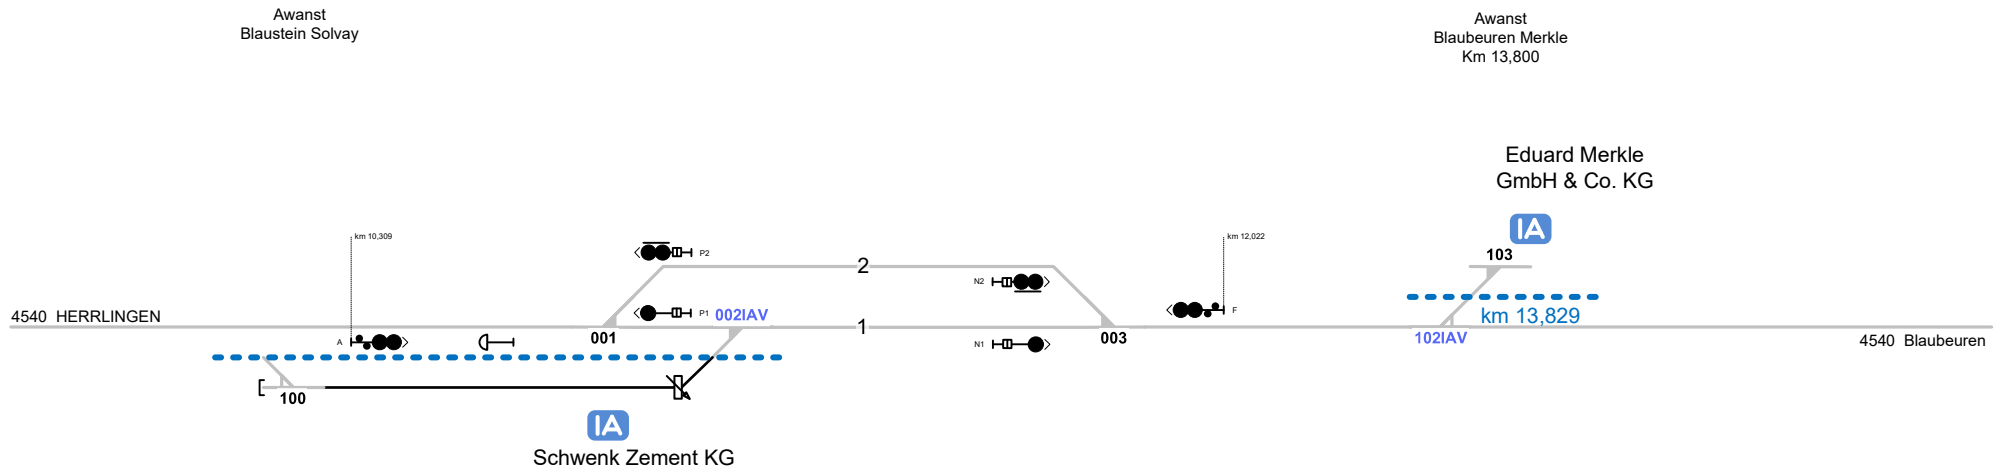

## Arnegg

Legende Funktion/Produktkategorie Serviceeinrichtung	
	Zugbildungsgleis
	Dispogleis
	Andigleis
	Ab-/Bereitstellungsgleis
	Ladegleis
	Ladegleis_KV
	Lokgleis
	Tankgleis
	Zuführungsgleis
	keine Serviceeinrichtung