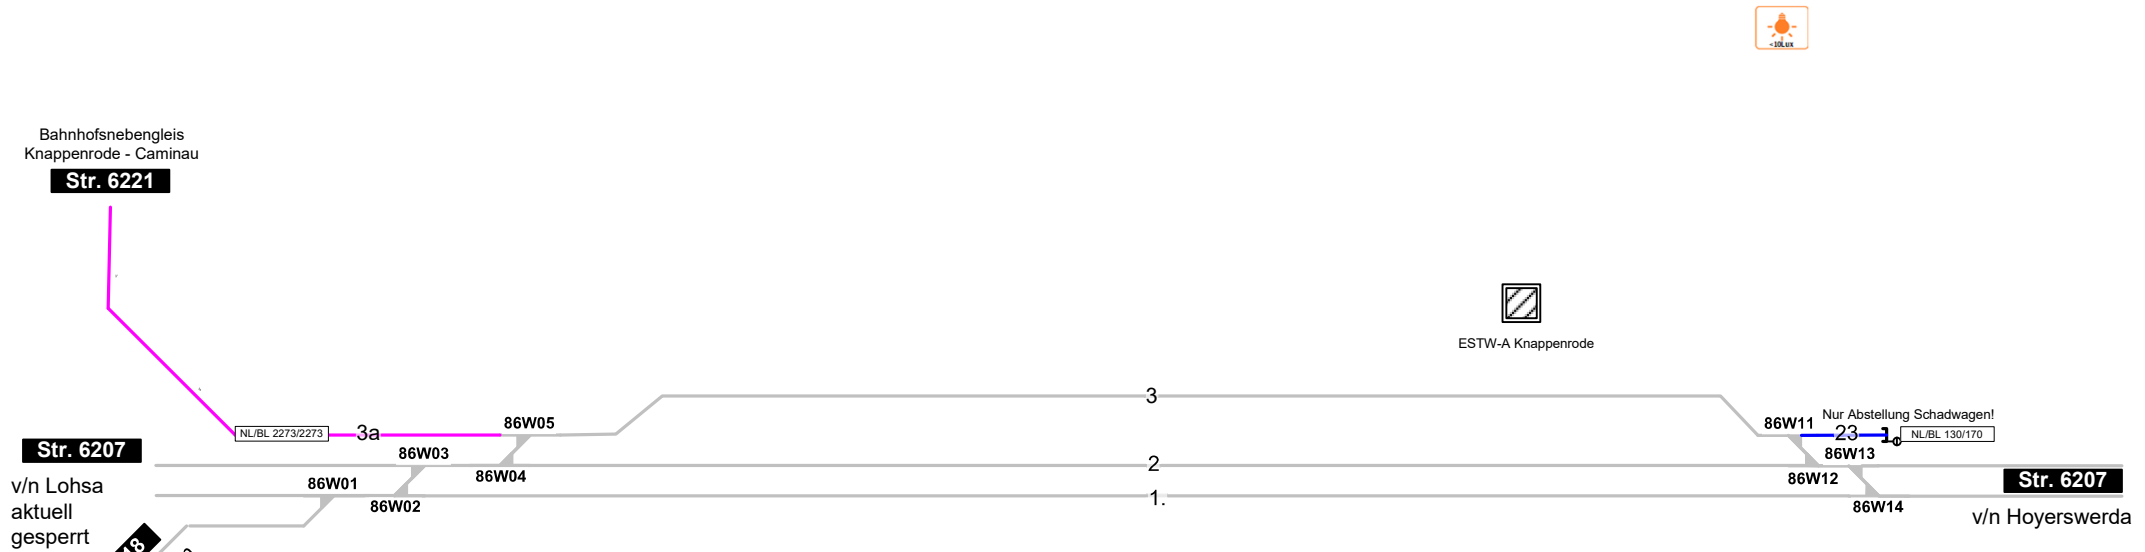

## Bahnhof Knappenrode

**Legende Funktion/Produktkategorie Serviceeinrichtung**

- 5 Zugbildungsgleis
- 5 Dispogleis
- 5 Andigleis
- 5 Ab-/Bereitstellungsgleis
- 5 Ladegleis
- 5 Ladegleis\_KV
- 5 Lokgleis
- 5 Tankgleis
- 5 Zuführungsgleis
- 5 keine Serviceeinrichtung

**Legende Beleuchtung**

- Serviceeinrichtung ohne Beleuchtung
- Beleuchtungsstärke < 10 Lux
- in Gleis 10 – 35, 40 – 52, etc.

## Bahnhof Knappenrode (Bahnhofsnebengleis Knappenrode - Caminau)