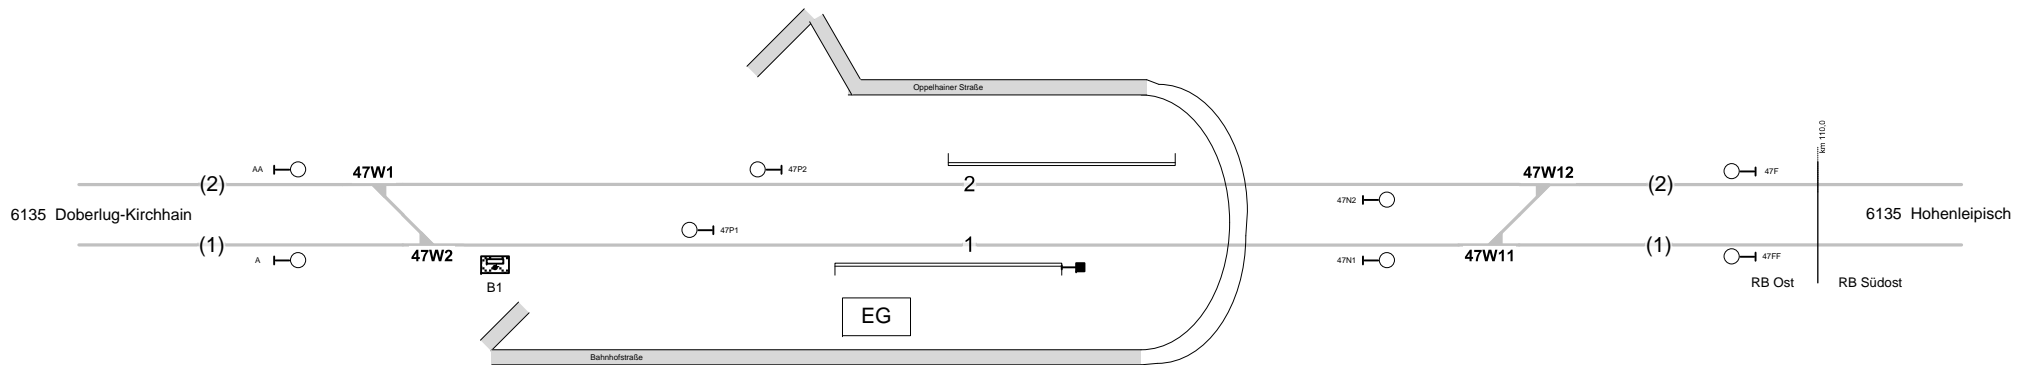

Rückersdorf (Niederl)

Strecke 6135 km 108,9

**Legende Funktion/Produktkategorie
Serviceeinrichtung**

5	Zugbildungsgleis
5	Dispogleis
5	Andigleis
5	Ab-/Bereitstellungsgleis
5	Ladegleis
5	Ladegleis_KV
5	Lokgleis
5	Tankgleis
5	Zuführungsgleis
5	keine Serviceeinrichtung