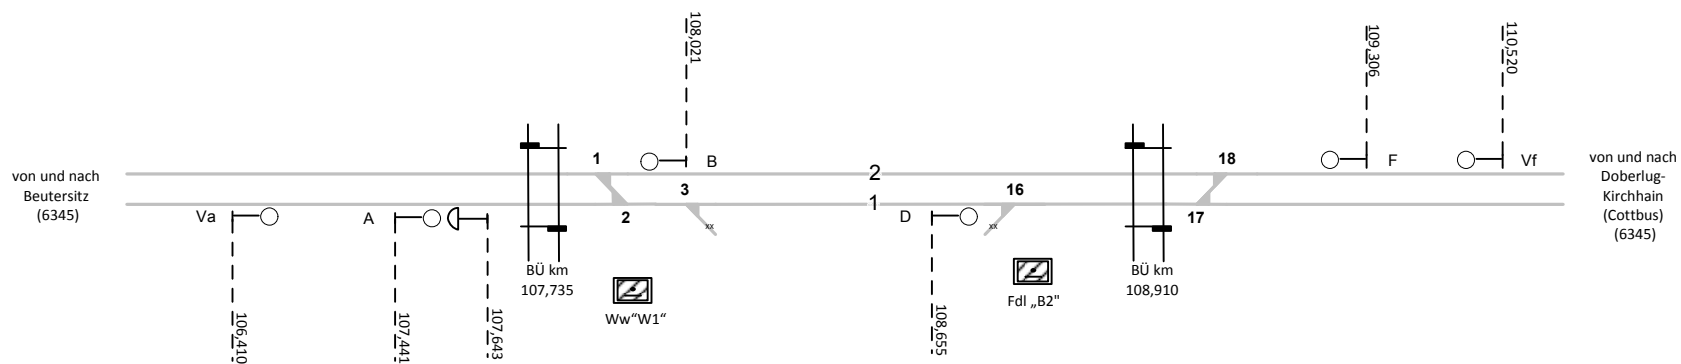

Bf Tröbitz (BTR)

Legende Funktion/Produktkategorie Serviceeinrichtung	
—5	Zugbildungsgleis
—5	Dispogleis
—5	Andigleis
—5	Ab-/Bereitstellungsgleis
—5	Ladegleis
—5	Ladegleis_KV
—5	Lokgleis
—5	Tankgleis
—5	Zuführungsgleis
—5	keine Serviceeinrichtung