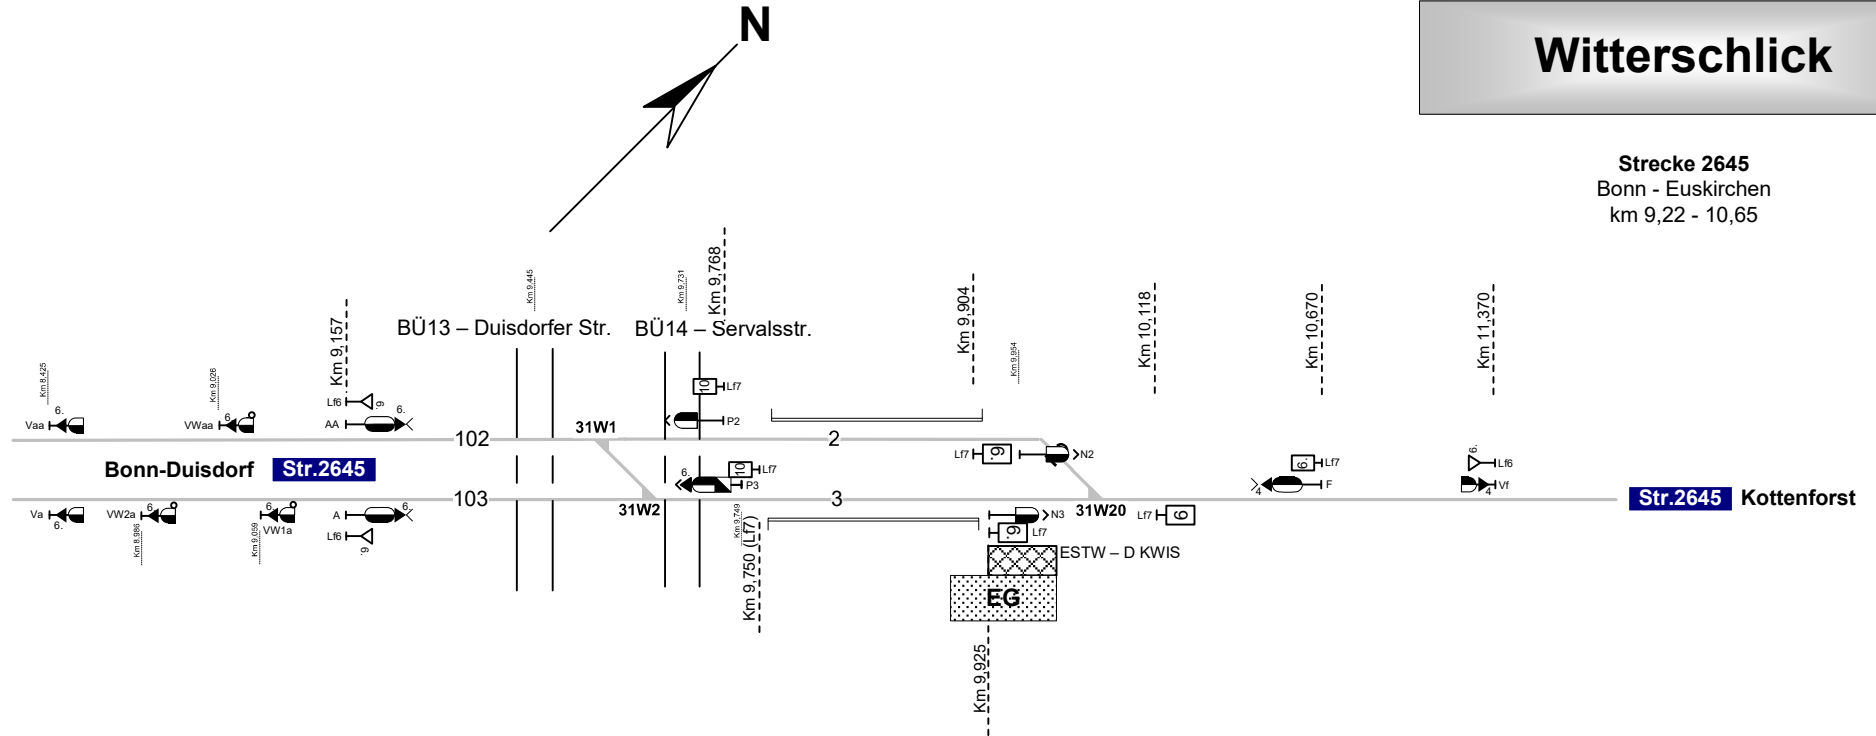

Witterschlick

Strecke 2645
Bonn - Euskirchen
km 9,22 - 10,65

Legende Funktion/Produktkategorie Serviceeinrichtung

- 5 Zugbildungsgleis
- 5 Dispogleis
- 5 Andigleis
- 5 Ab-/Bereitstellungsgleis
- 5 Ladegleis
- 5 Ladegleis_KV
- 5 Lokgleis
- 5 Tankgleis
- 5 Zuführungsgleis
- 5 keine Serviceeinrichtung