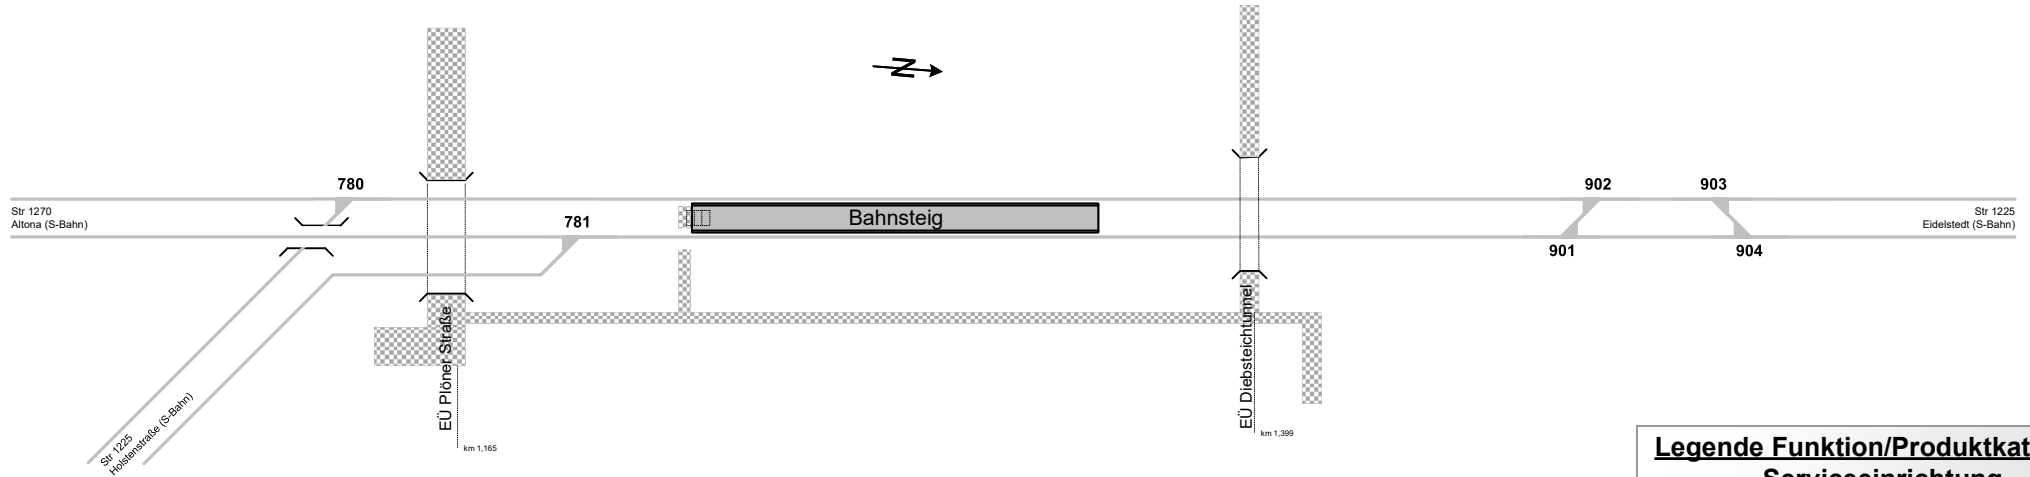

# Diebsteich (S-Bahn)

ADT  
Strecke 1225 km 1,420

**Legende Funktion/Produktkategorie Serviceeinrichtung**

	Zugbildungsgleis
	Dispogleis
	Andigleis
	Ab-/Bereitstellungsgleis
	Ladegleis
	Ladegleis_KV
	Lokgleis
	Tankgleis
	Zuführungsgleis
	keine Serviceeinrichtung